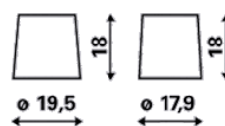

RITNINGAR

B00

0

1

pos.

neg.