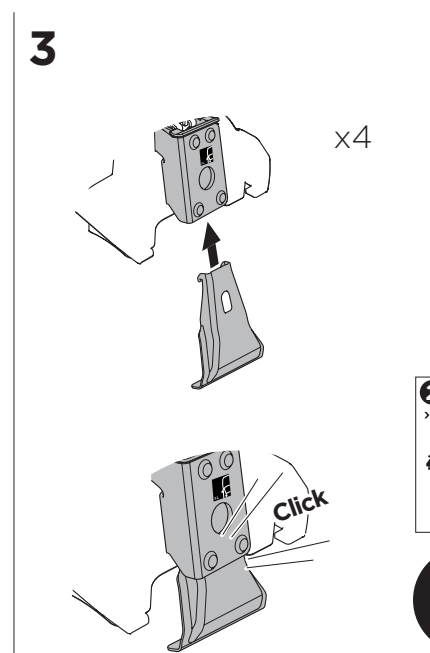

1

Kit 5032

RENAULT Mégane (Mk. IV), 5-dr Hatchback, 16-

ISO 11154-E