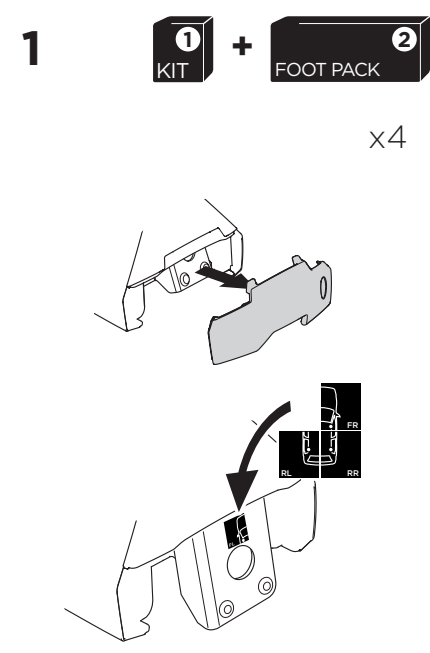

1

Kit 5032

RENAULT Mégane (Mk. IV), 5-dr Hatchback, 16-

ISO 11154-E