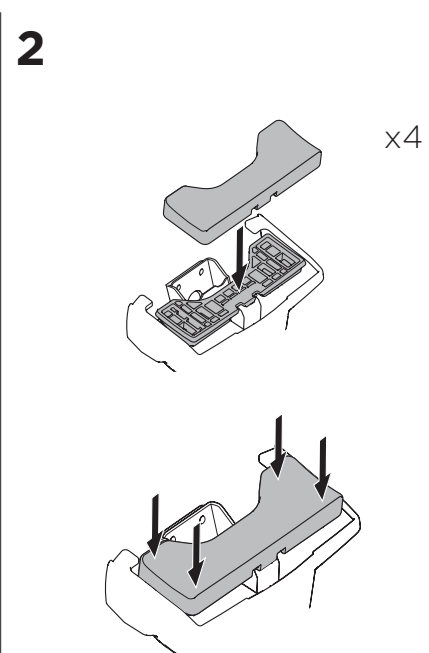

## Kit 5032

RENAULT Mégane (Mk. IV), 5-dr Hatchback, 16-

ISO 11154-E

|   |                    |               |                 |                      |                       |
|---|--------------------|---------------|-----------------|----------------------|-----------------------|
| THULE WingBar Evo                                   | THULE WingBar Edge | THULE WingBar | THULE SquareBar | <b>Evo X (scale)</b> | <b>Edge X (scale)</b> |
| <b>RENAULT Mégane (Mk. IV), 5-dr Hatchback, 16-</b> |                    |               |                 | <b>40</b>            | <b>Q</b>              |

|   |                |                          |  |  |
|---|----------------|--------------------------|--|--|
| THULE ProBar  | THULE SlideBar | <b>X (mm/inch)</b>       |  |  |
| <b>RENAULT Mégane (Mk. IV), 5-dr Hatchback, 16-</b> |                | <b>1051 mm / 41 3/8"</b> |  |  |

|   |                |                          |  |  |
|---|----------------|--------------------------|--|--|
| THULE ProBar  | THULE SlideBar | <b>Y (mm/inch)</b>       |  |  |
| <b>RENAULT Mégane (Mk. IV), 5-dr Hatchback, 16-</b> |                | <b>1011 mm / 39 3/4"</b> |  |  |

|   |                         |                    |
|---|-------------------------|--------------------|
|   | <b>W (mm/inch)</b>      | <b>Z (mm/inch)</b> |
| <b>RENAULT Mégane (Mk. IV), 5-dr Hatchback, 16-</b> | <b>720 mm / 28 3/8"</b> | <b>230 mm / 9"</b> |