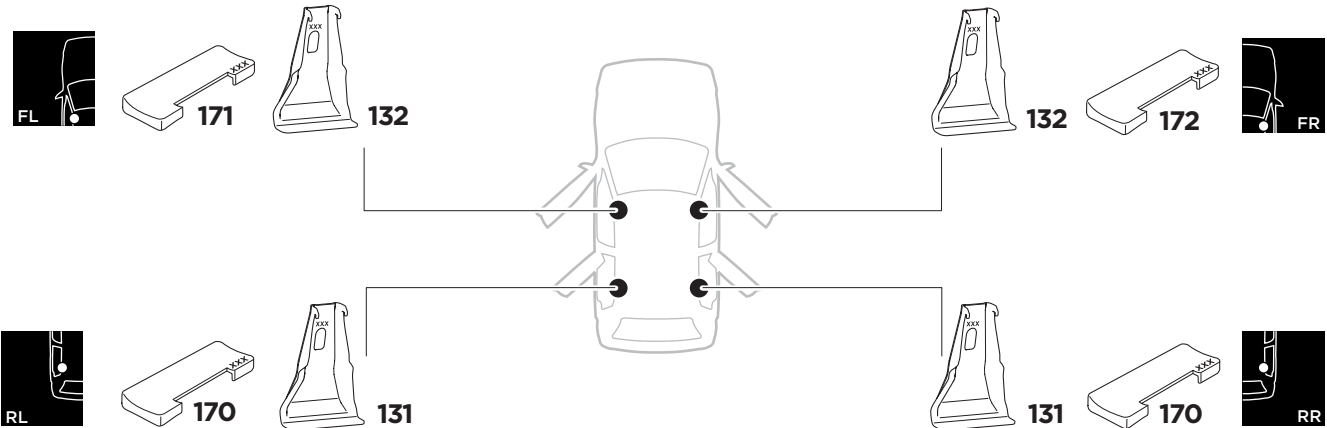

## Kit 5032

RENAULT Mégane (Mk. IV), 5-dr Hatchback, 16-

ISO 11154-E

|   |                    |               |                 |                      |                       |
|---|--------------------|---------------|-----------------|----------------------|-----------------------|
| THULE WingBar Evo                                   | THULE WingBar Edge | THULE WingBar | THULE SquareBar | <b>Evo X (scale)</b> | <b>Edge X (scale)</b> |
| <b>RENAULT Mégane (Mk. IV), 5-dr Hatchback, 16-</b> |                    |               |                 | <b>40</b>            | <b>Q</b>              |

|   |                |                          |  |  |
|---|----------------|--------------------------|--|--|
| THULE ProBar  | THULE SlideBar | <b>X (mm/inch)</b>       |  |  |
| <b>RENAULT Mégane (Mk. IV), 5-dr Hatchback, 16-</b> |                | <b>1051 mm / 41 3/8"</b> |  |  |

|   |                |                          |  |  |
|---|----------------|--------------------------|--|--|
| THULE ProBar  | THULE SlideBar | <b>Y (mm/inch)</b>       |  |  |
| <b>RENAULT Mégane (Mk. IV), 5-dr Hatchback, 16-</b> |                | <b>1011 mm / 39 3/4"</b> |  |  |

|   |                         |                    |
|---|-------------------------|--------------------|
|   | <b>W (mm/inch)</b>      | <b>Z (mm/inch)</b> |
| <b>RENAULT Mégane (Mk. IV), 5-dr Hatchback, 16-</b> | <b>720 mm / 28 3/8"</b> | <b>230 mm / 9"</b> |