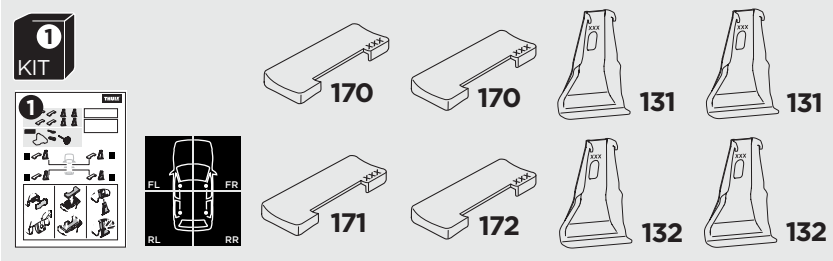

## Kit 5032

RENAULT Mégane (Mk. IV), 5-dr Hatchback, 16-

ISO 11154-E

|   |                    |               |                 |                      |                       |
|---|--------------------|---------------|-----------------|----------------------|-----------------------|
| THULE WingBar Evo                                   | THULE WingBar Edge | THULE WingBar | THULE SquareBar | <b>Evo X (scale)</b> | <b>Edge X (scale)</b> |
| <b>RENAULT Mégane (Mk. IV), 5-dr Hatchback, 16-</b> |                    |               |                 | <b>40</b>            | <b>Q</b>              |

|   |                |                          |  |  |
|---|----------------|--------------------------|--|--|
| THULE ProBar  | THULE SlideBar | <b>X (mm/inch)</b>       |  |  |
| <b>RENAULT Mégane (Mk. IV), 5-dr Hatchback, 16-</b> |                | <b>1051 mm / 41 3/8"</b> |  |  |

|   |                |                          |  |  |
|---|----------------|--------------------------|--|--|
| THULE ProBar  | THULE SlideBar | <b>Y (mm/inch)</b>       |  |  |
| <b>RENAULT Mégane (Mk. IV), 5-dr Hatchback, 16-</b> |                | <b>1011 mm / 39 3/4"</b> |  |  |

|   |                         |                    |
|---|-------------------------|--------------------|
|   | <b>W (mm/inch)</b>      | <b>Z (mm/inch)</b> |
| <b>RENAULT Mégane (Mk. IV), 5-dr Hatchback, 16-</b> | <b>720 mm / 28 3/8"</b> | <b>230 mm / 9"</b> |