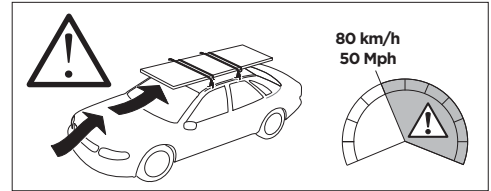

1

Kit 5032

RENAULT Mégane (Mk. IV), 5-dr Hatchback, 16-

ISO 11154-E