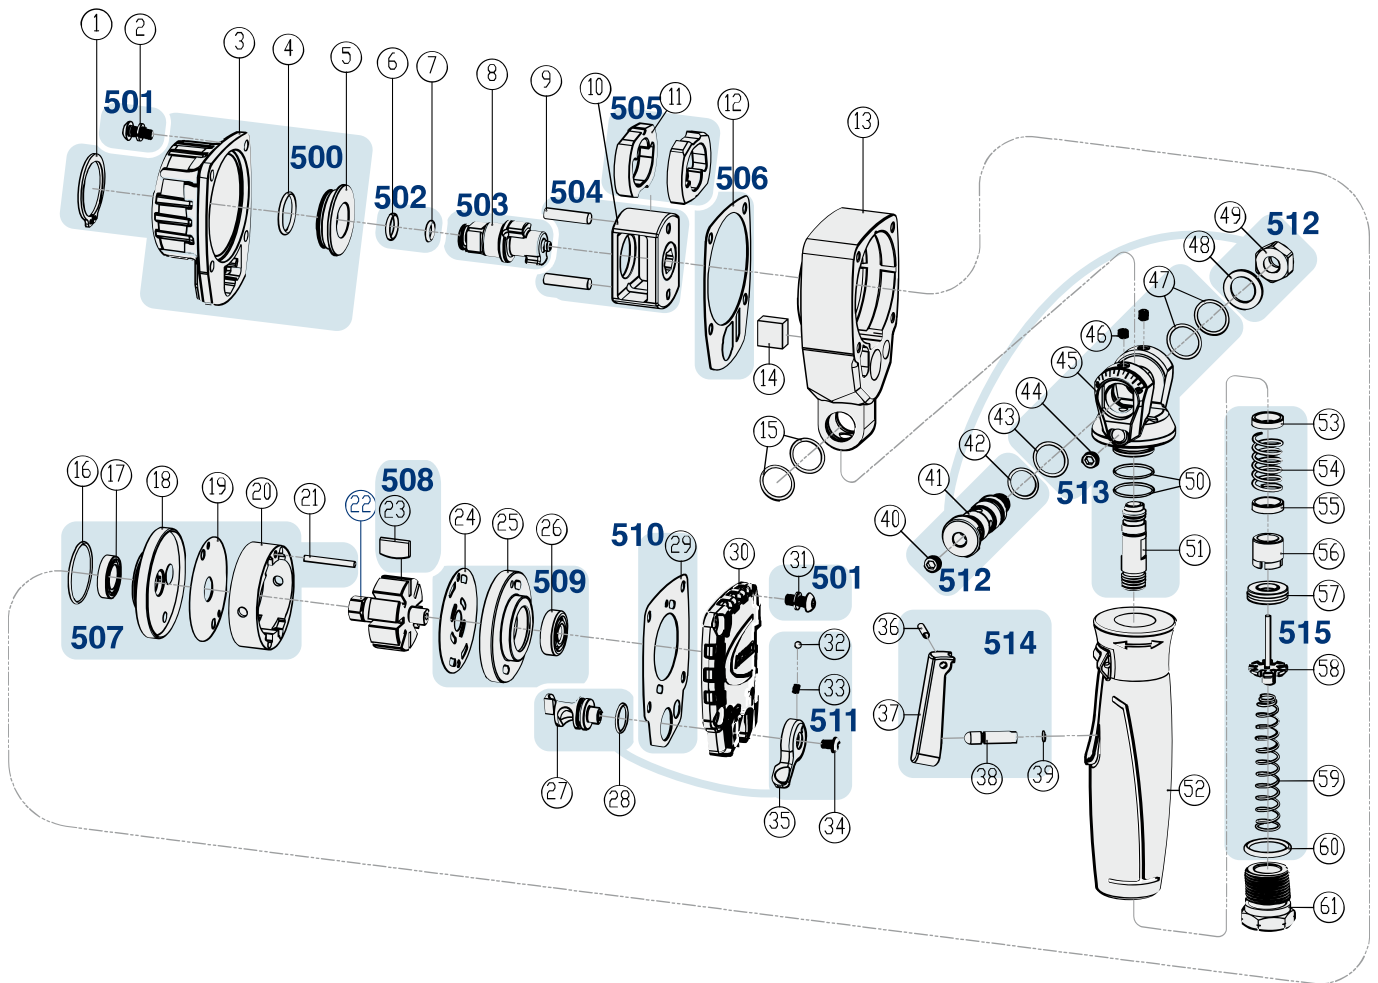

# Erersatzteile 9012 ATT

Spare parts · Pièces de rechange

Pos	HAZET No.	Bezeichnung	Designation	Désignation	
22	9012 ATT-01	Rotor · Inhalt: 22	Rotor · Contents: 22	Rotor · Contenu : 22	1
500	9012 ATT-02/4	Gehäuse · vorne · Inhalt: 1 · 3 · 4 · 5	Housing · front · Contents: 1 · 3 · 4 · 5	Boîtier · avant · Contenu : 1 · 3 · 4 · 5	4
501	9012 ATT-03/8	Schrauben Satz · Inhalt: 2 (4x) · 31 (4x)	Screw set · Contents: 2 (4x) · 31 (4x)	Jeu de vis · Contenu : 2 (4x) · 31 (4x)	8
502	9012 ATT-04/2	Ring Satz · Inhalt: 6 · 7	Ring set · Contents: 6 · 7	Jeu de bagues · Contenu : 6 · 7	2
503	9012 ATT-05/3	Vierkant · mit Ring Satz · Inhalt: 6 · 7 · 8	Square · with ring set · Contents: 6 · 7 · 8	Carré · avec jeu de bagues · Contenu : 6 · 7 · 8	3
504	9012 ATT-06/3	Schlagwerk-Gehäuse · Inhalt: 9 (2x) · 10	Striking mechanism housing · Contents: 9 (2x) · 10	Boîtier de mécanisme de frappe · Contenu : 9 (2x) · 10	3
505	9012 ATT-07/2	Hammer Satz · Inhalt: 11 (2x)	Hammer set · Contents: 11 (2x)	Jeu de marteaux · Contenu : 11 (2x)	2
506	9012 ATT-08/5	Gehäusedichtung · vorne · Inhalt: 12 (5x)	Housing seal · front · Contents: 12 (5x)	Joint de boîtier · avant · Contenu : 12 (5x)	5