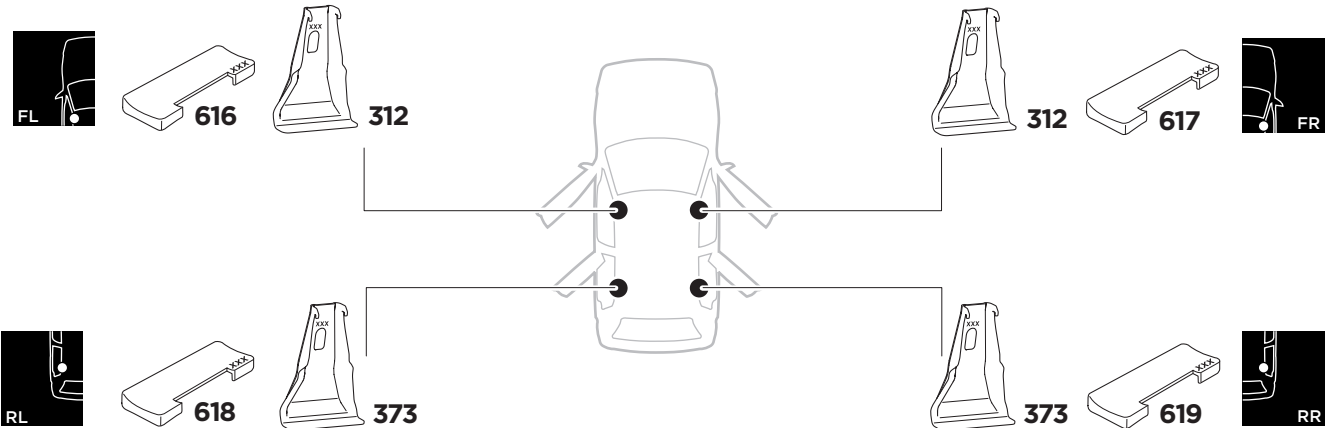

1

Kit 5170

VOLVO V60, 5-dr Estate, 11-18 / *14-18

*North America

ISO 11154-E

THULE WingBar Evo	THULE WingBar Edge	THULE WingBar	THULE SquareBar	Evo X (scale)	Edge X (scale)
VOLVO V60, 5-dr Estate, 11-18 / *14-18				43,5	J
THULE ProBar	THULE SlideBar				X (mm/inch)
VOLVO V60, 5-dr Estate, 11-18 / *14-18				1086 mm / 42 3/4"	

THULE WingBar Evo	THULE WingBar Edge	THULE WingBar	THULE SquareBar	Evo Y (scale)	Edge Y (scale)
VOLVO V60, 5-dr Estate, 11-18 / *14-18				35,5	H
THULE ProBar	THULE SlideBar				Y (mm/inch)
VOLVO V60, 5-dr Estate, 11-18 / *14-18				1006 mm / 39 5/8"	

	W (mm/inch)	Z (mm/inch)
VOLVO V60, 5-dr Estate, 11-18 / *14-18	795 mm / 31 1/4"	200 mm / 7 7/8"