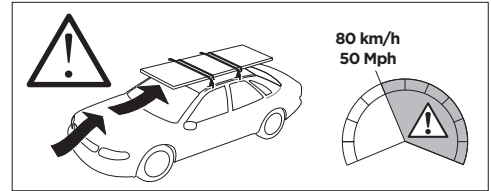

1

Kit 5170

VOLVO V60, 5-dr Estate, 11-18 / *14-18

*North America

ISO 11154-E

THULE WingBar Evo	THULE WingBar Edge	THULE WingBar	THULE SquareBar	Evo X (scale)	Edge X (scale)
VOLVO V60, 5-dr Estate, 11-18 / *14-18				43,5	J
THULE ProBar	THULE SlideBar				X (mm/inch)
VOLVO V60, 5-dr Estate, 11-18 / *14-18				1086 mm / 42 3/4"	

	W (mm/inch)	Z (mm/inch)
VOLVO V60, 5-dr Estate, 11-18 / *14-18	795 mm / 31 1/4"	200 mm / 7 7/8"