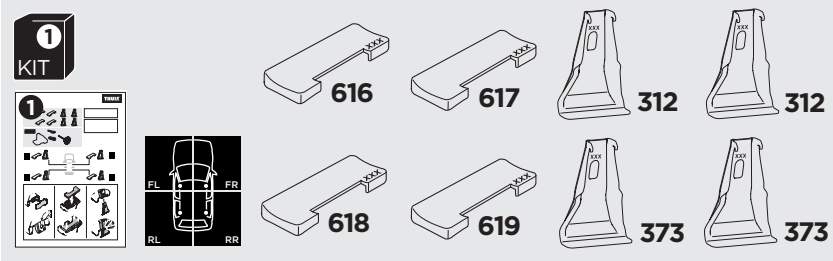

1

Kit 5170

VOLVO V60, 5-dr Estate, 11-18 / *14-18

*North America

ISO 11154-E

THULE WingBar Evo	THULE WingBar Edge	THULE WingBar	THULE SquareBar	Evo X (scale)	Edge X (scale)
VOLVO V60, 5-dr Estate, 11-18 / *14-18				43,5	J
THULE ProBar	THULE SlideBar				X (mm/inch)
VOLVO V60, 5-dr Estate, 11-18 / *14-18				1086 mm / 42 3/4"	

THULE WingBar Evo	THULE WingBar Edge	THULE WingBar	THULE SquareBar	Evo Y (scale)	Edge Y (scale)
VOLVO V60, 5-dr Estate, 11-18 / *14-18				35,5	H
THULE ProBar	THULE SlideBar				Y (mm/inch)
VOLVO V60, 5-dr Estate, 11-18 / *14-18				1006 mm / 39 5/8"	

	W (mm/inch)	Z (mm/inch)
VOLVO V60, 5-dr Estate, 11-18 / *14-18	795 mm / 31 1/4"	200 mm / 7 7/8"