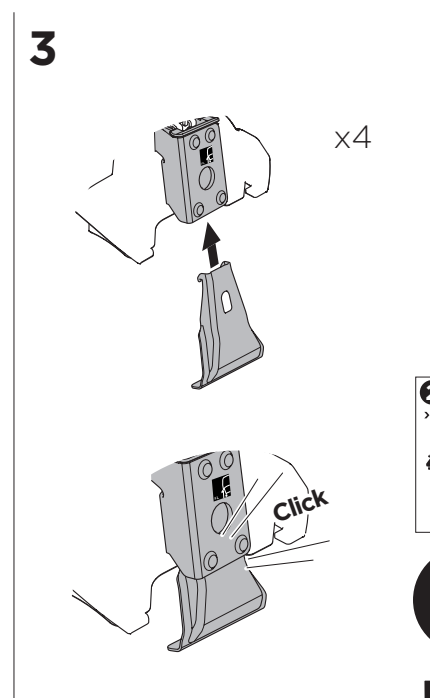

1

Kit 5170

VOLVO V60, 5-dr Estate, 11-18 / *14-18

*North America

ISO 11154-E

THULE WingBar Evo	THULE WingBar Edge	THULE WingBar	THULE SquareBar	Evo X (scale)	Edge X (scale)
VOLVO V60, 5-dr Estate, 11-18 / *14-18				43,5	J
THULE ProBar	THULE SlideBar				X (mm/inch)
VOLVO V60, 5-dr Estate, 11-18 / *14-18				1086 mm / 42 3/4"	

THULE WingBar Evo	THULE WingBar Edge	THULE WingBar	THULE SquareBar	Evo Y (scale)	Edge Y (scale)
VOLVO V60, 5-dr Estate, 11-18 / *14-18				35,5	H
THULE ProBar	THULE SlideBar				Y (mm/inch)
VOLVO V60, 5-dr Estate, 11-18 / *14-18				1006 mm / 39 5/8"	

	W (mm/inch)	Z (mm/inch)
VOLVO V60, 5-dr Estate, 11-18 / *14-18	795 mm / 31 1/4"	200 mm / 7 7/8"