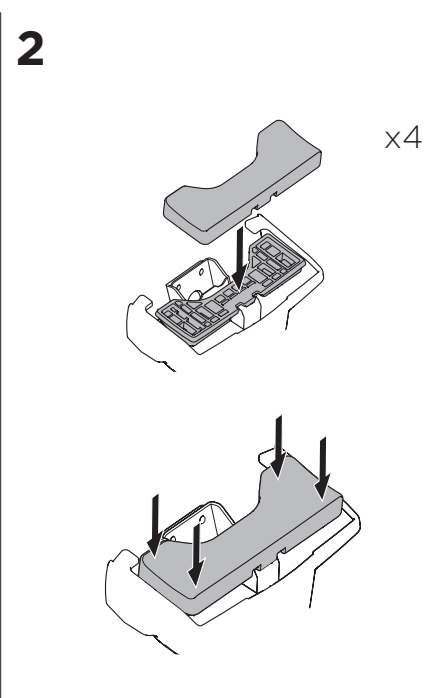

1

Kit 5170

VOLVO V60, 5-dr Estate, 11-18 / *14-18

*North America

ISO 11154-E

THULE WingBar Evo	THULE WingBar Edge	THULE WingBar	THULE SquareBar	Evo X (scale)	Edge X (scale)
VOLVO V60, 5-dr Estate, 11-18 / *14-18				43,5	J
THULE ProBar	THULE SlideBar				X (mm/inch)
VOLVO V60, 5-dr Estate, 11-18 / *14-18				1086 mm / 42 3/4"	

THULE WingBar Evo	THULE WingBar Edge	THULE WingBar	THULE SquareBar	Evo Y (scale)	Edge Y (scale)
VOLVO V60, 5-dr Estate, 11-18 / *14-18				35,5	H
THULE ProBar	THULE SlideBar				Y (mm/inch)
VOLVO V60, 5-dr Estate, 11-18 / *14-18				1006 mm / 39 5/8"	

	W (mm/inch)	Z (mm/inch)
VOLVO V60, 5-dr Estate, 11-18 / *14-18	795 mm / 31 1/4"	200 mm / 7 7/8"