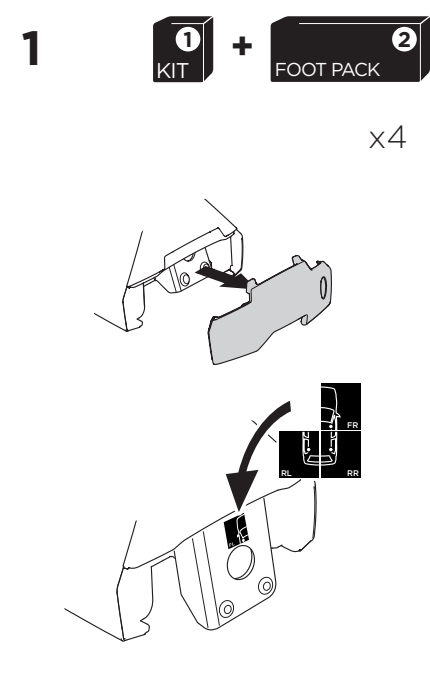

1

Kit 5170

VOLVO V60, 5-dr Estate, 11-18 / *14-18

*North America

ISO 11154-E

THULE WingBar Evo	THULE WingBar Edge	THULE WingBar	THULE SquareBar	Evo X (scale)	Edge X (scale)
VOLVO V60, 5-dr Estate, 11-18 / *14-18				43,5	J
THULE ProBar	THULE SlideBar				X (mm/inch)
VOLVO V60, 5-dr Estate, 11-18 / *14-18				1086 mm / 42 3/4"	

THULE WingBar Evo	THULE WingBar Edge	THULE WingBar	THULE SquareBar	Evo Y (scale)	Edge Y (scale)
VOLVO V60, 5-dr Estate, 11-18 / *14-18				35,5	H
THULE ProBar	THULE SlideBar				Y (mm/inch)
VOLVO V60, 5-dr Estate, 11-18 / *14-18				1006 mm / 39 5/8"	

	W (mm/inch)	Z (mm/inch)
VOLVO V60, 5-dr Estate, 11-18 / *14-18	795 mm / 31 1/4"	200 mm / 7 7/8"