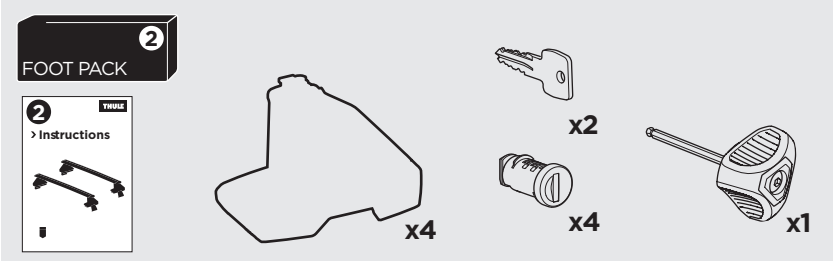

1

Kit 5170

VOLVO V60, 5-dr Estate, 11-18 / *14-18

*North America

ISO 11154-E

THULE WingBar Evo	THULE WingBar Edge	THULE WingBar	THULE SquareBar	Evo X (scale)	Edge X (scale)
VOLVO V60, 5-dr Estate, 11-18 / *14-18				43,5	J
THULE ProBar	THULE SlideBar				X (mm/inch)
VOLVO V60, 5-dr Estate, 11-18 / *14-18				1086 mm / 42 3/4"	

THULE WingBar Evo	THULE WingBar Edge	THULE WingBar	THULE SquareBar	Evo Y (scale)	Edge Y (scale)
VOLVO V60, 5-dr Estate, 11-18 / *14-18				35,5	H
THULE ProBar	THULE SlideBar				Y (mm/inch)
VOLVO V60, 5-dr Estate, 11-18 / *14-18				1006 mm / 39 5/8"	

	W (mm/inch)	Z (mm/inch)
VOLVO V60, 5-dr Estate, 11-18 / *14-18	795 mm / 31 1/4"	200 mm / 7 7/8"