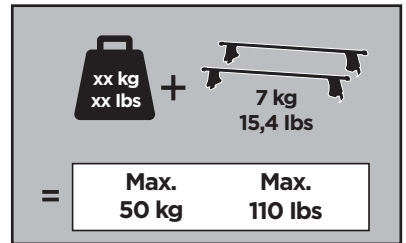

# > Instructions

HYUNDAI Santa Fe, 5-dr SUV, 10-12

ISO 11154-E

124 x4

990 x4

x1

x1

1

	X (scale)	X (mm)	X (inch)
HYUNDAI Santa Fe, 5-dr SUV, 10-12	45,5	1106	43 1/2

	Y (scale)	Y (mm)	Y (inch)
HYUNDAI Santa Fe, 5-dr SUV, 10-12	46	1111	43 3/4

2

HYUNDAI Santa Fe, 5-dr SUV, 10-12

**3**

	W (mm)	Z (mm)	W (inch)	Z (inch)
<b>HYUNDAI Santa Fe</b> , 5-dr SUV, 10-12	<b>340</b>	<b>700</b>	<b>13 <sup>3</sup>/<sub>8</sub></b>	<b>27 <sup>1</sup>/<sub>2</sub></b>