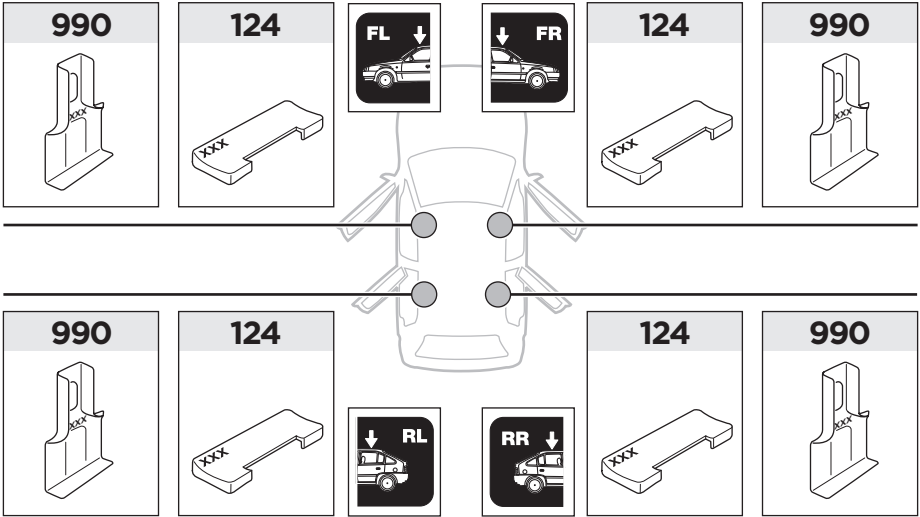

# > Instructions

HYUNDAI Santa Fe, 5-dr SUV, 10-12

ISO 11154-E

124 x4

990 x4

x1

x1

1

	X (scale)	X (mm)	X (inch)
HYUNDAI Santa Fe, 5-dr SUV, 10-12	45,5	1106	43 1/2

	Y (scale)	Y (mm)	Y (inch)
HYUNDAI Santa Fe, 5-dr SUV, 10-12	46	1111	43 3/4

2

HYUNDAI Santa Fe, 5-dr SUV, 10-12

**3**

	W (mm)	Z (mm)	W (inch)	Z (inch)
<b>HYUNDAI Santa Fe</b> , 5-dr SUV, 10-12	<b>340</b>	<b>700</b>	<b>13 <sup>3</sup>/<sub>8</sub></b>	<b>27 <sup>1</sup>/<sub>2</sub></b>