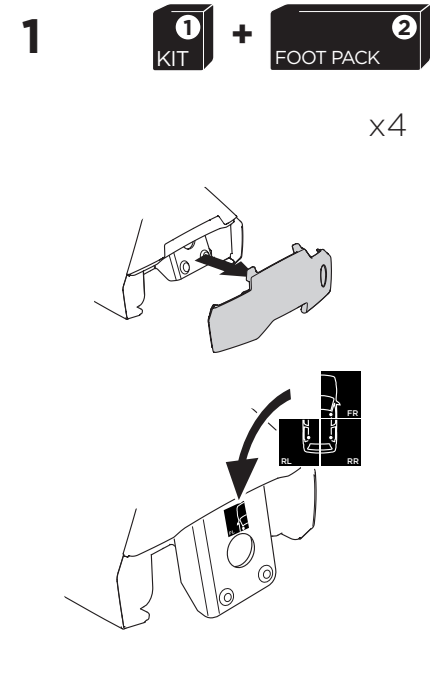

1

Kit 5139

BMW 2-Series Active Tourer, 5-dr MPV, 14-

ISO 11154-E

| | | | | | |
|--|--------------------|---------------|-----------------|----------------------|-----------------------|
| THULE WingBar Evo | THULE WingBar Edge | THULE WingBar | THULE SquareBar | Evo X (scale) | Edge X (scale) |
| BMW 2-Series Active Tourer, 5-dr MPV, 14- | | | | 39 | A |

| | | | | |
|--|----------------|----------------------|--|--|
| THULE ProBar | THULE SlideBar | X (mm/inch) | | |
| BMW 2-Series Active Tourer, 5-dr MPV, 14- | | 1041 mm / 41" | | |

| | | | | | |
|--|--------------------|---------------|-----------------|----------------------|-----------------------|
| THULE WingBar Evo | THULE WingBar Edge | THULE WingBar | THULE SquareBar | Evo Y (scale) | Edge Y (scale) |
| BMW 2-Series Active Tourer, 5-dr MPV, 14- | | | | 36 | G |

| | | | | |
|--|----------------|--------------------------|--|--|
| THULE ProBar | THULE SlideBar | Y (mm/inch) | | |
| BMW 2-Series Active Tourer, 5-dr MPV, 14- | | 1011 mm / 39 3/4" | | |

| | | |
|--|-------------------------|-------------------------|
| | W (mm/inch) | Z (mm/inch) |
| BMW 2-Series Active Tourer, 5-dr MPV, 14- | 700 mm / 27 1/2" | 350 mm / 13 3/4" |