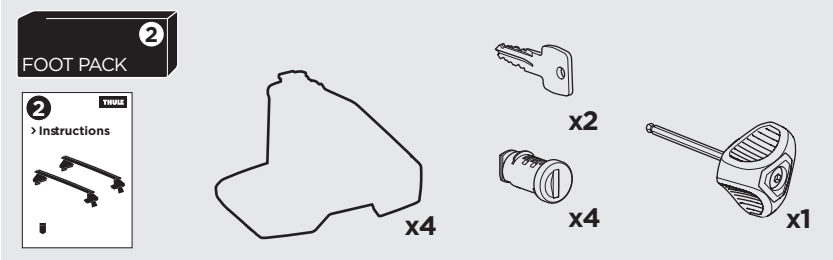

1

Kit 5139

BMW 2-Series Active Tourer, 5-dr MPV, 14-

ISO 11154-E

| | | | | | |
|--|--------------------|---------------|-----------------|----------------------|-----------------------|
| THULE WingBar Evo | THULE WingBar Edge | THULE WingBar | THULE SquareBar | Evo X (scale) | Edge X (scale) |
| BMW 2-Series Active Tourer, 5-dr MPV, 14- | | | | 39 | A |

| | | | | |
|--|----------------|----------------------|--|--|
| THULE ProBar | THULE SlideBar | X (mm/inch) | | |
| BMW 2-Series Active Tourer, 5-dr MPV, 14- | | 1041 mm / 41" | | |

| | | | | | |
|--|--------------------|---------------|-----------------|----------------------|-----------------------|
| THULE WingBar Evo | THULE WingBar Edge | THULE WingBar | THULE SquareBar | Evo Y (scale) | Edge Y (scale) |
| BMW 2-Series Active Tourer, 5-dr MPV, 14- | | | | 36 | G |

| | | | | |
|--|----------------|--------------------------|--|--|
| THULE ProBar | THULE SlideBar | Y (mm/inch) | | |
| BMW 2-Series Active Tourer, 5-dr MPV, 14- | | 1011 mm / 39 3/4" | | |

| | | |
|--|-------------------------|-------------------------|
| | W (mm/inch) | Z (mm/inch) |
| BMW 2-Series Active Tourer, 5-dr MPV, 14- | 700 mm / 27 1/2" | 350 mm / 13 3/4" |