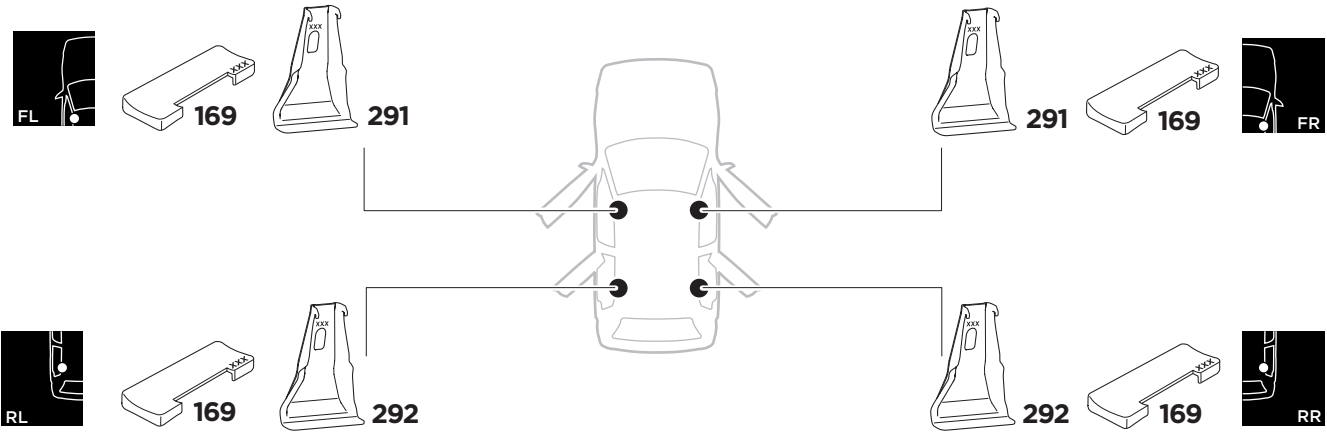

1

Kit 5139

BMW 2-Series Active Tourer, 5-dr MPV, 14-

ISO 11154-E

| | | | | | |
|--|--------------------|---------------|-----------------|----------------------|-----------------------|
| THULE WingBar Evo | THULE WingBar Edge | THULE WingBar | THULE SquareBar | Evo X (scale) | Edge X (scale) |
| BMW 2-Series Active Tourer, 5-dr MPV, 14- | | | | 39 | A |

| | | | | |
|--|----------------|----------------------|--|--|
| THULE ProBar | THULE SlideBar | X (mm/inch) | | |
| BMW 2-Series Active Tourer, 5-dr MPV, 14- | | 1041 mm / 41" | | |

| | | | | | |
|--|--------------------|---------------|-----------------|----------------------|-----------------------|
| THULE WingBar Evo | THULE WingBar Edge | THULE WingBar | THULE SquareBar | Evo Y (scale) | Edge Y (scale) |
| BMW 2-Series Active Tourer, 5-dr MPV, 14- | | | | 36 | G |

| | | | | |
|--|----------------|--------------------------|--|--|
| THULE ProBar | THULE SlideBar | Y (mm/inch) | | |
| BMW 2-Series Active Tourer, 5-dr MPV, 14- | | 1011 mm / 39 3/4" | | |

| | | |
|--|-------------------------|-------------------------|
| | W (mm/inch) | Z (mm/inch) |
| BMW 2-Series Active Tourer, 5-dr MPV, 14- | 700 mm / 27 1/2" | 350 mm / 13 3/4" |