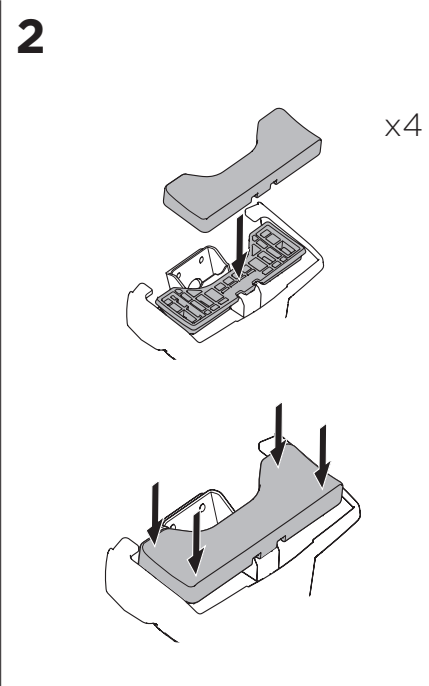

1

Kit 5139

BMW 2-Series Active Tourer, 5-dr MPV, 14-

ISO 11154-E

| | | | | | |
|--|--------------------|---------------|-----------------|----------------------|-----------------------|
| THULE WingBar Evo | THULE WingBar Edge | THULE WingBar | THULE SquareBar | Evo X (scale) | Edge X (scale) |
| BMW 2-Series Active Tourer, 5-dr MPV, 14- | | | | 39 | A |

| | | | | |
|--|----------------|----------------------|--|--|
| THULE ProBar | THULE SlideBar | X (mm/inch) | | |
| BMW 2-Series Active Tourer, 5-dr MPV, 14- | | 1041 mm / 41" | | |

| | | | | | |
|--|--------------------|---------------|-----------------|----------------------|-----------------------|
| THULE WingBar Evo | THULE WingBar Edge | THULE WingBar | THULE SquareBar | Evo Y (scale) | Edge Y (scale) |
| BMW 2-Series Active Tourer, 5-dr MPV, 14- | | | | 36 | G |

| | | | | |
|--|----------------|--------------------------|--|--|
| THULE ProBar | THULE SlideBar | Y (mm/inch) | | |
| BMW 2-Series Active Tourer, 5-dr MPV, 14- | | 1011 mm / 39 3/4" | | |

| | | |
|--|-------------------------|-------------------------|
| | W (mm/inch) | Z (mm/inch) |
| BMW 2-Series Active Tourer, 5-dr MPV, 14- | 700 mm / 27 1/2" | 350 mm / 13 3/4" |