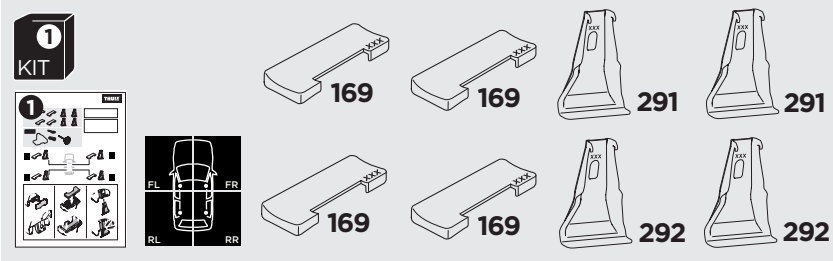

1

Kit 5139

BMW 2-Series Active Tourer, 5-dr MPV, 14-

ISO 11154-E

| | | | | | |
|--|--------------------|---------------|-----------------|----------------------|-----------------------|
| THULE WingBar Evo | THULE WingBar Edge | THULE WingBar | THULE SquareBar | Evo X (scale) | Edge X (scale) |
| BMW 2-Series Active Tourer, 5-dr MPV, 14- | | | | 39 | A |

| | | | | |
|--|----------------|----------------------|--|--|
| THULE ProBar | THULE SlideBar | X (mm/inch) | | |
| BMW 2-Series Active Tourer, 5-dr MPV, 14- | | 1041 mm / 41" | | |

| | | | | | |
|--|--------------------|---------------|-----------------|----------------------|-----------------------|
| THULE WingBar Evo | THULE WingBar Edge | THULE WingBar | THULE SquareBar | Evo Y (scale) | Edge Y (scale) |
| BMW 2-Series Active Tourer, 5-dr MPV, 14- | | | | 36 | G |

| | | | | |
|--|----------------|--------------------------|--|--|
| THULE ProBar | THULE SlideBar | Y (mm/inch) | | |
| BMW 2-Series Active Tourer, 5-dr MPV, 14- | | 1011 mm / 39 3/4" | | |

| | | |
|--|-------------------------|-------------------------|
| | W (mm/inch) | Z (mm/inch) |
| BMW 2-Series Active Tourer, 5-dr MPV, 14- | 700 mm / 27 1/2" | 350 mm / 13 3/4" |