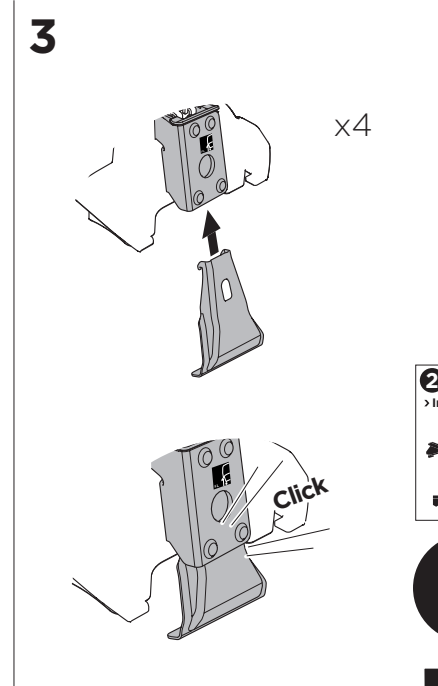

1

Kit 5139

BMW 2-Series Active Tourer, 5-dr MPV, 14-

ISO 11154-E

| | | | | | |
|--|--------------------|---------------|-----------------|----------------------|-----------------------|
| THULE WingBar Evo | THULE WingBar Edge | THULE WingBar | THULE SquareBar | Evo X (scale) | Edge X (scale) |
| BMW 2-Series Active Tourer, 5-dr MPV, 14- | | | | 39 | A |

| | | | | |
|--|----------------|----------------------|--|--|
| THULE ProBar | THULE SlideBar | X (mm/inch) | | |
| BMW 2-Series Active Tourer, 5-dr MPV, 14- | | 1041 mm / 41" | | |

| | | | | | |
|--|--------------------|---------------|-----------------|----------------------|-----------------------|
| THULE WingBar Evo | THULE WingBar Edge | THULE WingBar | THULE SquareBar | Evo Y (scale) | Edge Y (scale) |
| BMW 2-Series Active Tourer, 5-dr MPV, 14- | | | | 36 | G |

| | | | | |
|--|----------------|--------------------------|--|--|
| THULE ProBar | THULE SlideBar | Y (mm/inch) | | |
| BMW 2-Series Active Tourer, 5-dr MPV, 14- | | 1011 mm / 39 3/4" | | |

| | | |
|--|-------------------------|-------------------------|
| | W (mm/inch) | Z (mm/inch) |
| BMW 2-Series Active Tourer, 5-dr MPV, 14- | 700 mm / 27 1/2" | 350 mm / 13 3/4" |