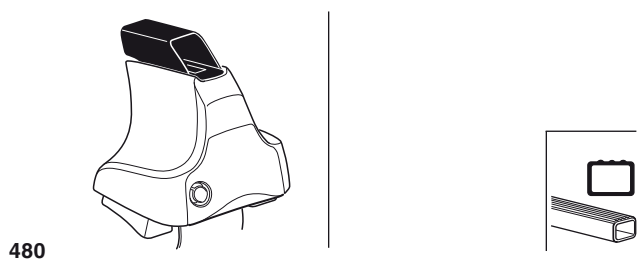

Kit 1339

NISSAN Presage, 5-dr MPV, 03-

Kit

	X
NISSAN Presage, 5-dr MPV, 03-	45,5

	Y
NISSAN Presage, 5-dr MPV, 03-	36

	X inch	X mm
NISSAN Presage, 5-dr MPV, 03-	43 1/2"	1106 mm

	Y inch	Y mm
NISSAN Presage, 5-dr MPV, 03-	39 3/4"	1011 mm

4

NISSAN Presage, 5-dr MPV, 03-

5

	X mm	Y mm	X inch	Y inch
NISSAN Presage, 5-dr MPV, 03-	470 mm	700 mm	18 1/2"	27 1/2"

GB/US Tighten alternately

D Die Schrauben abwechselnd anziehen

F Serrer alternativement chaque côté