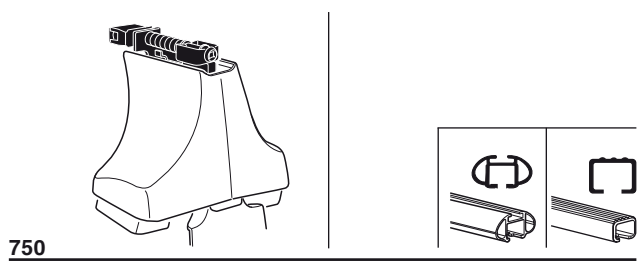

Kit 1339

NISSAN Presage, 5-dr MPV, 03-

Kit

	X
NISSAN Presage, 5-dr MPV, 03-	45,5

	Y
NISSAN Presage, 5-dr MPV, 03-	36

	X inch	X mm
NISSAN Presage, 5-dr MPV, 03-	43 1/2"	1106 mm

	Y inch	Y mm
NISSAN Presage, 5-dr MPV, 03-	39 3/4"	1011 mm

4

NISSAN Presage, 5-dr MPV, 03-

5

	X mm	Y mm	X inch	Y inch
NISSAN Presage, 5-dr MPV, 03-	470 mm	700 mm	18 1/2"	27 1/2"

GB/US Tighten alternately

D Die Schrauben abwechselnd anziehen

F Serrer alternativement chaque côté