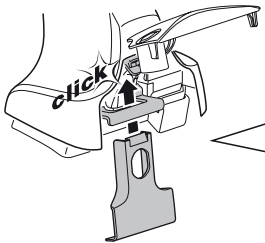

4

NISSAN Presage, 5-dr MPV, 03-

5

	X mm	Y mm	X inch	Y inch
NISSAN Presage, 5-dr MPV, 03-	470 mm	700 mm	18 1/2"	27 1/2"

GB/US Tighten alternately

D Die Schrauben abwechselnd anziehen

F Serrer alternativement chaque côté