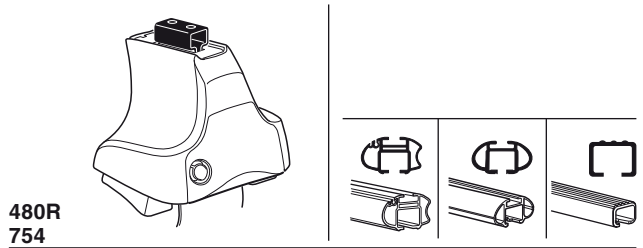

Kit 1339

NISSAN Presage, 5-dr MPV, 03-

Kit

	X
NISSAN Presage, 5-dr MPV, 03-	45,5

	Y
NISSAN Presage, 5-dr MPV, 03-	36

	X inch	X mm
NISSAN Presage, 5-dr MPV, 03-	43 1/2"	1106 mm

	Y inch	Y mm
NISSAN Presage, 5-dr MPV, 03-	39 3/4"	1011 mm

4

NISSAN Presage, 5-dr MPV, 03-

5

	X mm	Y mm	X inch	Y inch
NISSAN Presage, 5-dr MPV, 03-	470 mm	700 mm	18 1/2"	27 1/2"

GB/US Tighten alternately

D Die Schrauben abwechselnd anziehen

F Serrer alternativement chaque côté