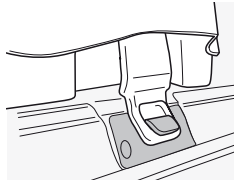

4

NISSAN Presage, 5-dr MPV, 03-

5

	X mm	Y mm	X inch	Y inch
NISSAN Presage, 5-dr MPV, 03-	470 mm	700 mm	18 1/2"	27 1/2"

GB/US Tighten alternately

D Die Schrauben abwechselnd anziehen

F Serrer alternativement chaque côté