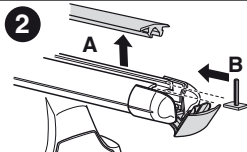

6

480R/754

480

750

THULE
SWEDEN
**ONE
KEY
SYSTEM**

- 544 (x4)
- 596 (x6)
- 588 (x8)
- NA 510 (x10)
- EUR 452 (x12)
- ASIA

WW ▶ Thule Sweden AB, Box 69, 330 33 Hillerstorp, SWEDEN
NA ▶ Thule Inc., 42 Silvermine Road, Seymour, Connecticut 06483, USA