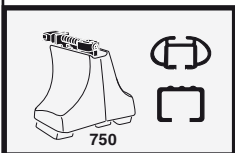

6

480R/754

480

750