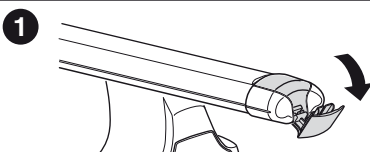

6

480R/754

480

750

THULE
SWEDEN
**ONE
KEY
SYSTEM**

- 544 (x4)
- 596 (x6)
- 588 (x8)
- NA 510 (x10)
- EUR 452 (x12)
- ASIA

WW ▶ Thule Sweden AB, Box 69, 330 33 Hillerstorp, SWEDEN
NA ▶ Thule Inc., 42 Silvermine Road, Seymour, Connecticut 06483, USA