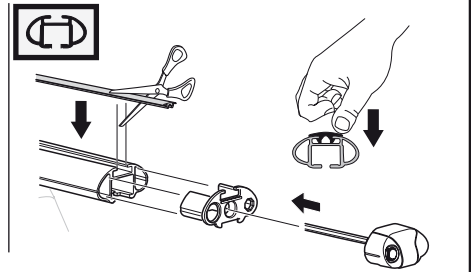

Kit 1339

NISSAN Presage, 5-dr MPV, 03-

Kit

	X
NISSAN Presage, 5-dr MPV, 03-	45,5

	Y
NISSAN Presage, 5-dr MPV, 03-	36

	X inch	X mm
NISSAN Presage, 5-dr MPV, 03-	43 1/2"	1106 mm

	Y inch	Y mm
NISSAN Presage, 5-dr MPV, 03-	39 3/4"	1011 mm

4

NISSAN Presage, 5-dr MPV, 03-

5

	X mm	Y mm	X inch	Y inch
NISSAN Presage, 5-dr MPV, 03-	470 mm	700 mm	18 1/2"	27 1/2"

GB/US Tighten alternately

D Die Schrauben abwechselnd anziehen

F Serrer alternativement chaque côté