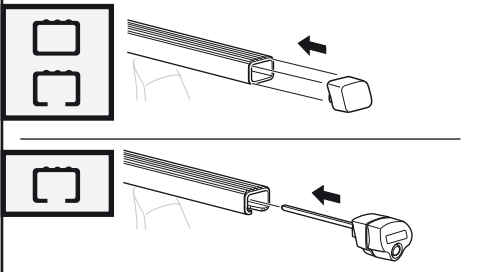

Kit 1339

NISSAN Presage, 5-dr MPV, 03-

Kit

	X
NISSAN Presage, 5-dr MPV, 03-	45,5

	Y
NISSAN Presage, 5-dr MPV, 03-	36

	X inch	X mm
NISSAN Presage, 5-dr MPV, 03-	43 1/2"	1106 mm

	Y inch	Y mm
NISSAN Presage, 5-dr MPV, 03-	39 3/4"	1011 mm

4

NISSAN Presage, 5-dr MPV, 03-

5

	X mm	Y mm	X inch	Y inch
NISSAN Presage, 5-dr MPV, 03-	470 mm	700 mm	18 1/2"	27 1/2"

GB/US Tighten alternately

D Die Schrauben abwechselnd anziehen

F Serrer alternativement chaque côté