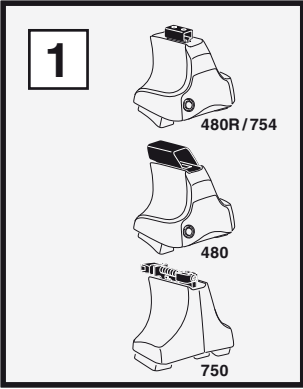

Kit 1339

NISSAN Presage, 5-dr MPV, 03-

Kit

	X
NISSAN Presage, 5-dr MPV, 03-	45,5

	Y
NISSAN Presage, 5-dr MPV, 03-	36

	X inch	X mm
NISSAN Presage, 5-dr MPV, 03-	43 1/2"	1106 mm

	Y inch	Y mm
NISSAN Presage, 5-dr MPV, 03-	39 3/4"	1011 mm

4

NISSAN Presage, 5-dr MPV, 03-

5

	X mm	Y mm	X inch	Y inch
NISSAN Presage, 5-dr MPV, 03-	470 mm	700 mm	18 1/2"	27 1/2"

GB/US Tighten alternately

D Die Schrauben abwechselnd anziehen

F Serrer alternativement chaque côté