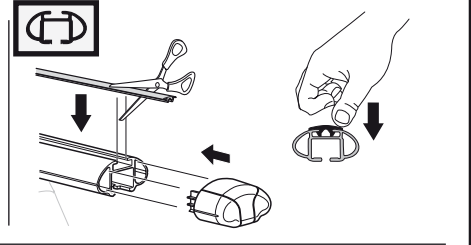

Kit 1339

NISSAN Presage, 5-dr MPV, 03-

Kit

	X
NISSAN Presage, 5-dr MPV, 03-	45,5

	Y
NISSAN Presage, 5-dr MPV, 03-	36

	X inch	X mm
NISSAN Presage, 5-dr MPV, 03-	43 1/2"	1106 mm

	Y inch	Y mm
NISSAN Presage, 5-dr MPV, 03-	39 3/4"	1011 mm

4

NISSAN Presage, 5-dr MPV, 03-

5

	X mm	Y mm	X inch	Y inch
NISSAN Presage, 5-dr MPV, 03-	470 mm	700 mm	18 1/2"	27 1/2"

GB/US Tighten alternately

D Die Schrauben abwechselnd anziehen

F Serrer alternativement chaque côté