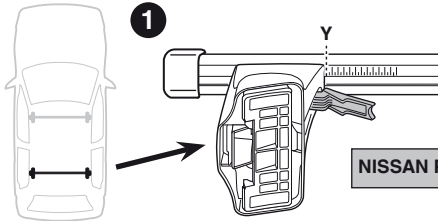

Kit 1339

NISSAN Presage, 5-dr MPV, 03-

Kit

	X
NISSAN Presage, 5-dr MPV, 03-	45,5

	Y
NISSAN Presage, 5-dr MPV, 03-	36

	X inch	X mm
NISSAN Presage, 5-dr MPV, 03-	43 1/2"	1106 mm

	Y inch	Y mm
NISSAN Presage, 5-dr MPV, 03-	39 3/4"	1011 mm

4

NISSAN Presage, 5-dr MPV, 03-

5

	X mm	Y mm	X inch	Y inch
NISSAN Presage, 5-dr MPV, 03-	470 mm	700 mm	18 1/2"	27 1/2"

GB/US Tighten alternately

D Die Schrauben abwechselnd anziehen

F Serrer alternativement chaque côté