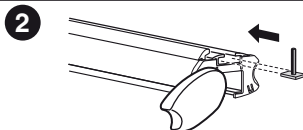

6

480R/754

480

750

THULE
SWEDEN
**ONE
KEY
SYSTEM**

- 544 (x4)
- 596 (x6)
- 588 (x8)
- NA 510 (x10)
- EUR 452 (x12)
- ASIA

WW ▶ Thule Sweden AB, Box 69, 330 33 Hillerstorp, SWEDEN
NA ▶ Thule Inc., 42 Silvermine Road, Seymour, Connecticut 06483, USA