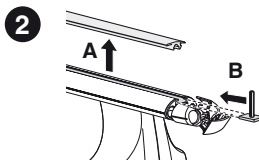

6

480R/754

480

750

THULE
SWEDEN
**ONE
KEY
SYSTEM**

- 544 (x4)
- 596 (x6)
- 588 (x8)
- NA 510 (x10)
- EUR 452 (x12)
- ASIA

WW ▶ Thule Sweden AB, Box 69, 330 33 Hillerstorp, SWEDEN
NA ▶ Thule Inc., 42 Silvermine Road, Seymour, Connecticut 06483, USA