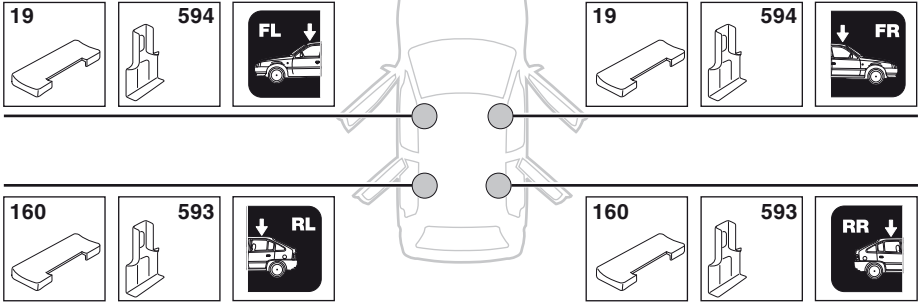

Kit 1339

NISSAN Presage, 5-dr MPV, 03-

Kit

	X
NISSAN Presage, 5-dr MPV, 03-	45,5

	Y
NISSAN Presage, 5-dr MPV, 03-	36

	X inch	X mm
NISSAN Presage, 5-dr MPV, 03-	43 1/2"	1106 mm

	Y inch	Y mm
NISSAN Presage, 5-dr MPV, 03-	39 3/4"	1011 mm

4

NISSAN Presage, 5-dr MPV, 03-

5

	X mm	Y mm	X inch	Y inch
NISSAN Presage, 5-dr MPV, 03-	470 mm	700 mm	18 1/2"	27 1/2"

GB/US Tighten alternately

D Die Schrauben abwechselnd anziehen

F Serrer alternativement chaque côté