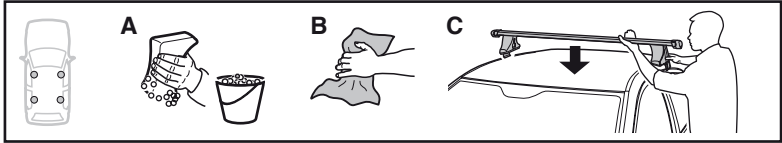

4

NISSAN Presage, 5-dr MPV, 03-

5

	X mm	Y mm	X inch	Y inch
NISSAN Presage, 5-dr MPV, 03-	470 mm	700 mm	18 1/2"	27 1/2"

GB/US Tighten alternately

D Die Schrauben abwechselnd anziehen

F Serrer alternativement chaque côté