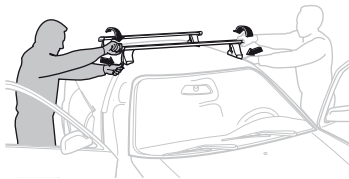

4

NISSAN Presage, 5-dr MPV, 03-

5

	X mm	Y mm	X inch	Y inch
NISSAN Presage, 5-dr MPV, 03-	470 mm	700 mm	18 1/2"	27 1/2"

GB/US Tighten alternately

D Die Schrauben abwechselnd anziehen

F Serrer alternativement chaque côté