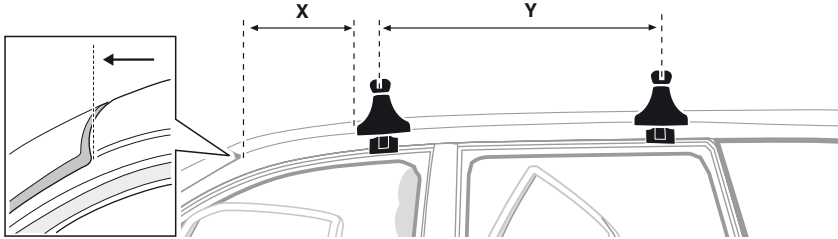

4

NISSAN Presage, 5-dr MPV, 03-

5

	X mm	Y mm	X inch	Y inch
NISSAN Presage, 5-dr MPV, 03-	470 mm	700 mm	18 1/2"	27 1/2"

GB/US Tighten alternately

D Die Schrauben abwechselnd anziehen

F Serrer alternativement chaque côté