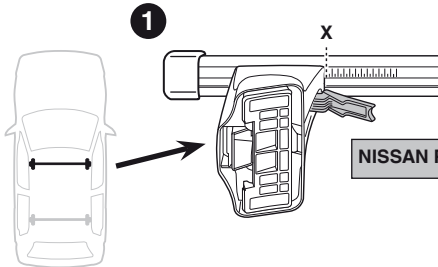

Kit 1339

NISSAN Presage, 5-dr MPV, 03-

Kit

	X
NISSAN Presage, 5-dr MPV, 03-	45,5

	Y
NISSAN Presage, 5-dr MPV, 03-	36

	X inch	X mm
NISSAN Presage, 5-dr MPV, 03-	43 1/2"	1106 mm

	Y inch	Y mm
NISSAN Presage, 5-dr MPV, 03-	39 3/4"	1011 mm

4

NISSAN Presage, 5-dr MPV, 03-

5

	X mm	Y mm	X inch	Y inch
NISSAN Presage, 5-dr MPV, 03-	470 mm	700 mm	18 1/2"	27 1/2"

GB/US Tighten alternately

D Die Schrauben abwechselnd anziehen

F Serrer alternativement chaque côté