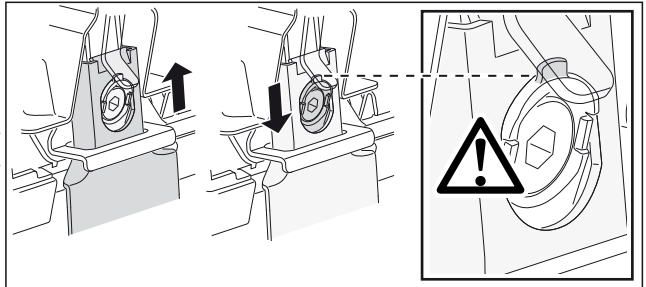

4

NISSAN Presage, 5-dr MPV, 03-

5

	X mm	Y mm	X inch	Y inch
NISSAN Presage, 5-dr MPV, 03-	470 mm	700 mm	18 1/2"	27 1/2"

GB/US Tighten alternately

D Die Schrauben abwechselnd anziehen

F Serrer alternativement chaque côté