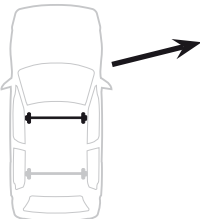

Kit 1339

NISSAN Presage, 5-dr MPV, 03-

Kit

	X
NISSAN Presage, 5-dr MPV, 03-	45,5

	Y
NISSAN Presage, 5-dr MPV, 03-	36

	X inch	X mm
NISSAN Presage, 5-dr MPV, 03-	43 1/2"	1106 mm

	Y inch	Y mm
NISSAN Presage, 5-dr MPV, 03-	39 3/4"	1011 mm

4

NISSAN Presage, 5-dr MPV, 03-

5

	X mm	Y mm	X inch	Y inch
NISSAN Presage, 5-dr MPV, 03-	470 mm	700 mm	18 1/2"	27 1/2"

GB/US Tighten alternately

D Die Schrauben abwechselnd anziehen

F Serrer alternativement chaque côté