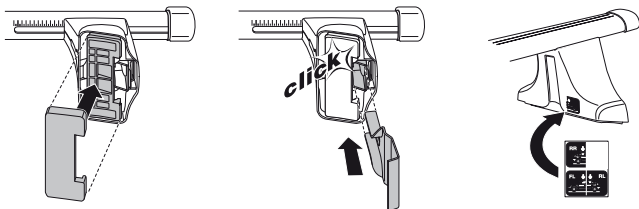

Kit 1339

NISSAN Presage, 5-dr MPV, 03-

Kit

	X
NISSAN Presage, 5-dr MPV, 03-	45,5

	Y
NISSAN Presage, 5-dr MPV, 03-	36

	X inch	X mm
NISSAN Presage, 5-dr MPV, 03-	43 1/2"	1106 mm

	Y inch	Y mm
NISSAN Presage, 5-dr MPV, 03-	39 3/4"	1011 mm

4

NISSAN Presage, 5-dr MPV, 03-

5

	X mm	Y mm	X inch	Y inch
NISSAN Presage, 5-dr MPV, 03-	470 mm	700 mm	18 1/2"	27 1/2"

GB/US Tighten alternately

D Die Schrauben abwechselnd anziehen

F Serrer alternativement chaque côté