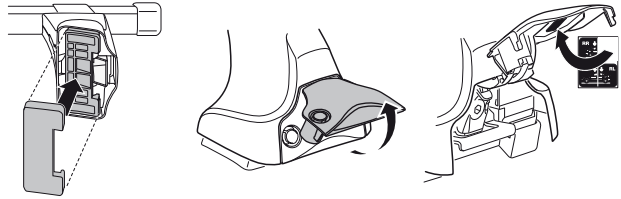

4

NISSAN Presage, 5-dr MPV, 03-

5

	X mm	Y mm	X inch	Y inch
NISSAN Presage, 5-dr MPV, 03-	470 mm	700 mm	18 1/2"	27 1/2"

GB/US Tighten alternately

D Die Schrauben abwechselnd anziehen

F Serrer alternativement chaque côté