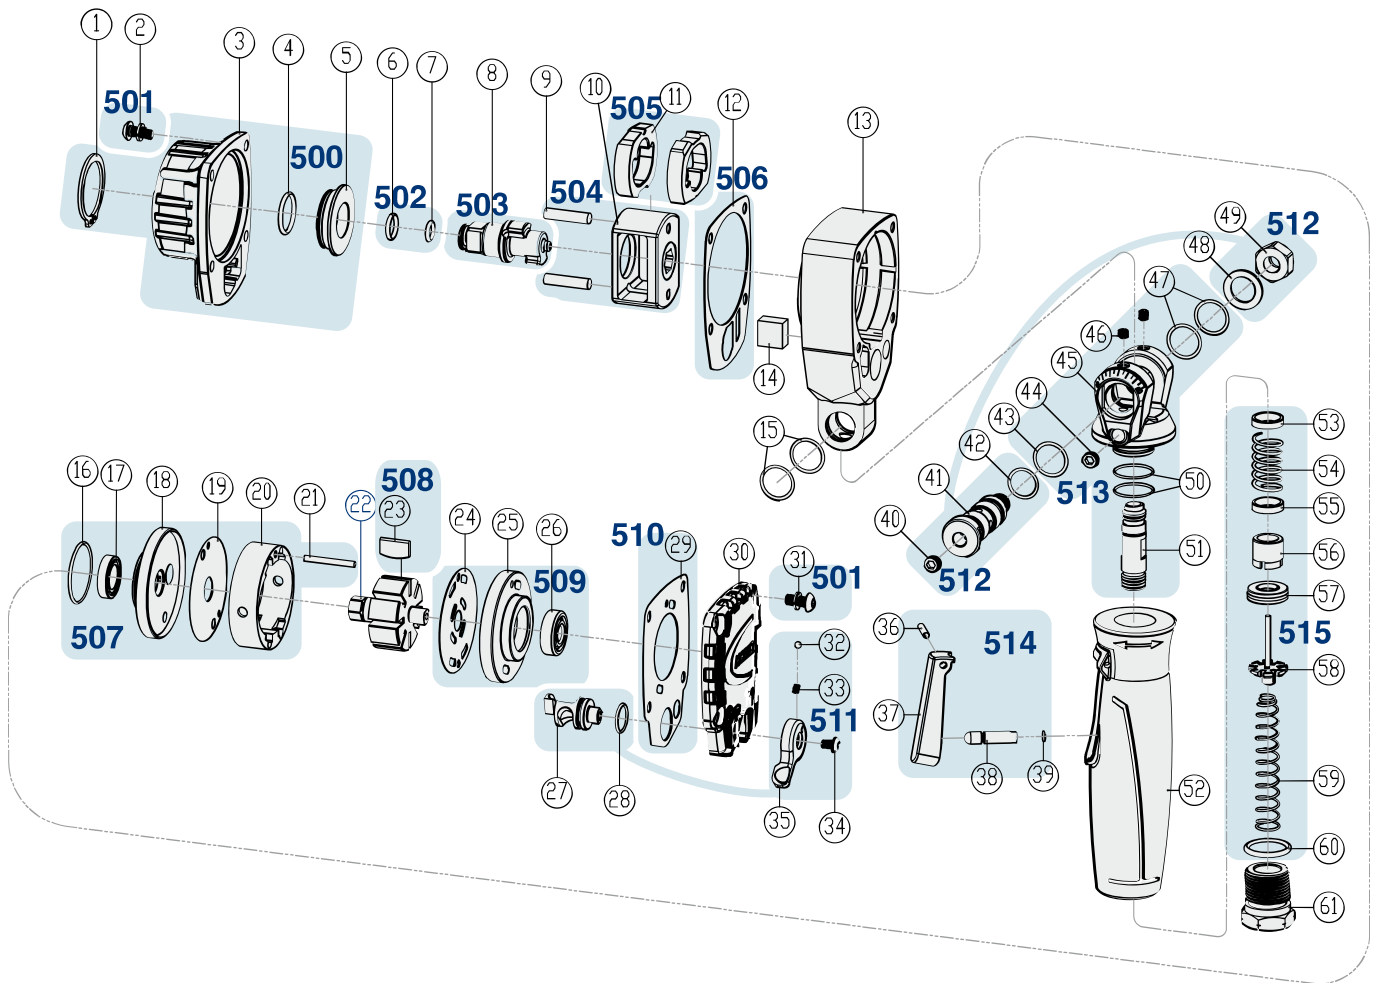

Erersatzteile 9012 ATT

Spare parts · Pièces de rechange

Pos	HAZET No.	Bezeichnung	Designation	Désignation	
22	9012 ATT-01	Rotor · Inhalt: 22	Rotor · Contents: 22	Rotor · Contenu : 22	1
500	9012 ATT-02/4	Gehäuse · vorne · Inhalt: 1 · 3 · 4 · 5	Housing · front · Contents: 1 · 3 · 4 · 5	Boîtier · avant · Contenu : 1 · 3 · 4 · 5	4
501	9012 ATT-03/8	Schrauben Satz · Inhalt: 2 (4x) · 31 (4x)	Screw set · Contents: 2 (4x) · 31 (4x)	Jeu de vis · Contenu : 2 (4x) · 31 (4x)	8
502	9012 ATT-04/2	Ring Satz · Inhalt: 6 · 7	Ring set · Contents: 6 · 7	Jeu de bagues · Contenu : 6 · 7	2
503	9012 ATT-05/3	Vierkant · mit Ring Satz · Inhalt: 6 · 7 · 8	Square · with ring set · Contents: 6 · 7 · 8	Carré · avec jeu de bagues · Contenu : 6 · 7 · 8	3
504	9012 ATT-06/3	Schlagwerk-Gehäuse · Inhalt: 9 (2x) · 10	Striking mechanism housing · Contents: 9 (2x) · 10	Boîtier de mécanisme de frappe · Contenu : 9 (2x) · 10	3
505	9012 ATT-07/2	Hammer Satz · Inhalt: 11 (2x)	Hammer set · Contents: 11 (2x)	Jeu de marteaux · Contenu : 11 (2x)	2
506	9012 ATT-08/5	Gehäusedichtung · vorne · Inhalt: 12 (5x)	Housing seal · front · Contents: 12 (5x)	Joint de boîtier · avant · Contenu : 12 (5x)	5