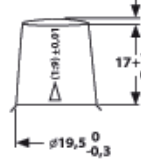

TEKNISK INFORMATION

Volttal [V]:	12	Höjd [mm]:	190
Batterikapacitet [Ah]:	90	Bottenklack:	B13
Batterikapacitet 5h [Ah]:	77	Polställning:	0
Kallstartström CCA EN [A]:	800	Poltyp:	1
Marine Cranking Amps (SAE) @ 0°C:	1000	Höljets storlek:	H8/L5
Längd [mm]:	353	Vikt fyllt och laddat:	24,600
Bredd [mm]:	175		

Terminal
POSITIVE

1 max.

NEGATIVE

1 max.