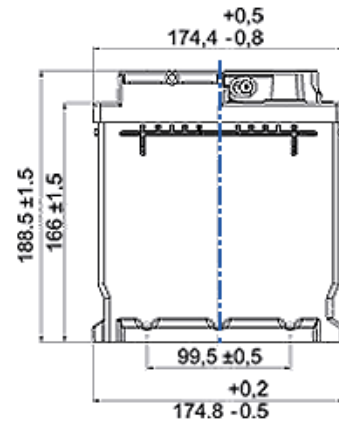

PROFESSIONAL DUAL PURPOSE

De största fördelarna

- Utformat för äldre husbilar, husvagnar och båtar

Mer information finns på www.varta-automotive.com

ORDERINFORMATION

ETN:	930 090 080
Artikelnummer:	930 090 080 B91 2
Kortnummer:	LFD 90
Streckkod:	4016987141120
Förpackningsenhet:	1
Palett:	36

TEKNISK INFORMATION

Volttal [V]:	12	Höjd [mm]:	190
Batterikapacitet [Ah]:	90	Bottenklack:	B13
Batterikapacitet 5h [Ah]:	77	Polställning:	0
Kallstartström CCA EN [A]:	800	Poltyp:	1
Marine Cranking Amps (SAE) @ 0°C:	1000	Höljets storlek:	H8/L5
Längd [mm]:	353	Vikt fyllt och laddat:	24,600
Bredd [mm]:	175		