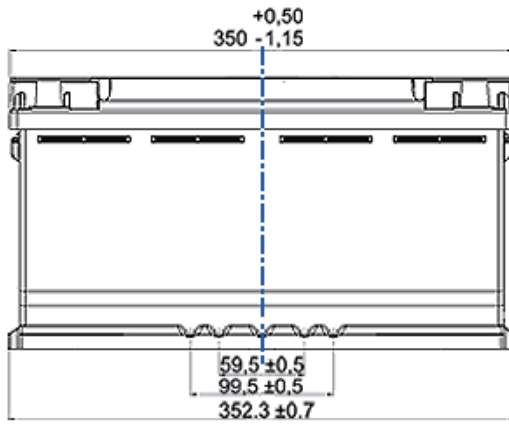

PROFESSIONAL DUAL PURPOSE

De största fördelarna

- Utformat för äldre husbilar, husvagnar och båtar

Mer information finns på www.varta-automotive.com

ORDERINFORMATION

ETN:	930 090 080
Artikelnummer:	930 090 080 B91 2
Kortnummer:	LFD 90
Streckkod:	4016987141120
Förpackningsenhet:	1
Palett:	36

TEKNISK INFORMATION

Volttal [V]:	12	Höjd [mm]:	190
Batterikapacitet [Ah]:	90	Bottenklack:	B13
Batterikapacitet 5h [Ah]:	77	Polställning:	0
Kallstartström CCA EN [A]:	800	Poltyp:	1
Marine Cranking Amps (SAE) @ 0°C:	1000	Höljets storlek:	H8/L5
Längd [mm]:	353	Vikt fyllt och laddat:	24,600
Bredd [mm]:	175		

Terminal
POSITIVE

1 max.

NEGATIVE

1 max.