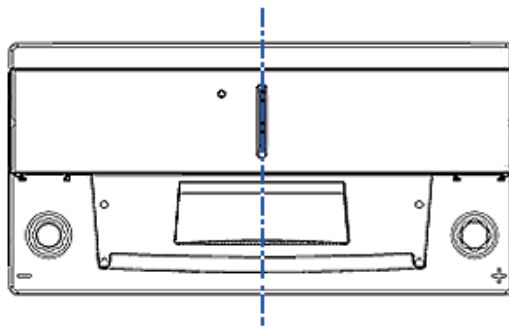

PROFESSIONAL DUAL PURPOSE

De största fördelarna

- Utformat för äldre husbilar, husvagnar och båtar

Mer information finns på www.varta-automotive.com

ORDERINFORMATION

ETN:	930 090 080
Artikelnummer:	930 090 080 B91 2
Kortnummer:	LFD 90
Streckkod:	4016987141120
Förpackningsenhet:	1
Palett:	36

TEKNISK INFORMATION

Volttal [V]:	12	Höjd [mm]:	190
Batterikapacitet [Ah]:	90	Bottenklack:	B13
Batterikapacitet 5h [Ah]:	77	Polställning:	0
Kallstartström CCA EN [A]:	800	Poltyp:	1
Marine Cranking Amps (SAE) @ 0°C:	1000	Höljets storlek:	H8/L5
Längd [mm]:	353	Vikt fyllt och laddat:	24,600
Bredd [mm]:	175		

Terminal
POSITIVE

1 max.

NEGATIVE

1 max.