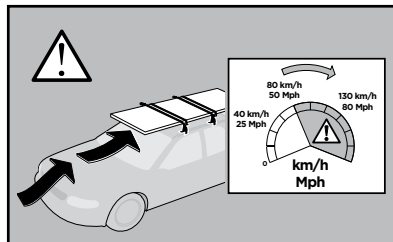

ISO 11154-E

141805
C.20151026
519-1805-01

Bring your life
thule.com