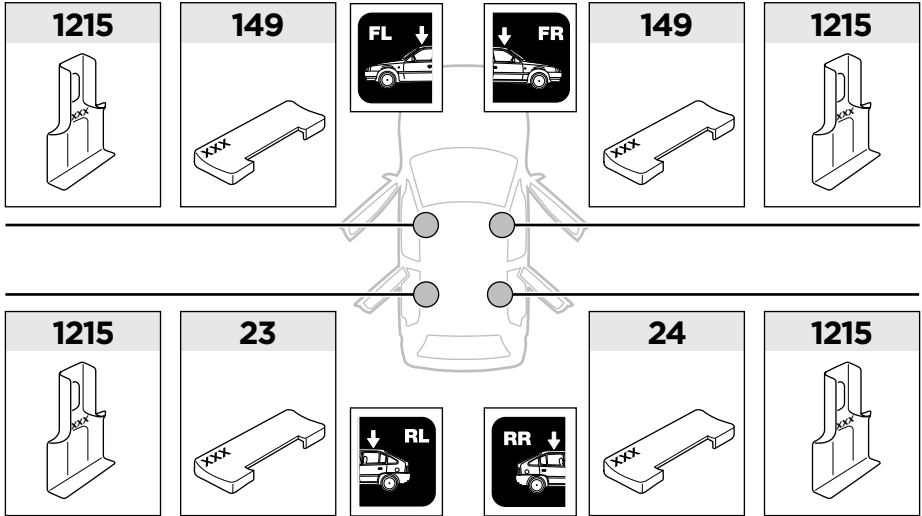

24 x1

1215 x4

x1

x1

1

	X (scale)	X (mm)	X (inch)
SSANGYONG Tivoli , 5-dr SUV, 15-	36	1011	39 ³/₄

	Y (scale)	Y (mm)	Y (inch)
SSANGYONG Tivoli , 5-dr SUV, 15-	33	981	38 ⁵/₈

2

SSANGYONG Tivoli, 5-dr SUV, 15-

3

	W (mm)	Z (mm)	W (inch)	Z (inch)
SSANGYONG Tivoli, 5-dr SUV, 15-	380	750	15	29 1/2