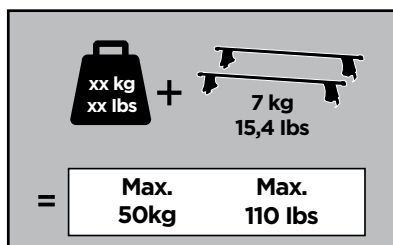

Thule Rapid System Kit 1805

> Instructions

SSANGYONG Tivoli, 5-dr SUV, 15-

ISO 11154-E

141805
C.20151026
519-1805-01

Bring your life
thule.com

149 x2

23 x1

24 x1

1215 x4

x1

x1

1

	X (scale)	X (mm)	X (inch)
SSANGYONG Tivoli , 5-dr SUV, 15-	36	1011	39 ³/₄

	Y (scale)	Y (mm)	Y (inch)
SSANGYONG Tivoli , 5-dr SUV, 15-	33	981	38 ⁵/₈

2

SSANGYONG Tivoli, 5-dr SUV, 15-

3

	W (mm)	Z (mm)	W (inch)	Z (inch)
SSANGYONG Tivoli, 5-dr SUV, 15-	380	750	15	29 1/2