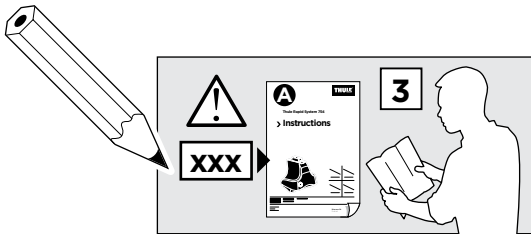

2

SSANGYONG Tivoli, 5-dr SUV, 15-