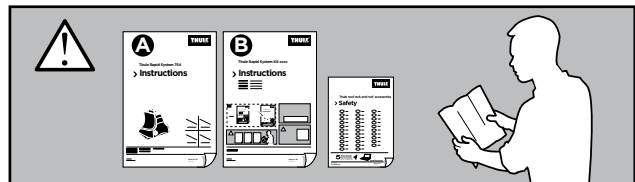

Thule Rapid System Kit 1805

> Instructions

SSANGYONG Tivoli, 5-dr SUV, 15-

ISO 11154-E

141805
C.20151026
519-1805-01

Bring your life
thule.com

149 x2

23 x1