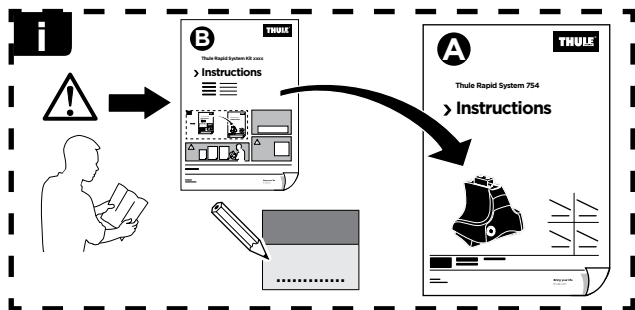

Thule Rapid System Kit 1805

> Instructions

SSANGYONG Tivoli, 5-dr SUV, 15-

ISO 11154-E

141805
C.20151026
519-1805-01

Bring your life
thule.com

149 x2

23 x1

24 x1

1215 x4

x1

x1

1

	X (scale)	X (mm)	X (inch)
SSANGYONG Tivoli , 5-dr SUV, 15-	36	1011	39 ³/₄

	Y (scale)	Y (mm)	Y (inch)
SSANGYONG Tivoli , 5-dr SUV, 15-	33	981	38 ⁵/₈

2

SSANGYONG Tivoli, 5-dr SUV, 15-

3

	W (mm)	Z (mm)	W (inch)	Z (inch)
SSANGYONG Tivoli, 5-dr SUV, 15-	380	750	15	29 1/2