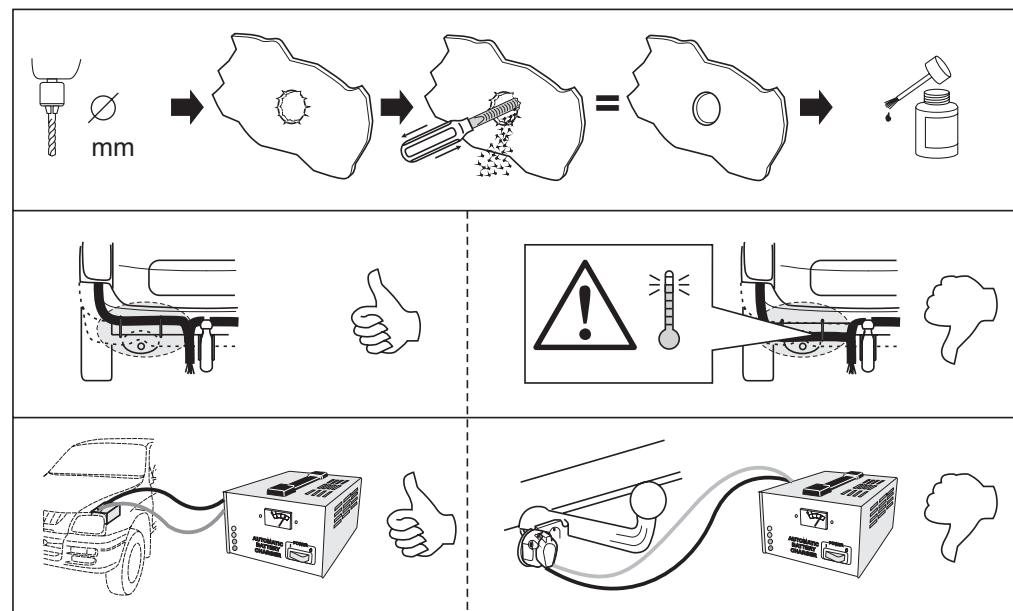

### 716501: Hyundai Santa Fe 02/2006 -

**NL** Algemene richtlijnen voor montage  
**DK** Almene oplysninger  
**D** Allgemeine Hinweise zur Montage-Erleichterung  
**FR** Directives générales pour faciliter le montage  
**S** Allmänna Instruktioner  
**GB** General instructions  
**SF** Yleisiä ohjeita

ROUTING

code

WORKSHOP  
MANUAL

1

2

**COLOUR CHART E**