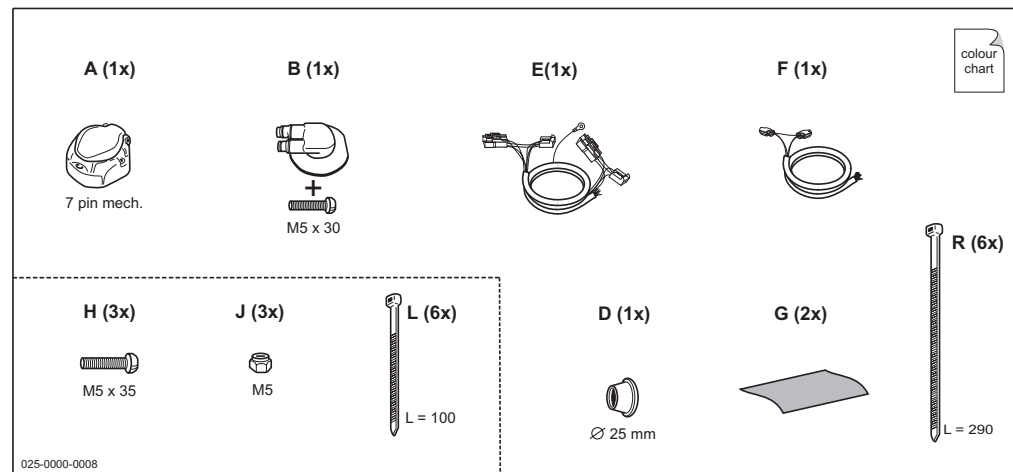

### 716501: Hyundai Santa Fe 02/2006 -

**NL** Algemene richtlijnen voor montage  
**DK** Almene oplysninger  
**D** Allgemeine Hinweise zur Montage-Erleichterung  
**FR** Directives générales pour faciliter le montage  
**S** Allmänna Instruktioner  
**GB** General instructions  
**SF** Yleisiä ohjeita

ROUTING

code

WORKSHOP  
MANUAL

1

2

**COLOUR CHART E**