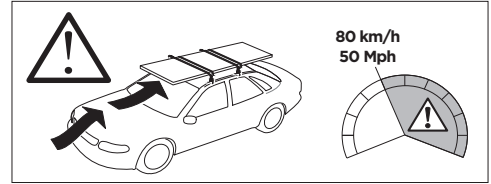

1

Kit 145336

MAZDA CX-60, 5-dr SUV, 22-

ISO 11154-E