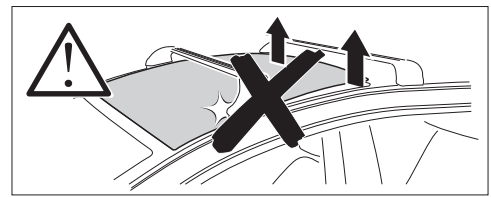

1

Kit 145336

MAZDA CX-60, 5-dr SUV, 22-

ISO 11154-E

THULE WingBar Evo	THULE WingBar Edge	THULE WingBar	THULE SquareBar Evo	Evo X (scale)	Edge X (scale)
MAZDA CX-60, 5-dr SUV, 22-				53,5	H

THULE ProBar Evo	THULE SlideBar Evo	X (mm/inch)		
MAZDA CX-60, 5-dr SUV, 22-		1186 mm / 46 3/4"		

THULE WingBar Evo	THULE WingBar Edge	THULE WingBar	THULE SquareBar Evo	Evo Y (scale)	Edge Y (scale)
MAZDA CX-60, 5-dr SUV, 22-				46,5	D

THULE ProBar Evo	THULE SlideBar Evo	Y (mm/inch)		
MAZDA CX-60, 5-dr SUV, 22-		1116 mm / 43 7/8"		