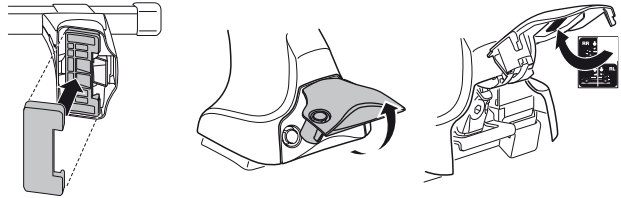

4

HONDA Accord Tourer, 5-dr Estate, 03-07

5

	X mm	Y mm	X inch	Y inch
HONDA Accord Tourer, 5-dr Estate, 03-07	300 mm	750 mm	11 3/4"	29 1/2"

GB/US Tighten alternately

D Die Schrauben abwechselnd anziehen

F Serrer alternativement chaque côté