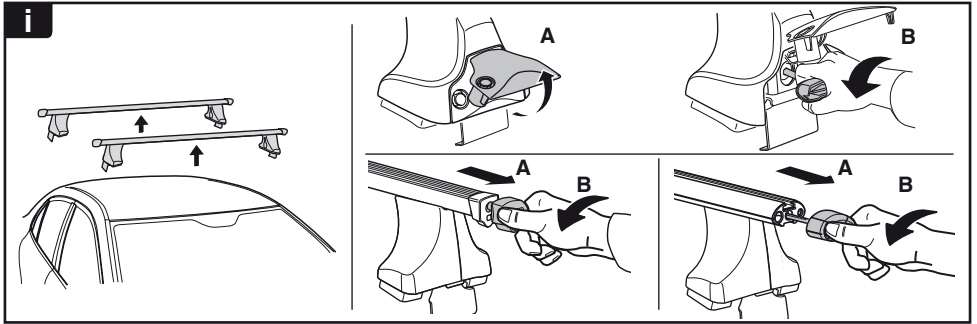

6

480R/754

480

THULE
SWEDEN
**ONE
KEY
SYSTEM**

		544	(x4)
		596	(x6)
		588	(x8)
NA		510	(x10)
EUR		452	(x12)
ASIA			

WW ▶ Thule Sweden AB, Box 69, 330 33 Hillerstorp, SWEDEN
NA ▶ Thule Inc., 42 Silvermine Road, Seymour, Connecticut 06483, USA