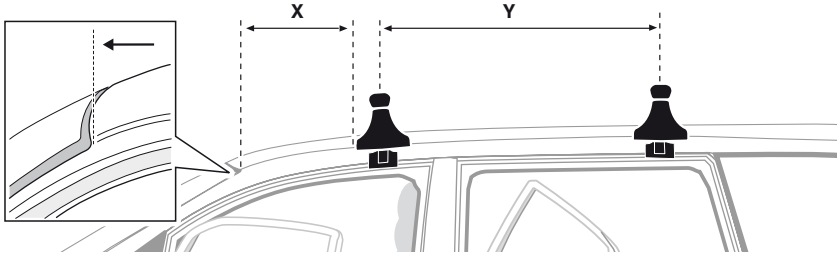

4

HONDA Accord Tourer, 5-dr Estate, 03-07

5

	X mm	Y mm	X inch	Y inch
HONDA Accord Tourer, 5-dr Estate, 03-07	300 mm	750 mm	11 3/4"	29 1/2"

GB/US Tighten alternately

D Die Schrauben abwechselnd anziehen

F Serrer alternativement chaque côté