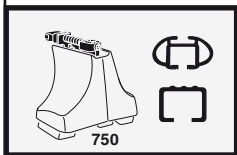

6

480R/754

480