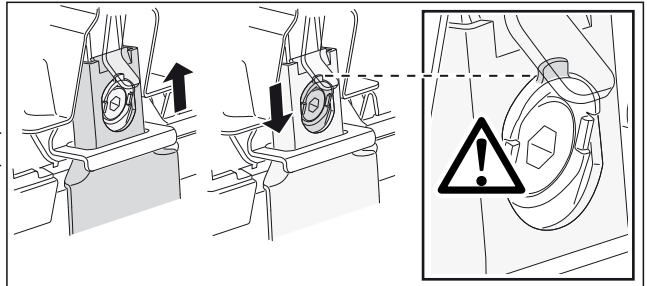

4

HONDA Accord Tourer, 5-dr Estate, 03-07

5

	X mm	Y mm	X inch	Y inch
HONDA Accord Tourer, 5-dr Estate, 03-07	300 mm	750 mm	11 3/4"	29 1/2"

GB/US Tighten alternately

D Die Schrauben abwechselnd anziehen

F Serrer alternativement chaque côté