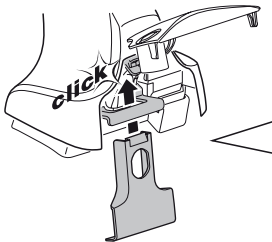

4

HONDA Accord Tourer, 5-dr Estate, 03-07

5

	X mm	Y mm	X inch	Y inch
HONDA Accord Tourer, 5-dr Estate, 03-07	300 mm	750 mm	11 3/4"	29 1/2"

GB/US Tighten alternately

D Die Schrauben abwechselnd anziehen

F Serrer alternativement chaque côté