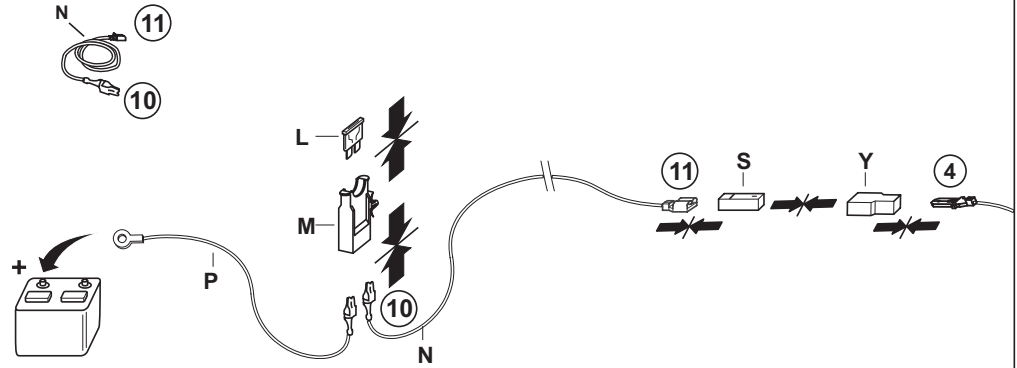

700201: Alfa Romeo 159 sedan/sportswagon 11/2005 -

| | | | | | | | | | |
|---|--|---|--|---|---|--|--|---|---|
| A (1x)  7 pin | B (1x)  | C (1x)  | D (1x)  | E (1x)  Ø 25 mm | G (1x)  | | | | |
| Q (3x)  M5 x 35 | X (3x)  M5 | Z (6x)  L = 100 | R (1x)  M8 | J (1x)  M8 | N (1x)  080-0020-1006 | L (1x)  15 A | P (1x)  | H (2x)  L = 290 |  colour chart |
| 026-0000-0110 (basis 025-0000-0008) | | | | | 0-0040-0000-000 | | | | |

| | |
|---|---|
|  | |
|  |  |
|  |  |

5 - 9 : Alfa Romeo 159 SEDAN

5

6

7

8

9

10 - 13 : Alfa Romeo 159 WAGON