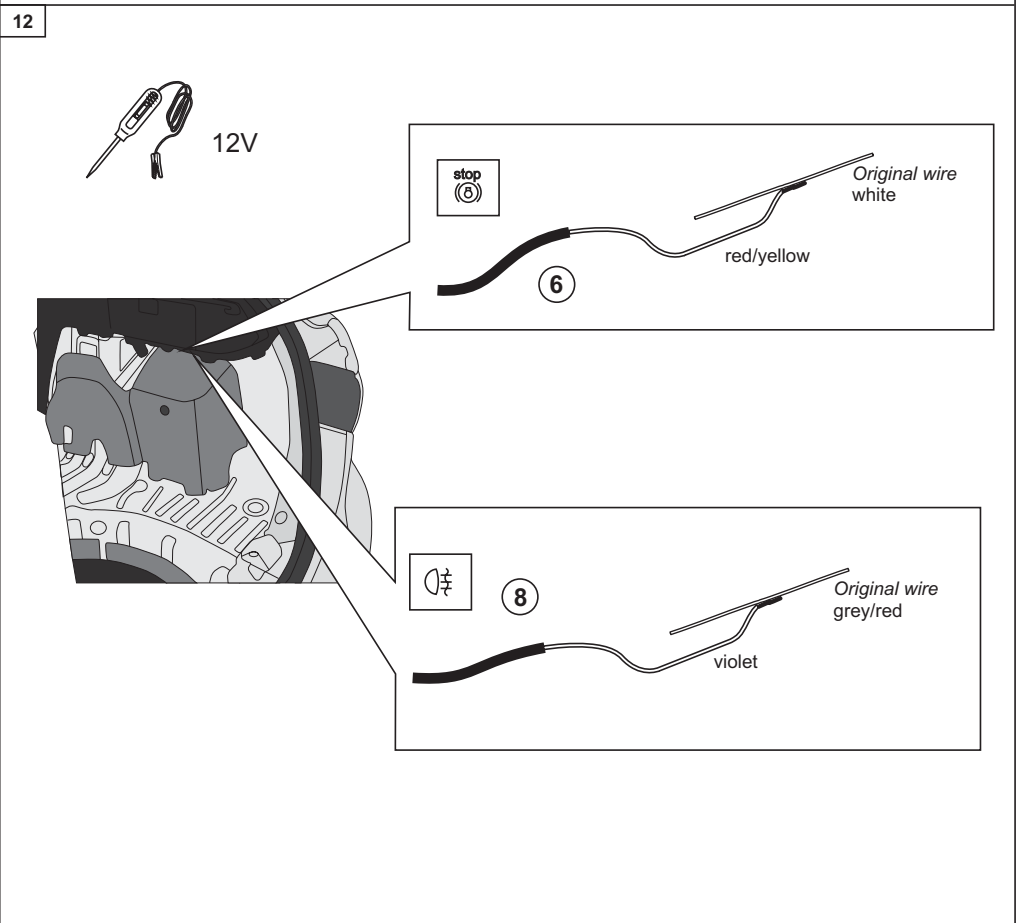

700201: Alfa Romeo 159 sedan/sportswagon 11/2005 -

| | | | | | | | | | |
|---|--|---|--|---|---|--|--|---|---|
| A (1x)  7 pin | B (1x)  | C (1x)  | D (1x)  | E (1x)  Ø 25 mm | G (1x)  | | | | |
| Q (3x)  M5 x 35 | X (3x)  M5 | Z (6x)  L = 100 | R (1x)  M8 | J (1x)  M8 | N (1x)  080-0020-1006 | L (1x)  15 A | P (1x)  | H (2x)  L = 290 |  colour chart |
| 026-0000-0110 (basis 025-0000-0008) | | | | | 0-0040-0000-000 | | | | |

| | |
|---|---|
|  | |
|  |  |
|  |  |

5 - 9 : Alfa Romeo 159 SEDAN

5

6

7

8

9

10 - 13 : Alfa Romeo 159 WAGON