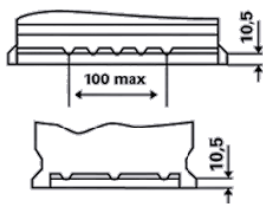

SILVER DYNAMIC AGM

De största fördelarna

Tillverkad i Tyskland i världens största AGM-fabrik.

Patenterat PowerFrame®-galler för pålitlig startkraft, snabbare återuppladdning och hög korrosionstålighet.

Passar alla fordon med start/stopp-system – går igång tidigare, arbetar hårdare håller längre (OE-designen garanterar högsta bränsleeffektivitet i start/stopp-system).

Hög djupurladdningsförmåga

Mer information finns på www.varta-automotive.com

ORDERINFORMATION

ETN:	560 901 068
Artikelnummer:	560 901 068 D85 2
Kortnummer:	D52
Streckkod:	4016987144497
UK kod:	027AGM
Förpackningsenhet:	1
Palett:	57

TEKNISK INFORMATION

Volttal [V]:	12	Bottenklack:	B13
Batterikapacitet [Ah]:	60	Polställning:	0
Kallstartström CCA EN [A]:	680	Poltyp:	1
Längd [mm]:	242	Höljets storlek:	H5/LN2
Bredd [mm]:	175	Vikt fyllt och laddat:	17,5
Höjd [mm]:	190		

B13

0