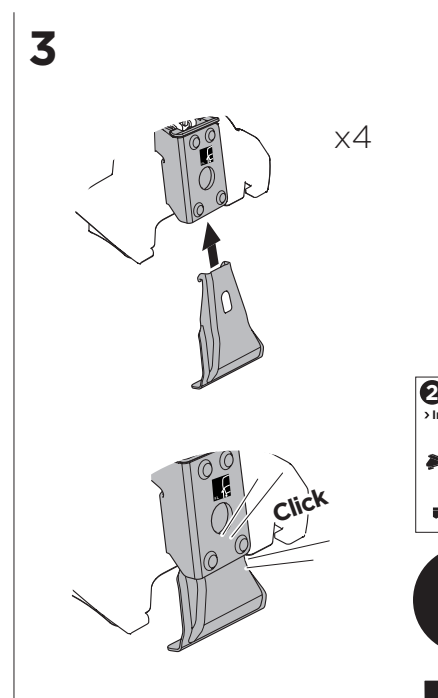

1

Kit 5037

KIA Soul EV, 5-dr Hatchback, 14-18

ISO 11154-E

THULE WingBar Evo	THULE WingBar Edge	THULE WingBar	THULE SquareBar	Evo X (scale)	Edge X (scale)
KIA Soul EV, 5-dr Hatchback, 14-18				43,5	J

THULE ProBar	THULE SlideBar	X (mm/inch)		
KIA Soul EV, 5-dr Hatchback, 14-18		1086 mm / 42 3/4"		

THULE WingBar Evo	THULE WingBar Edge	THULE WingBar	THULE SquareBar	Evo Y (scale)	Edge Y (scale)
KIA Soul EV, 5-dr Hatchback, 14-18				42,5	L

THULE ProBar	THULE SlideBar	Y (mm/inch)		
KIA Soul EV, 5-dr Hatchback, 14-18		1076 mm / 42 3/8"		

	W (mm/inch)	Z (mm/inch)
KIA Soul EV, 5-dr Hatchback, 14-18	710 mm / 28 "	290 mm / 11 3/8"