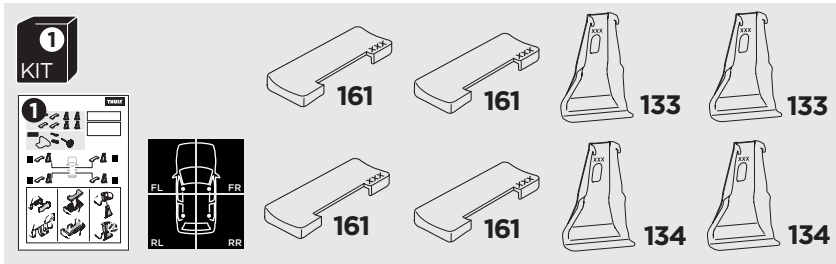

1

Kit 5037

KIA Soul EV, 5-dr Hatchback, 14-18

ISO 11154-E

THULE WingBar Evo	THULE WingBar Edge	THULE WingBar	THULE SquareBar	Evo X (scale)	Edge X (scale)
KIA Soul EV, 5-dr Hatchback, 14-18				43,5	J

THULE ProBar	THULE SlideBar	X (mm/inch)		
KIA Soul EV, 5-dr Hatchback, 14-18		1086 mm / 42 3/4"		

THULE WingBar Evo	THULE WingBar Edge	THULE WingBar	THULE SquareBar	Evo Y (scale)	Edge Y (scale)
KIA Soul EV, 5-dr Hatchback, 14-18				42,5	L

THULE ProBar	THULE SlideBar	Y (mm/inch)		
KIA Soul EV, 5-dr Hatchback, 14-18		1076 mm / 42 3/8"		

	W (mm/inch)	Z (mm/inch)
KIA Soul EV, 5-dr Hatchback, 14-18	710 mm / 28 "	290 mm / 11 3/8"