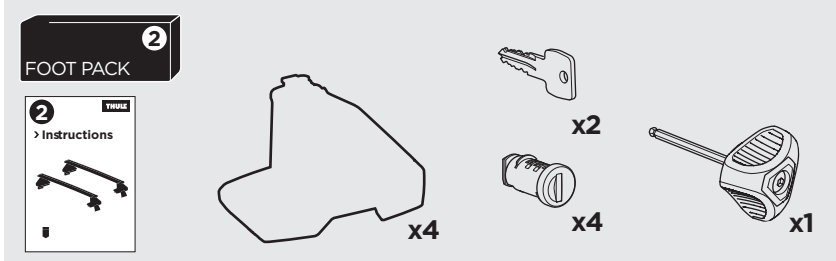

1

Kit 5037

KIA Soul EV, 5-dr Hatchback, 14-18

ISO 11154-E

THULE WingBar Evo	THULE WingBar Edge	THULE WingBar	THULE SquareBar	Evo X (scale)	Edge X (scale)
KIA Soul EV, 5-dr Hatchback, 14-18				43,5	J

THULE ProBar	THULE SlideBar	X (mm/inch)		
KIA Soul EV, 5-dr Hatchback, 14-18		1086 mm / 42 3/4"		

THULE WingBar Evo	THULE WingBar Edge	THULE WingBar	THULE SquareBar	Evo Y (scale)	Edge Y (scale)
KIA Soul EV, 5-dr Hatchback, 14-18				42,5	L

THULE ProBar	THULE SlideBar	Y (mm/inch)		
KIA Soul EV, 5-dr Hatchback, 14-18		1076 mm / 42 3/8"		

	W (mm/inch)	Z (mm/inch)
KIA Soul EV, 5-dr Hatchback, 14-18	710 mm / 28 "	290 mm / 11 3/8"