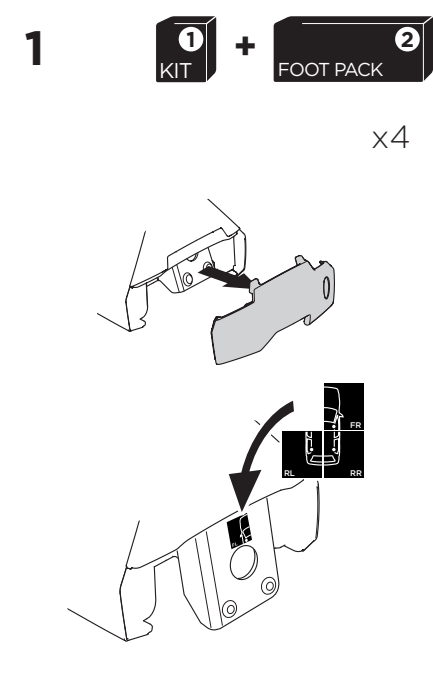

1

Kit 5037

KIA Soul EV, 5-dr Hatchback, 14-18

ISO 11154-E

THULE WingBar Evo	THULE WingBar Edge	THULE WingBar	THULE SquareBar	Evo X (scale)	Edge X (scale)
KIA Soul EV, 5-dr Hatchback, 14-18				43,5	J

THULE ProBar	THULE SlideBar	X (mm/inch)		
KIA Soul EV, 5-dr Hatchback, 14-18		1086 mm / 42 3/4"		

THULE WingBar Evo	THULE WingBar Edge	THULE WingBar	THULE SquareBar	Evo Y (scale)	Edge Y (scale)
KIA Soul EV, 5-dr Hatchback, 14-18				42,5	L

THULE ProBar	THULE SlideBar	Y (mm/inch)		
KIA Soul EV, 5-dr Hatchback, 14-18		1076 mm / 42 3/8"		

	W (mm/inch)	Z (mm/inch)
KIA Soul EV, 5-dr Hatchback, 14-18	710 mm / 28 "	290 mm / 11 3/8"