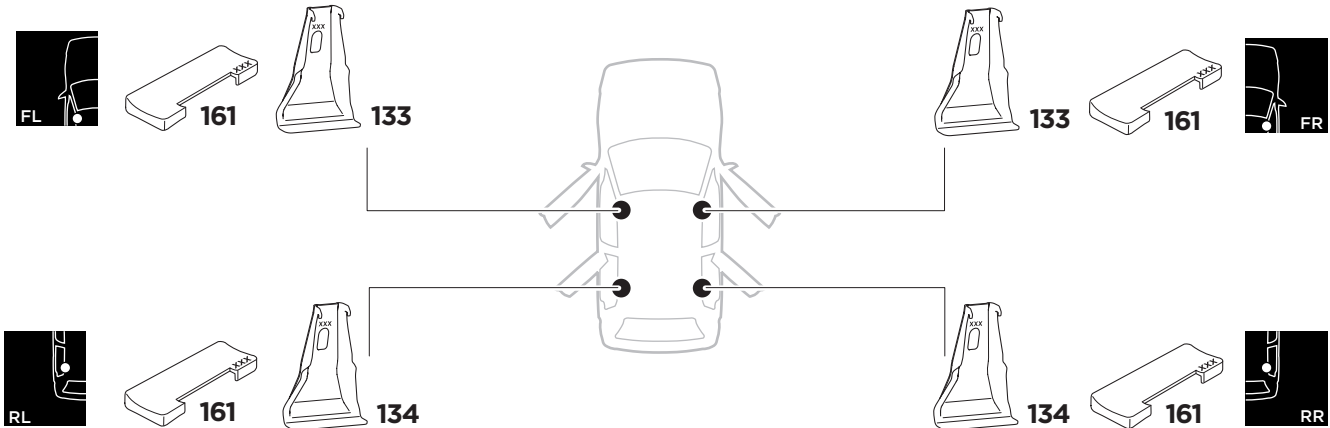

1

Kit 5037

KIA Soul EV, 5-dr Hatchback, 14-18

ISO 11154-E

THULE WingBar Evo	THULE WingBar Edge	THULE WingBar	THULE SquareBar	Evo X (scale)	Edge X (scale)
KIA Soul EV, 5-dr Hatchback, 14-18				43,5	J

THULE ProBar	THULE SlideBar	X (mm/inch)		
KIA Soul EV, 5-dr Hatchback, 14-18		1086 mm / 42 3/4"		

THULE WingBar Evo	THULE WingBar Edge	THULE WingBar	THULE SquareBar	Evo Y (scale)	Edge Y (scale)
KIA Soul EV, 5-dr Hatchback, 14-18				42,5	L

THULE ProBar	THULE SlideBar	Y (mm/inch)		
KIA Soul EV, 5-dr Hatchback, 14-18		1076 mm / 42 3/8"		

	W (mm/inch)	Z (mm/inch)
KIA Soul EV, 5-dr Hatchback, 14-18	710 mm / 28 "	290 mm / 11 3/8"