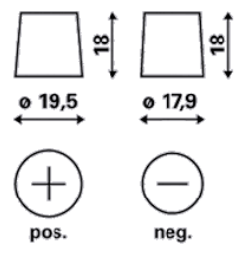

RITNINGAR

B13

0

1

pos.

neg.