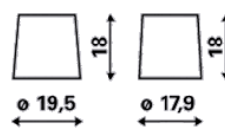

RITNINGAR

B01

0

1

pos.

neg.