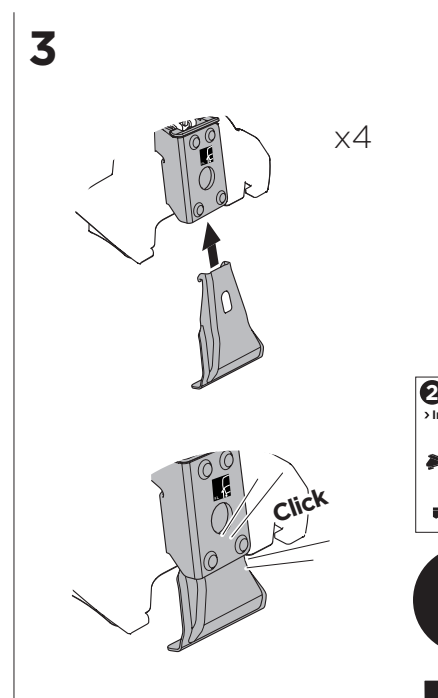

1

Kit 5213

LAND ROVER Discovery Sport, 5-dr SUV, 15-

ISO 11154-E

THULE WingBar Evo	THULE WingBar Edge	THULE WingBar	THULE SquareBar	Evo X (scale)	Edge X (scale)
LAND ROVER Discovery Sport, 5-dr SUV, 15-				49	Q

THULE ProBar	THULE SlideBar	X (mm/inch)		
LAND ROVER Discovery Sport, 5-dr SUV, 15-		1141 mm / 44 7/8"		

THULE WingBar Evo	THULE WingBar Edge	THULE WingBar	THULE SquareBar	Evo Y (scale)	Edge Y (scale)
LAND ROVER Discovery Sport, 5-dr SUV, 15-				47,5	B

THULE ProBar	THULE SlideBar	Y (mm/inch)		
LAND ROVER Discovery Sport, 5-dr SUV, 15-		1126 mm / 44 3/8"		

	W (mm/inch)	Z (mm/inch)
LAND ROVER Discovery Sport, 5-dr SUV, 15-	700 mm / 27 1/2"	275 mm / 10 7/8"