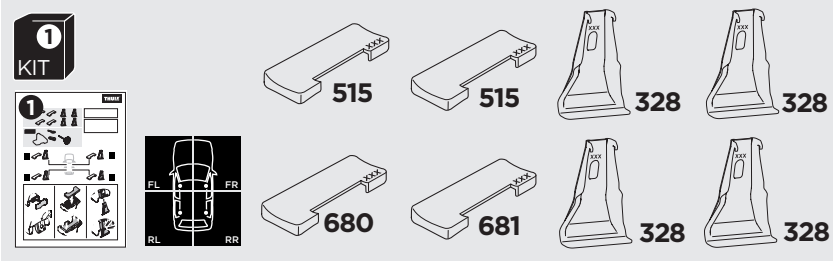

1

Kit 5213

LAND ROVER Discovery Sport, 5-dr SUV, 15-

ISO 11154-E

THULE WingBar Evo	THULE WingBar Edge	THULE WingBar	THULE SquareBar	Evo X (scale)	Edge X (scale)
LAND ROVER Discovery Sport, 5-dr SUV, 15-				49	Q

THULE ProBar	THULE SlideBar	X (mm/inch)		
LAND ROVER Discovery Sport, 5-dr SUV, 15-		1141 mm / 44 7/8"		

THULE WingBar Evo	THULE WingBar Edge	THULE WingBar	THULE SquareBar	Evo Y (scale)	Edge Y (scale)
LAND ROVER Discovery Sport, 5-dr SUV, 15-				47,5	B

THULE ProBar	THULE SlideBar	Y (mm/inch)		
LAND ROVER Discovery Sport, 5-dr SUV, 15-		1126 mm / 44 3/8"		

	W (mm/inch)	Z (mm/inch)
LAND ROVER Discovery Sport, 5-dr SUV, 15-	700 mm / 27 1/2"	275 mm / 10 7/8"