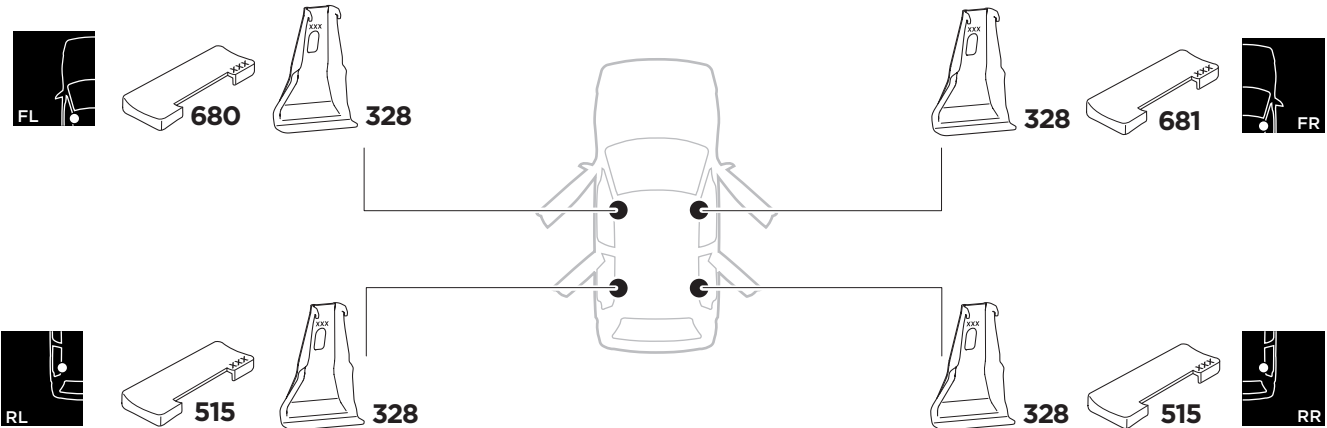

1

Kit 5213

LAND ROVER Discovery Sport, 5-dr SUV, 15-

ISO 11154-E

THULE WingBar Evo	THULE WingBar Edge	THULE WingBar	THULE SquareBar	Evo X (scale)	Edge X (scale)
LAND ROVER Discovery Sport, 5-dr SUV, 15-				49	Q

THULE ProBar	THULE SlideBar	X (mm/inch)		
LAND ROVER Discovery Sport, 5-dr SUV, 15-		1141 mm / 44 7/8"		

THULE WingBar Evo	THULE WingBar Edge	THULE WingBar	THULE SquareBar	Evo Y (scale)	Edge Y (scale)
LAND ROVER Discovery Sport, 5-dr SUV, 15-				47,5	B

THULE ProBar	THULE SlideBar	Y (mm/inch)		
LAND ROVER Discovery Sport, 5-dr SUV, 15-		1126 mm / 44 3/8"		

	W (mm/inch)	Z (mm/inch)
LAND ROVER Discovery Sport, 5-dr SUV, 15-	700 mm / 27 1/2"	275 mm / 10 7/8"