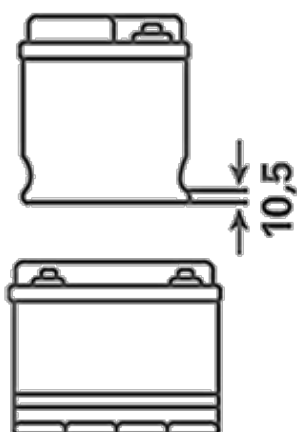

B01

1

$\varnothing 19,5$
H 18

$\varnothing 17,9$
H 18

pos.

neg.