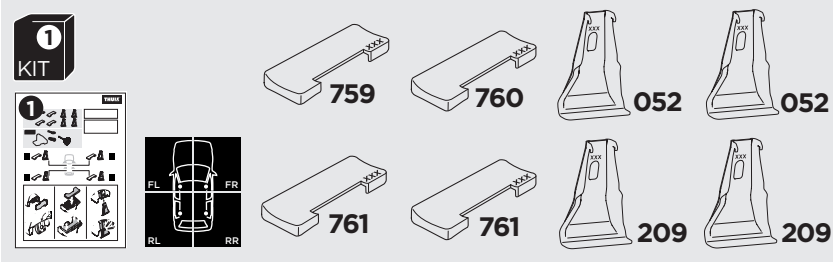

## Kit 145258

FORD Escape, 5-dr SUV, 20-

ISO 11154-E

5560041001

Bring your life  
thule.com

THULE WingBar Evo	THULE WingBar Edge	THULE WingBar	THULE SquareBar Evo	<b>Evo X (scale)</b>	<b>Edge X (scale)</b>
<b>FORD Escape, 5-dr SUV, 20-</b>				54,5	F
THULE ProBar Evo	THULE SlideBar Evo				<b>X (mm/inch)</b>
<b>FORD Escape, 5-dr SUV, 20-</b>				1196 mm / 47 1/8"	

THULE WingBar Evo	THULE WingBar Edge	THULE WingBar	THULE SquareBar Evo	<b>Evo Y (scale)</b>	<b>Edge Y (scale)</b>
<b>FORD Escape, 5-dr SUV, 20-</b>				48	A
THULE ProBar Evo	THULE SlideBar Evo				<b>Y (mm/inch)</b>
<b>FORD Escape, 5-dr SUV, 20-</b>				1131 mm / 44 1/2"	

	<b>W (mm/inch)</b>	<b>Z (mm/inch)</b>
<b>FORD Escape, 5-dr SUV, 20-</b>	290 mm / 11 3/8"	680 mm / 26 3/4"