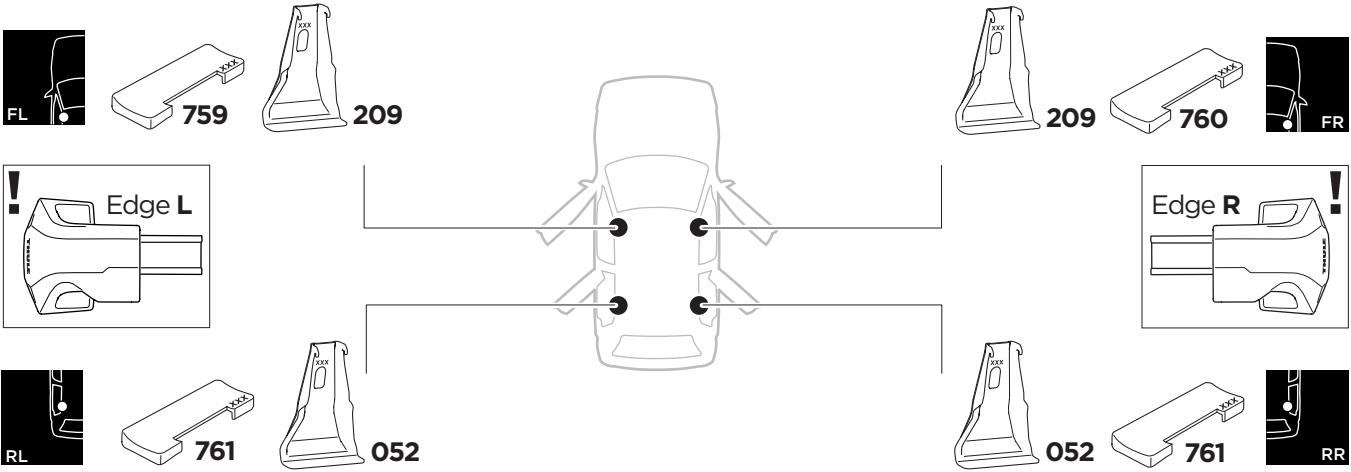

# 1

## Kit 145258

FORD Escape, 5-dr SUV, 20-

ISO 11154-E

5560041001

Bring your life  
thule.com

THULE WingBar Evo	THULE WingBar Edge	THULE WingBar	THULE SquareBar Evo	<b>Evo X (scale)</b>	<b>Edge X (scale)</b>
<b>FORD Escape, 5-dr SUV, 20-</b>				54,5	F
THULE ProBar Evo	THULE SlideBar Evo				<b>X (mm/inch)</b>
<b>FORD Escape, 5-dr SUV, 20-</b>				1196 mm / 47 1/8"	

THULE WingBar Evo	THULE WingBar Edge	THULE WingBar	THULE SquareBar Evo	<b>Evo Y (scale)</b>	<b>Edge Y (scale)</b>
<b>FORD Escape, 5-dr SUV, 20-</b>				48	A
THULE ProBar Evo	THULE SlideBar Evo				<b>Y (mm/inch)</b>
<b>FORD Escape, 5-dr SUV, 20-</b>				1131 mm / 44 1/2"	

	<b>W (mm/inch)</b>	<b>Z (mm/inch)</b>
<b>FORD Escape, 5-dr SUV, 20-</b>	290 mm / 11 3/8"	680 mm / 26 3/4"