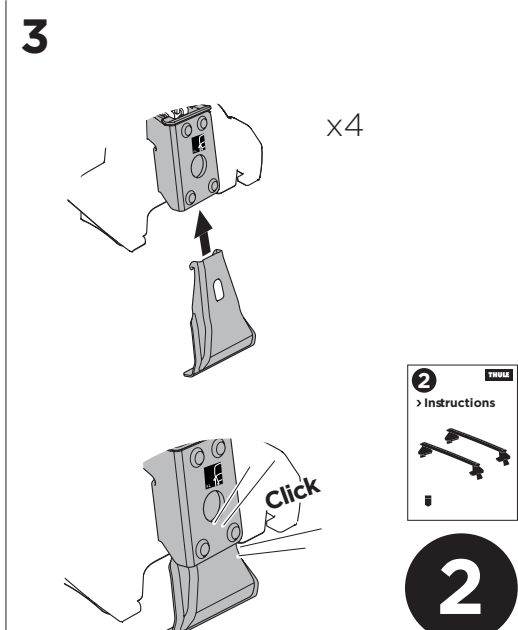

## Kit 5061 SEAT Ateca, 5-dr SUV, 16-

ISO 11154-E

THULE WingBar Evo	THULE WingBar Edge	THULE WingBar	THULE SquareBar	<b>Evo X (scale)</b>	<b>Edge X (scale)</b>
<b>SEAT Ateca, 5-dr SUV, 16-</b>				<b>48</b>	<b>A</b>

THULE ProBar	THULE SlideBar	<b>X (mm/inch)</b>		
<b>SEAT Ateca, 5-dr SUV, 16-</b>		<b>1131 mm / 44 1/2"</b>		

THULE WingBar Evo	THULE WingBar Edge	THULE WingBar	THULE SquareBar	<b>Evo Y (scale)</b>	<b>Edge Y (scale)</b>
<b>SEAT Ateca, 5-dr SUV, 16-</b>				<b>41,5</b>	<b>N</b>

THULE ProBar	THULE SlideBar	<b>Y (mm/inch)</b>		
<b>SEAT Ateca, 5-dr SUV, 16-</b>		<b>1066 mm / 42"</b>		

	<b>W (mm/inch)</b>	<b>Z (mm/inch)</b>
<b>SEAT Ateca, 5-dr SUV, 16-</b>	<b>720 mm / 28 3/8"</b>	<b>320 mm / 12 5/8"</b>