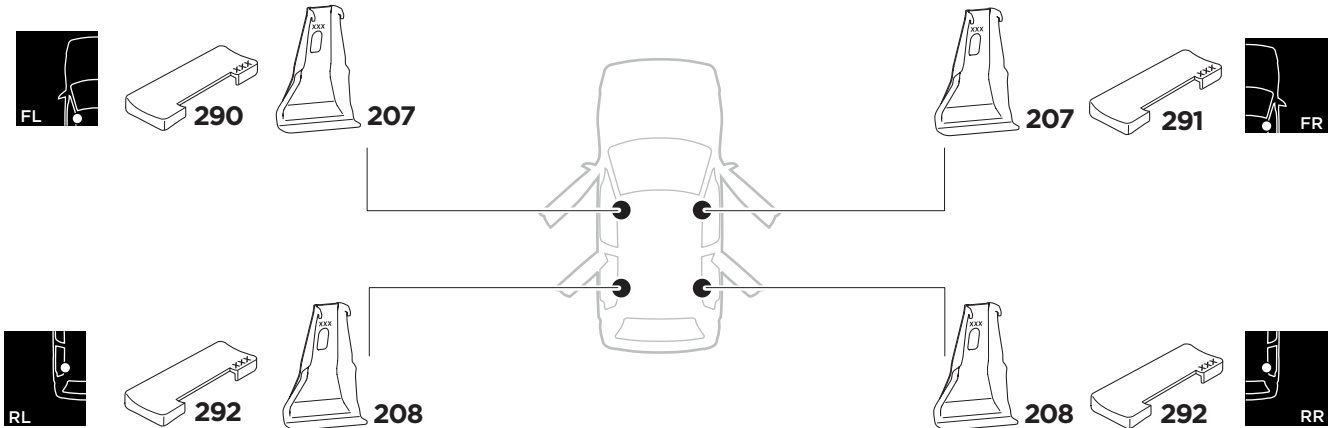

## Kit 5061 SEAT Ateca, 5-dr SUV, 16-

ISO 11154-E

THULE WingBar Evo	THULE WingBar Edge	THULE WingBar	THULE SquareBar	<b>Evo X (scale)</b>	<b>Edge X (scale)</b>
<b>SEAT Ateca, 5-dr SUV, 16-</b>				<b>48</b>	<b>A</b>

THULE ProBar	THULE SlideBar	<b>X (mm/inch)</b>		
<b>SEAT Ateca, 5-dr SUV, 16-</b>		<b>1131 mm / 44 1/2"</b>		

THULE WingBar Evo	THULE WingBar Edge	THULE WingBar	THULE SquareBar	<b>Evo Y (scale)</b>	<b>Edge Y (scale)</b>
<b>SEAT Ateca, 5-dr SUV, 16-</b>				<b>41,5</b>	<b>N</b>

THULE ProBar	THULE SlideBar	<b>Y (mm/inch)</b>		
<b>SEAT Ateca, 5-dr SUV, 16-</b>		<b>1066 mm / 42"</b>		

	<b>W (mm/inch)</b>	<b>Z (mm/inch)</b>
<b>SEAT Ateca, 5-dr SUV, 16-</b>	<b>720 mm / 28 3/8"</b>	<b>320 mm / 12 5/8"</b>