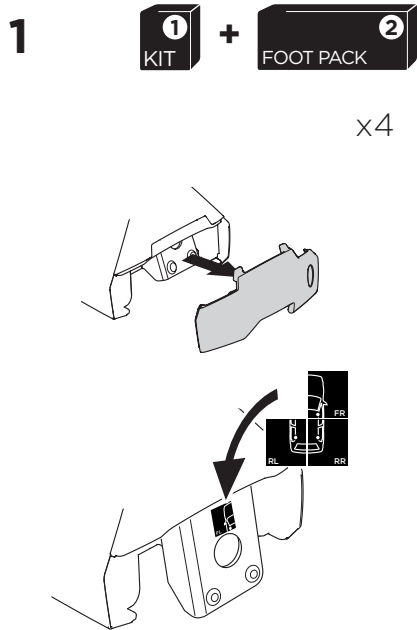

1

Kit 5061 SEAT Ateca, 5-dr SUV, 16-

ISO 11154-E