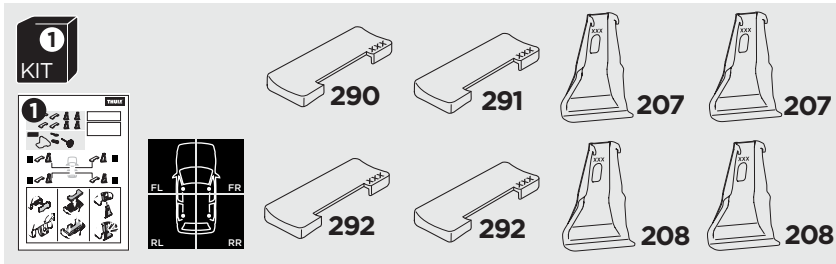

## Kit 5061 SEAT Ateca, 5-dr SUV, 16-

ISO 11154-E

THULE WingBar Evo	THULE WingBar Edge	THULE WingBar	THULE SquareBar	<b>Evo X (scale)</b>	<b>Edge X (scale)</b>
<b>SEAT Ateca, 5-dr SUV, 16-</b>				<b>48</b>	<b>A</b>

THULE ProBar	THULE SlideBar	<b>X (mm/inch)</b>		
<b>SEAT Ateca, 5-dr SUV, 16-</b>		<b>1131 mm / 44 1/2"</b>		

THULE WingBar Evo	THULE WingBar Edge	THULE WingBar	THULE SquareBar	<b>Evo Y (scale)</b>	<b>Edge Y (scale)</b>
<b>SEAT Ateca, 5-dr SUV, 16-</b>				<b>41,5</b>	<b>N</b>

THULE ProBar	THULE SlideBar	<b>Y (mm/inch)</b>		
<b>SEAT Ateca, 5-dr SUV, 16-</b>		<b>1066 mm / 42"</b>		

	<b>W (mm/inch)</b>	<b>Z (mm/inch)</b>
<b>SEAT Ateca, 5-dr SUV, 16-</b>	<b>720 mm / 28 3/8"</b>	<b>320 mm / 12 5/8"</b>