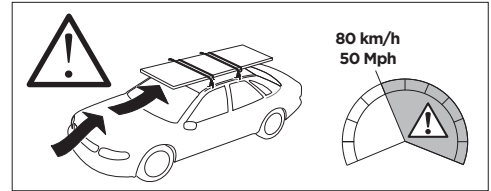

1

Kit 5061 SEAT Ateca, 5-dr SUV, 16-

ISO 11154-E