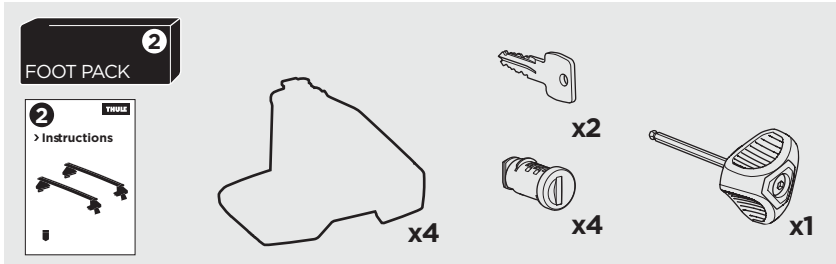

## Kit 5061 SEAT Ateca, 5-dr SUV, 16-

ISO 11154-E

THULE WingBar Evo	THULE WingBar Edge	THULE WingBar	THULE SquareBar	<b>Evo X (scale)</b>	<b>Edge X (scale)</b>
<b>SEAT Ateca, 5-dr SUV, 16-</b>				<b>48</b>	<b>A</b>

THULE ProBar	THULE SlideBar	<b>X (mm/inch)</b>		
<b>SEAT Ateca, 5-dr SUV, 16-</b>		<b>1131 mm / 44 1/2"</b>		

THULE WingBar Evo	THULE WingBar Edge	THULE WingBar	THULE SquareBar	<b>Evo Y (scale)</b>	<b>Edge Y (scale)</b>
<b>SEAT Ateca, 5-dr SUV, 16-</b>				<b>41,5</b>	<b>N</b>

THULE ProBar	THULE SlideBar	<b>Y (mm/inch)</b>		
<b>SEAT Ateca, 5-dr SUV, 16-</b>		<b>1066 mm / 42"</b>		

	<b>W (mm/inch)</b>	<b>Z (mm/inch)</b>
<b>SEAT Ateca, 5-dr SUV, 16-</b>	<b>720 mm / 28 3/8"</b>	<b>320 mm / 12 5/8"</b>