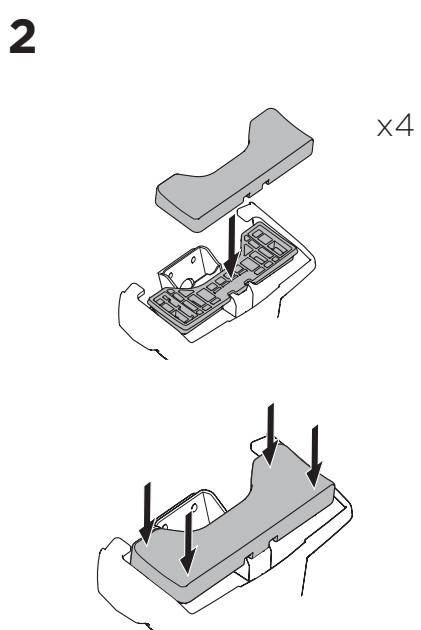

## Kit 5061 SEAT Ateca, 5-dr SUV, 16-

ISO 11154-E

THULE WingBar Evo	THULE WingBar Edge	THULE WingBar	THULE SquareBar	<b>Evo X (scale)</b>	<b>Edge X (scale)</b>
<b>SEAT Ateca, 5-dr SUV, 16-</b>				<b>48</b>	<b>A</b>

THULE ProBar	THULE SlideBar	<b>X (mm/inch)</b>		
<b>SEAT Ateca, 5-dr SUV, 16-</b>		<b>1131 mm / 44 1/2"</b>		

THULE WingBar Evo	THULE WingBar Edge	THULE WingBar	THULE SquareBar	<b>Evo Y (scale)</b>	<b>Edge Y (scale)</b>
<b>SEAT Ateca, 5-dr SUV, 16-</b>				<b>41,5</b>	<b>N</b>

THULE ProBar	THULE SlideBar	<b>Y (mm/inch)</b>		
<b>SEAT Ateca, 5-dr SUV, 16-</b>		<b>1066 mm / 42"</b>		

	<b>W (mm/inch)</b>	<b>Z (mm/inch)</b>
<b>SEAT Ateca, 5-dr SUV, 16-</b>	<b>720 mm / 28 3/8"</b>	<b>320 mm / 12 5/8"</b>