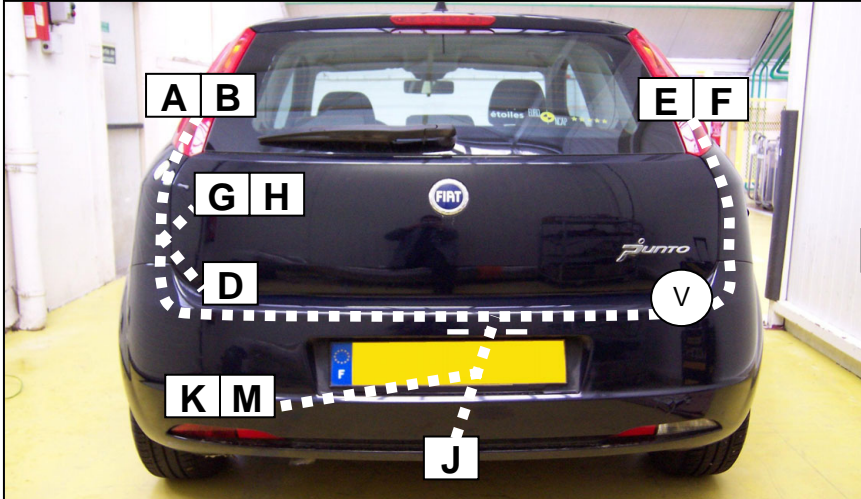

Punto 3 (Grande)

0 H 50

Einbauanleitung elektrosatz Anhängervorrichtung mit 12N Steckdose
Fitting instructions electric wiringkit towbar with 12N socket
Montage-handleiding elektrokabelset voor trekhaak met 12N contactos