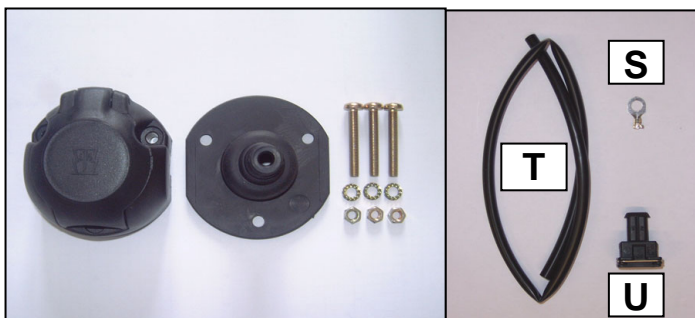

Liste des pièces / Teilliste / Part list / Onderdelenlijst :

Cette notice ne peut être divulguée ou reproduite, partiellement ou en totalité, sans accord de la société.