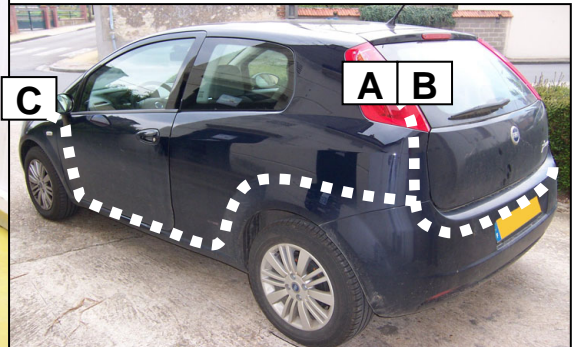

Punto 3 (Grande)

0 H 50

Einbauanleitung elektrosatz Anhängervorrichtung mit 12N Steckdose
Fitting instructions electric wiringkit towbar with 12N socket
Montage-handleiding elektrokabelset voor trekhaak met 12N contactos