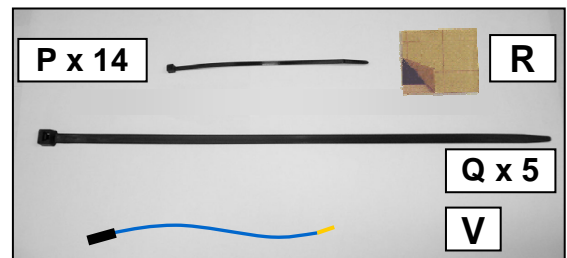

Liste des pièces / Teilliste / Part list / Onderdelenlijst :

Cette notice ne peut être divulguée ou reproduite, partiellement ou en totalité, sans accord de la société.