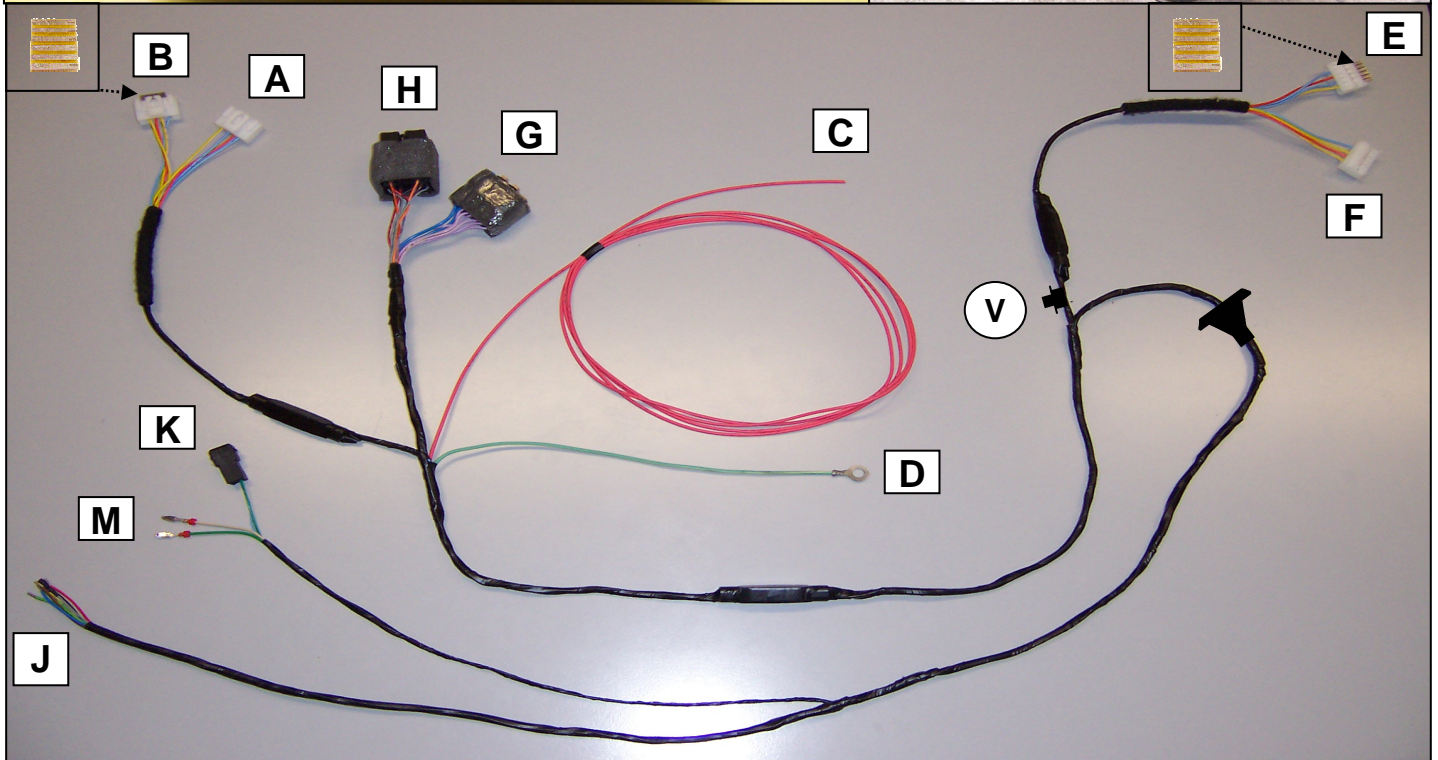

Punto 3 (Grande)

0 H 50

Einbauanleitung elektrosatz Anhängervorrichtung mit 12N Steckdose
Fitting instructions electric wiringkit towbar with 12N socket
Montage-handleiding elektrokabelset voor trekhaak met 12N contactos