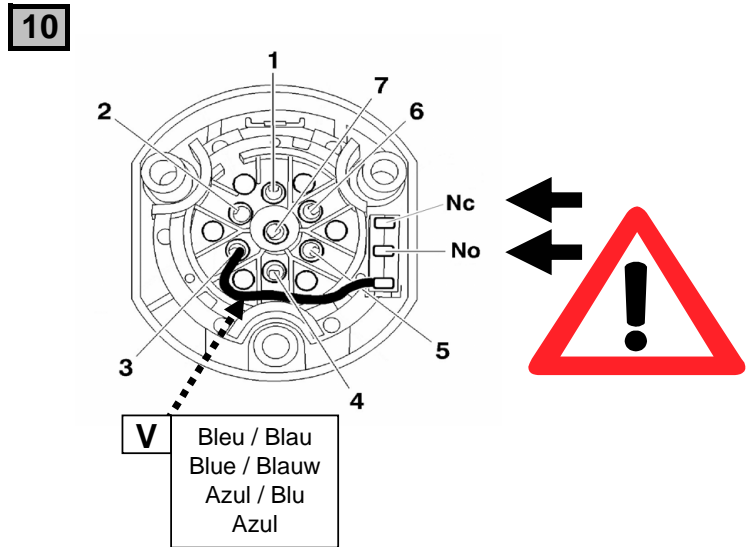

Punto 3 (Grande)

0 H 50

Einbauanleitung elektrosatz Anhängervorrichtung mit 12N Steckdose
Fitting instructions electric wiringkit towbar with 12N socket
Montage-handleiding elektrokabelset voor trekhaak met 12N contactos

7

8

	1/L	2/54g	3/31	4/R	5/58R	6/54	7/58L	No	Nc
F	Jaune	Bleu	Vert/jaune	Vert	Marron	Rouge	Noir	Gris	Beige
D	Gelb	Blau	Grün/gelb	Grün	Braun	Rot	Schwarz	Grau	Beige
GB	Yellow	Blue	Green/yellow	Green	Brown	Red	Black	Grey	Beige
NL	Geel	Blauw	Groen/geel	Groen	Bruin	Rood	Zwart	Grijs	Beige
P	Amarelo	Azul	Verde/amarelo	Verde	Castanho	Vermelho	Preto	Cinzeno	Beige
I	Giallo	Blu	Verde/giallo	Verde	Marrone	Rosso	Nero	Grigio	Beige
E	Amarillo	Azul	Verde/amarillo	Verde	Marron	Rojo	Negro	Gris	Beige