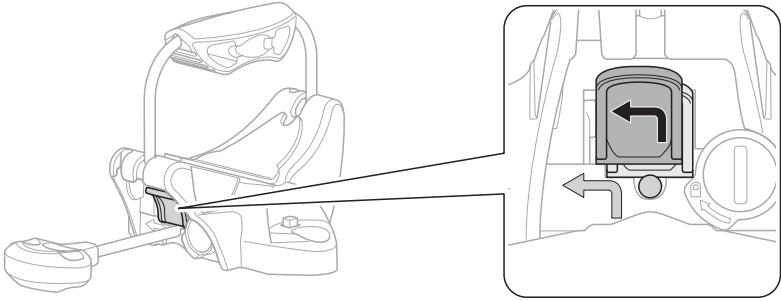

> Instructions

Thule Multipurpose Carrier 855

- EN** Roof mounted masts, paddles and oars carrier
DE Dachträger für Masten, Paddel und Ruder
FR Porte-charges pour mâts, pagaies et rames
NL Dakdrager voor masten, peddels en roeispanen
IT Sistema di portaggio per alberi, pagaie e remi da montare sul tetto
ES Portaequipaje de techo para mástiles, palas y remos
PT Suporte de mastros, remos de pás largas e remos normais para montagem no tejadilho
SV Takmonterad hållare för master, paddlar och åror
DK Tagmonteret holder til master, pagajer og årer
NO Takmontert stativ til master, årer og padleårer
FI Katolle asennettava masto-, mela- ja aivoteline
ET Katusela paigaldatav masti-, möla- ja aevuhoidik
LV Uz jumta uzstādāms mastu, kanoes un smailišu airu turētājs
LT Ant stogo tvirtinamas stiebių, menčių ir irklų laikiklis
PL Uchwyt do przewozu masztów, wiosel i pagajów montowany na dachu
RU Крепление для мачт и весел
UK Кріплення для перевезення щогл і весел на даху
BG Багажник за мачти и гребла, монтиран върху покрива
CS Nosič stěžňů, pádel a vesel pro montáž na střechu
SK Strešný nosič pre stážne, pádla a veslá
SL Strešni nosilec za jambore in različna vesla
HR/BIH Krovni nosač jarbola i različitih vrsta vesala
RO Suport pentru catarge, padele și vâsle montat pe acoperiș
HU Tetőre szerelhető árboc-, evező- és lapátszállító
EL Σχόρα οροφής για ιστία και κουτιά
TR Araç üstüne bağlanan direk, kano ve kürek taşıyıcı
HE מנשא מותק על התקרה, משוטים אידיאליים ומשוטים לגג
AR حامل مثبت على السقف للسوارى والمجاديف
ZH 頂置桅杆、船槳和舵托架
JA マスト・パドル・オール用のルーフマウント型キャリア
KO 루프 장착 돛대, 패들 및 노 캐리어
TH โครงยึดเสาเรือ ใบพาย และไมพายแบบติดตั้งบนหลังคา

i

Thule SquareBar

Thule WingBar

Thule AeroBar

1

A

B

2