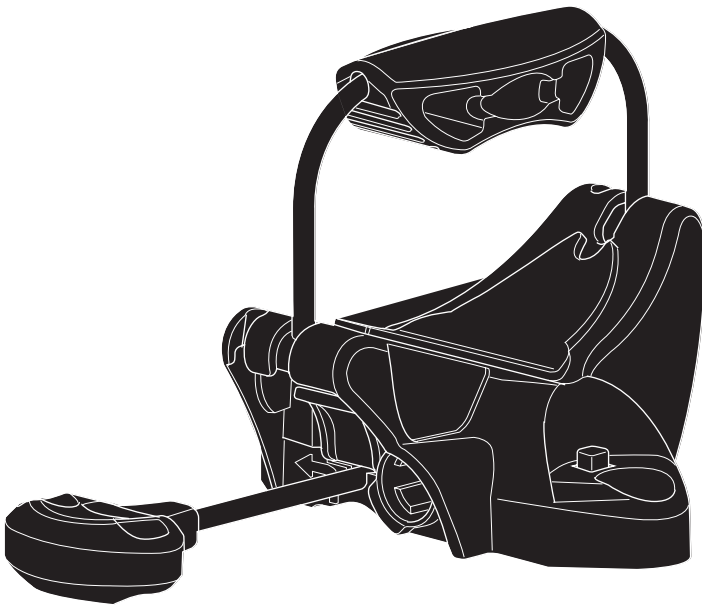

> Instructions

Thule Multipurpose Carrier 855

- EN** Roof mounted masts, paddles and oars carrier
DE Dachträger für Masten, Paddel und Ruder
FR Porte-charges pour mâts, pagaies et rames
NL Dakdrager voor masten, peddels en roeispanen
IT Sistema di portaggio per alberi, pagaie e remi da montare sul tetto
ES Portaequipaje de techo para mástiles, palas y remos
PT Suporte de mastros, remos de pás largas e remos normais para montagem no tejadilho
SV Takmonterad hållare för master, paddlar och åror
DK Tagmonteret holder til master, pagajer og årer
NO Takmontert stativ til master, årer og padleårer
FI Katolle asennettava masto-, mela- ja aivoteline
ET Katusela paigaldatav masti-, möla- ja aevuhoidik
LV Uz jumta uzstādāms mastu, kanoes un smailišu airu turētājs
LT Ant stogo tvirtinamas stiebių, menčių ir irklų laikiklis
PL Uchwyt do przewozu masztów, wiosel i pagajów montowany na dachu
RU Крепление для мачт и весел
UK Кріплення для перевезення щогл і весел на даху
BG Багажник за мачти и гребла, монтиран върху покрива
CS Nosič stěžňů, pádel a vesel pro montáž na střechu
SK Strešný nosič pre stážne, pádla a veslá
SL Strešni nosilec za jambore in različna vesla
HR/BIH Krovni nosač jarbola i različitih vrsta vesala
RO Suport pentru catarge, padele și vâsle montat pe acoperiș
HU Tetőre szerelhető árboc-, evező- és lapátszállító
EL Σχόρα οροφής για ιστία και κουτιά
TR Araç üstüne bağlanan direk, kano ve kürek taşıyıcı
HE מנשא מותק על התקרה, משוטים אידיאליים ומשוטים לגג
AR حامل مثبت على السقف للسوارى والمجاديف
ZH 頂置桅杆、船槳和舵托架
JA マスト・パドル・オール用のルーフマウント型キャリア
KO 루프 장착 돛대, 패들 및 노 캐리어
TH โครงยึดเสาเรือ ใบพาย และไมพายแบบติดตั้งบนหลังคา

i

Thule SquareBar

Thule WingBar

Thule AeroBar

1

A

B

2