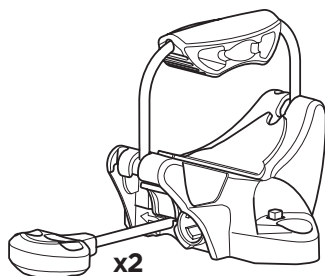

> Instructions

Thule Multipurpose Carrier 855

- EN** Roof mounted masts, paddles and oars carrier
DE Dachträger für Masten, Paddel und Ruder
FR Porte-charges pour mâts, pagaies et rames
NL Dakdrager voor masten, peddels en roeispanen
IT Sistema di portaggio per alberi, pagaie e remi da montare sul tetto
ES Portaequipaje de techo para mástiles, palas y remos
PT Suporte de mastros, remos de pás largas e remos normais para montagem no tejadilho
SV Takmonterad hållare för master, paddlar och åror
DK Tagmonteret holder til master, pagajer og årer
NO Takmontert stativ til master, årer og padleårer
FI Katolle asennettava masto-, mela- ja aivoteline
ET Katusela paigaldatav masti-, möla- ja aevuhoidik
LV Uz jumta uzstādāms mastu, kanoes un smailišu airu turētājs
LT Ant stogo tvirtinamas stiebių, menčių ir irklų laikiklis
PL Uchwyt do przewozu masztów, wiosel i pagajów montowany na dachu
RU Крепление для мачт и весел
UK Кріплення для перевезення щогл і весел на даху
BG Багажник за мачти и гребла, монтиран върху покрива
CS Nosič stěžňů, pádel a vesel pro montáž na střechu
SK Strešný nosič pre stážne, pádla a veslá
SL Strešni nosilec za jambore in različna vesla
HR/BIH Krovni nosač jarbola i različitih vrsta vesala
RO Suport pentru catarge, padele și vâsle montat pe acoperiș
HU Tetőre szerelhető árboc-, evező- és lapátszállító
EL Σχόρα οροφής για ιστία και κουτιά
TR Araç üstüne bağlanan direk, kano ve kürek taşıyıcı
HE מנשא מותק על התקרה, משוטים אידיאליים ומשוטים לגג
AR حامل مثبت على السقف للسوارى والمجاديف
ZH 頂置桅杆、船槳和舵托架
JA マスト・パドル・オール用のルーフマウント型キャリア
KO 루프 장착 돛대, 패들 및 노 캐리어
TH โครงยึดเสาเรือ ใบพาย และไมพายแบบติดตั้งบนหลังคา