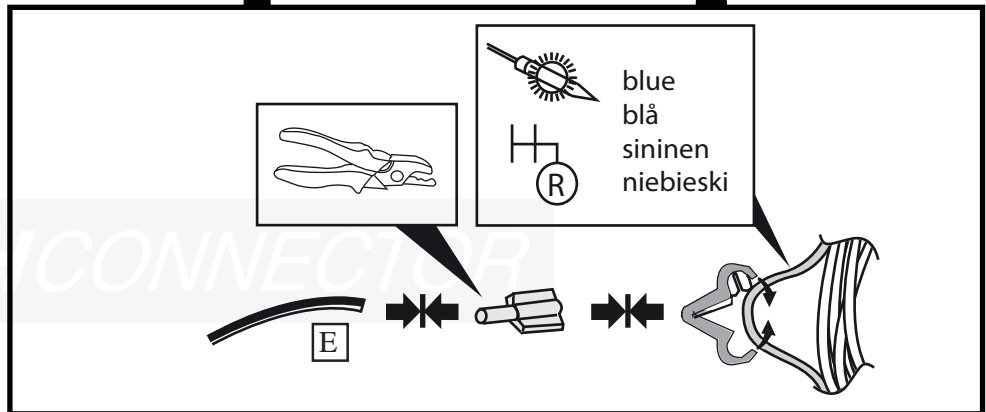

1

5DRS

EHCONNECTOR

SW

4

5

P-MAX			GB	S	N	DK	FIN	POL
21W	←	1	yellow	gul	gul	gul	keltainen	żółty
2x21W	⊕	2	blue	blå	blå	blå	sininen	niebieski
	⊕ 1-8	3	white	vit	hvit	hvid	valkoinen	biały
21W	→	4	green	grön	grønn	grøn	vihreä	zielony
2x21W	⊕	5	brown	brun	brun	brun	ruskea	brązowy
2x21W	⊕	6	red	röd	rød	rød	punainen	czerwony
2x21W	⊕	7	black	svart	sort	sort	musta	czarny
2x21W	⊕	8	yellow/ brown	gul/ brun	gul/ brun	gul/ brun	keltainen/ ruskea	żółty/ brązowy
	⊕ +30	9	white/ black	vit/ svart	hvit/ sort	hvid/ sort	valkoinen/ musta	biały/ czarny
	⊕ +15	10	black/ green	svart/ grön	sort/ grønn	sort/ grøn	musta/ vihreä	czarny/ zielony
	⊕ 10	11	white	vit	hvit	hvid	valkoinen	biały
		12						
	⊕ 9	13	white	vit	hvit	hvid	valkoinen	biały
	⊕	2a	grey	grå	grå	grå	harmaa	szary