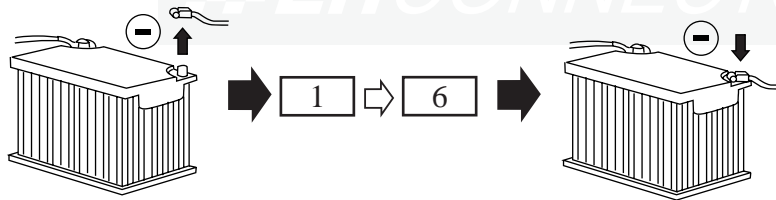

Kia Cee'd 5drs/SW 2012-

13-pol

Nr: 36179

suitable for models without break light failure

1x 	1x 	1x 	1x 	1x 	1x 	1x 	50cm 	6x L=140 	6x L=186 
Art.no. 3716	Art.no. 3717	Art.no. 3515	Art.no. 3516	Art.no. 1064	Art.no. 1072	Art.no. 1092	Art.no. 3584	Art.no. 6079	Art.no. 6081
1x 	1x 	3x 	3x 	3x 	1x 	1x 	1x 	1x 	1x 
Art.no.12002	Art.no.4290	M5 x 35 Art.no. 1031	Art.no. 1091	Art.no. 1071	Art.no. 9700-0006	Art.no. 3779	Art.no. 3500-0023	Art.no. 3500-0024	