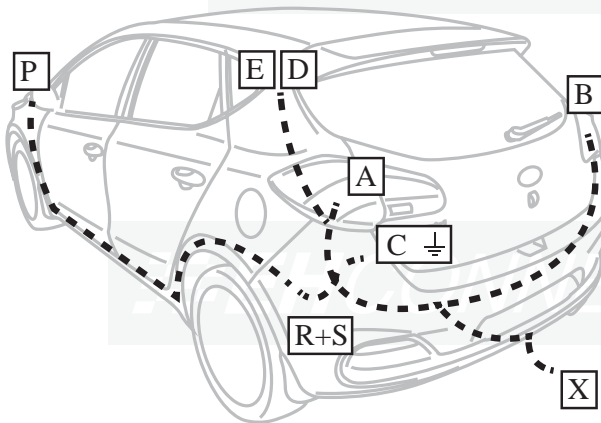

Kia Cee'd 5drs/SW 2012-

13-pol

Nr: 36179

suitable for models without break light failure

1x 	1x 	1x 	1x 	1x 	1x 	1x 	50cm 	6x L=140 	6x L=186 
Art.no. 3716	Art.no. 3717	Art.no. 3515	Art.no. 3516	Art.no. 1064	Art.no. 1072	Art.no. 1092	Art.no. 3584	Art.no. 6079	Art.no. 6081
1x 	1x 	3x 	3x 	3x 	1x 	1x 	1x 	1x 	1x 
Art.no.12002	Art.no.4290	M5 x 35 Art.no. 1031	Art.no. 1091	Art.no. 1071	Art.no. 9700-0006	Art.no. 3779	Art.no. 3500-0023	Art.no. 3500-0024	