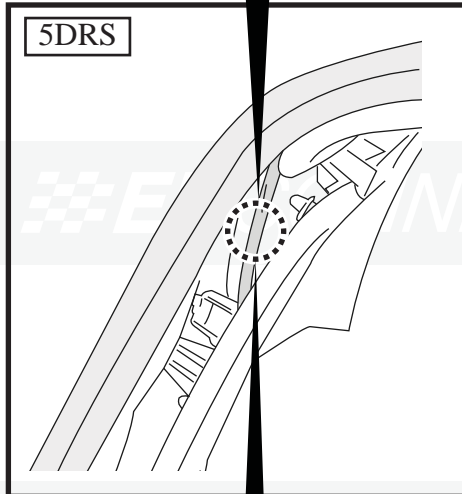

Kia Cee'd 5drs/SW 2012-

13-pol

Nr: 36179

suitable for models without break light failure

1x 	1x 	1x 	1x 	1x 	1x 	1x 	50cm 	6x L=140 	6x L=186 
Art.no. 3716	Art.no. 3717	Art.no. 3515	Art.no. 3516	Art.no. 1064	Art.no. 1072	Art.no. 1092	Art.no. 3584	Art.no. 6079	Art.no. 6081
1x 	1x 	3x 	3x 	3x 	1x 	1x 	1x 	1x 	1x 
Art.no.12002	Art.no.4290	M5 x 35 Art.no. 1031	Art.no. 1091	Art.no. 1071	Art.no. 9700-0006	Art.no. 3779	Art.no. 3500-0023	Art.no. 3500-0024	

1

5DRS

EHCONNECTOR

SW

4

5

P-MAX			GB	S	N	DK	FIN	POL
21W	←	1	yellow	gul	gul	gul	keltainen	żółty
2x21W	⊕	2	blue	blå	blå	blå	sininen	niebieski
	⊕ 1-8	3	white	vit	hvit	hvid	valkoinen	biały
21W	→	4	green	grön	grønn	grøn	vihreä	zielony
2x21W	⊕	5	brown	brun	brun	brun	ruskea	brązowy
2x21W	⊕	6	red	röd	rød	rød	punainen	czerwony
2x21W	⊕	7	black	svart	sort	sort	musta	czarny
2x21W	⊕	8	yellow/ brown	gul/ brun	gul/ brun	gul/ brun	keltainen/ ruskea	żółty/ brązowy
	⊕ +30	9	white/ black	vit/ svart	hvit/ sort	hvid/ sort	valkoinen/ musta	biały/ czarny
	⊕ +15	10	black/ green	svart/ grön	sort/ grønn	sort/ grøn	musta/ vihreä	czarny/ zielony
	⊕ 10	11	white	vit	hvit	hvid	valkoinen	biały
		12						
	⊕ 9	13	white	vit	hvit	hvid	valkoinen	biały
	⊕	2a	grey	grå	grå	grå	harmaa	szary