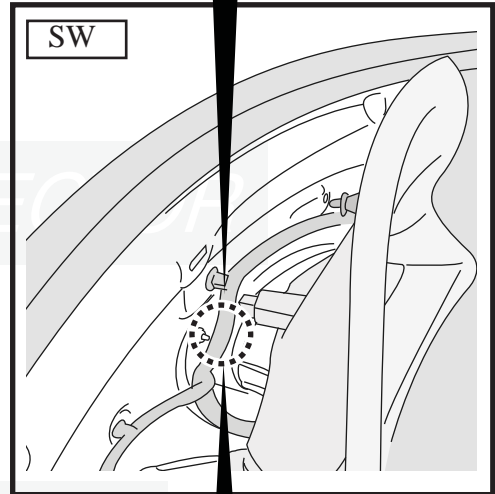

1

5DRS

EHCONNECTOR

SW

4

5

P-MAX			GB	S	N	DK	FIN	POL
21W	←	1	yellow	gul	gul	gul	keltainen	żółty
2x21W	⊕	2	blue	blå	blå	blå	sininen	niebieski
	⊕ 1-8	3	white	vit	hvit	hvid	valkoinen	biały
21W	→	4	green	grön	grønn	grøn	vihreä	zielony
2x21W	⊕	5	brown	brun	brun	brun	ruskea	brązowy
2x21W	⊕	6	red	röd	rød	rød	punainen	czerwony
2x21W	⊕	7	black	svart	sort	sort	musta	czarny
2x21W	⊕	8	yellow/ brown	gul/ brun	gul/ brun	gul/ brun	keltainen/ ruskea	żółty/ brązowy
	⊕ +30	9	white/ black	vit/ svart	hvit/ sort	hvid/ sort	valkoinen/ musta	biały/ czarny
	⊕ +15	10	black/ green	svart/ grön	sort/ grønn	sort/ grøn	musta/ vihreä	czarny/ zielony
	⊕ 10	11	white	vit	hvit	hvid	valkoinen	biały
		12						
	⊕ 9	13	white	vit	hvit	hvid	valkoinen	biały
	⊕	2a	grey	grå	grå	grå	harmaa	szary