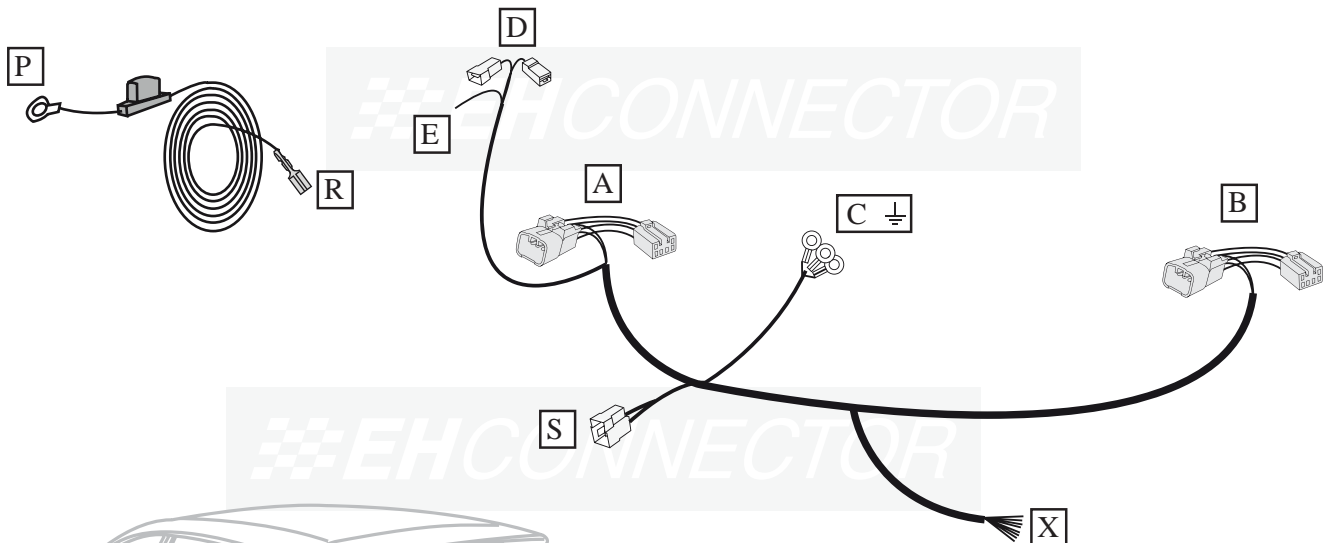

Kia Cee'd 5drs/SW 2012-

13-pol

Nr: 36179

suitable for models without break light failure

1x 	1x 	1x 	1x 	1x 	1x 	1x 	50cm 	6x L=140 	6x L=186 
Art.no. 3716	Art.no. 3717	Art.no. 3515	Art.no. 3516	Art.no. 1064	Art.no. 1072	Art.no. 1092	Art.no. 3584	Art.no. 6079	Art.no. 6081
1x 	1x 	3x 	3x 	3x 	1x 	1x 	1x 	1x 	1x 
Art.no.12002	Art.no.4290	M5 x 35 Art.no. 1031	Art.no. 1091	Art.no. 1071	Art.no. 9700-0006	Art.no. 3779	Art.no. 3500-0023	Art.no. 3500-0024	