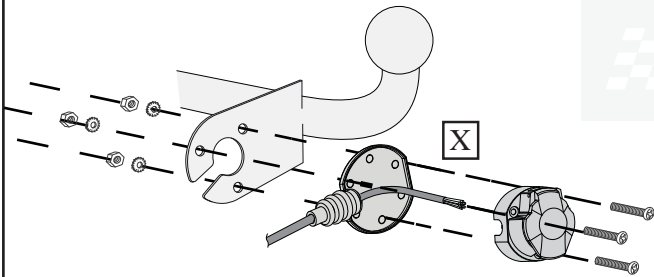

5

P-MAX			GB	S	N	DK	FIN	POL
21W	←	1	yellow	gul	gul	gul	keltainen	żółty
2x21W	⊕	2	blue	blå	blå	blå	sininen	niebieski
	⊕ 1-8	3	white	vit	hvit	hvid	valkoinen	biały
21W	→	4	green	grön	grønn	grøn	vihreä	zielony
2x21W	⊕	5	brown	brun	brun	brun	ruskea	brązowy
2x21W	⊕	6	red	röd	rød	rød	punainen	czerwony
2x21W	⊕	7	black	svart	sort	sort	musta	czarny
2x21W	⊕	8	yellow/ brown	gul/ brun	gul/ brun	gul/ brun	keltainen/ ruskea	żółty/ brązowy
	⊕ +30	9	white/ black	vit/ svart	hvit/ sort	hvid/ sort	valkoinen/ musta	biały/ czarny
	⊕ +15	10	black/ green	svart/ grön	sort/ grønn	sort/ grøn	musta/ vihreä	czarny/ zielony
	⊕ 10	11	white	vit	hvit	hvid	valkoinen	biały
		12						
	⊕ 9	13	white	vit	hvit	hvid	valkoinen	biały
	⊕	2a	grey	grå	grå	grå	harmaa	szary