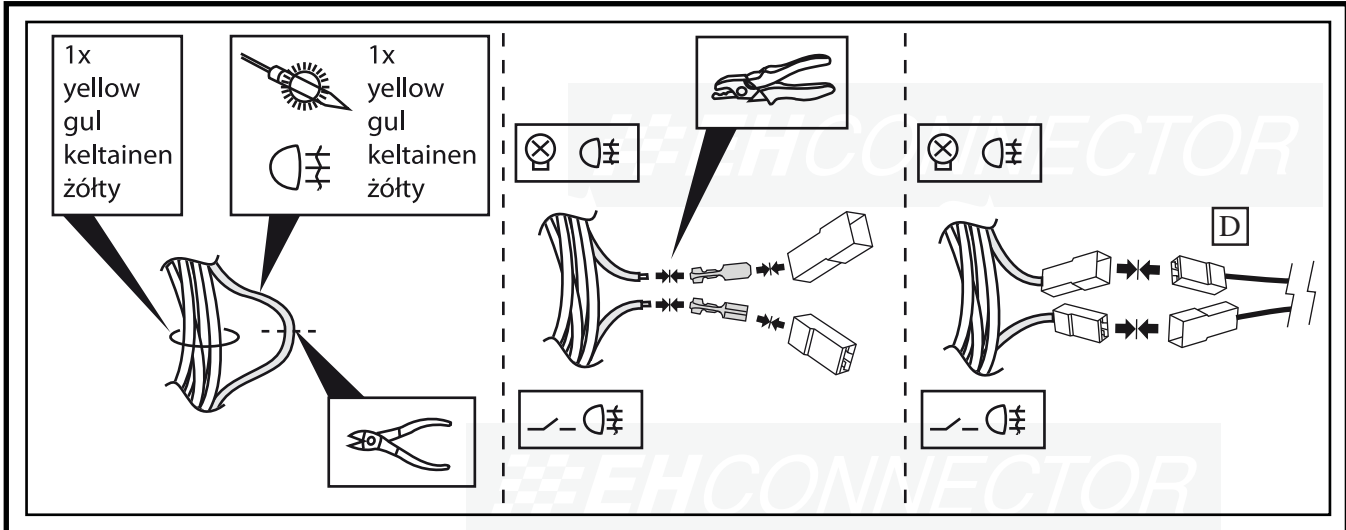

1

5DRS

EHCONNECTOR

SW

4

5

P-MAX			GB	S	N	DK	FIN	POL
21W	←	1	yellow	gul	gul	gul	keltainen	żółty
2x21W	⊕	2	blue	blå	blå	blå	sininen	niebieski
	⊕ 1-8	3	white	vit	hvit	hvid	valkoinen	biały
21W	→	4	green	grön	grønn	grøn	vihreä	zielony
2x21W	⊕	5	brown	brun	brun	brun	ruskea	brązowy
2x21W	⊕	6	red	röd	rød	rød	punainen	czerwony
2x21W	⊕	7	black	svart	sort	sort	musta	czarny
2x21W	⊕	8	yellow/ brown	gul/ brun	gul/ brun	gul/ brun	keltainen/ ruskea	żółty/ brązowy
	⊕ +30	9	white/ black	vit/ svart	hvit/ sort	hvid/ sort	valkoinen/ musta	biały/ czarny
	⊕ +15	10	black/ green	svart/ grön	sort/ grønn	sort/ grøn	musta/ vihreä	czarny/ zielony
	⊕ 10	11	white	vit	hvit	hvid	valkoinen	biały
		12						
	⊕ 9	13	white	vit	hvit	hvid	valkoinen	biały
	⊕	2a	grey	grå	grå	grå	harmaa	szary