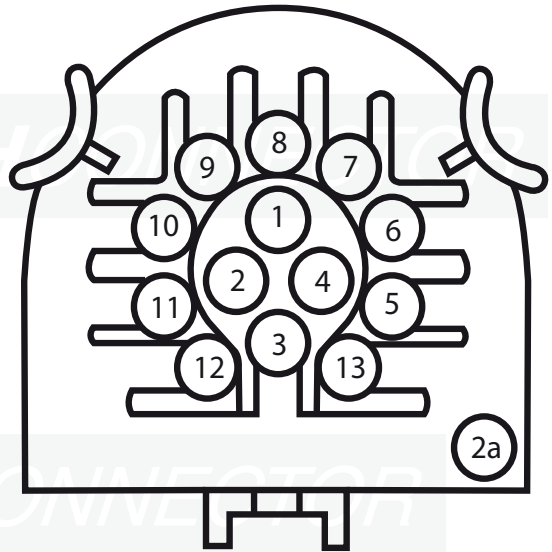

Kia Cee'd 5drs/SW 2012-

13-pol

Nr: 36179

suitable for models without break light failure

1x 	1x 	1x 	1x 	1x 	1x 	1x 	50cm 	6x L=140 	6x L=186 
Art.no. 3716	Art.no. 3717	Art.no. 3515	Art.no. 3516	Art.no. 1064	Art.no. 1072	Art.no. 1092	Art.no. 3584	Art.no. 6079	Art.no. 6081
1x 	1x 	3x 	3x 	3x 	1x 	1x 	1x 	1x 	1x 
Art.no.12002	Art.no.4290	M5 x 35 Art.no. 1031	Art.no. 1091	Art.no. 1071	Art.no. 9700-0006	Art.no. 3779	Art.no. 3500-0023	Art.no. 3500-0024	

1

5DRS

EHCONNECTOR

SW

4

5

P-MAX			GB	S	N	DK	FIN	POL
21W	←	1	yellow	gul	gul	gul	keltainen	żółty
2x21W	⊕	2	blue	blå	blå	blå	sininen	niebieski
	⊕ 1-8	3	white	vit	hvit	hvid	valkoinen	biały
21W	→	4	green	grön	grønn	grøn	vihreä	zielony
2x21W	⊕	5	brown	brun	brun	brun	ruskea	brązowy
2x21W	⊕	6	red	röd	rød	rød	punainen	czerwony
2x21W	⊕	7	black	svart	sort	sort	musta	czarny
2x21W	⊕	8	yellow/ brown	gul/ brun	gul/ brun	gul/ brun	keltainen/ ruskea	żółty/ brązowy
	⊕ +30	9	white/ black	vit/ svart	hvit/ sort	hvid/ sort	valkoinen/ musta	biały/ czarny
	⊕ +15	10	black/ green	svart/ grön	sort/ grønn	sort/ grøn	musta/ vihreä	czarny/ zielony
	⊕ 10	11	white	vit	hvit	hvid	valkoinen	biały
		12						
	⊕ 9	13	white	vit	hvit	hvid	valkoinen	biały
	⊕	2a	grey	grå	grå	grå	harmaa	szary