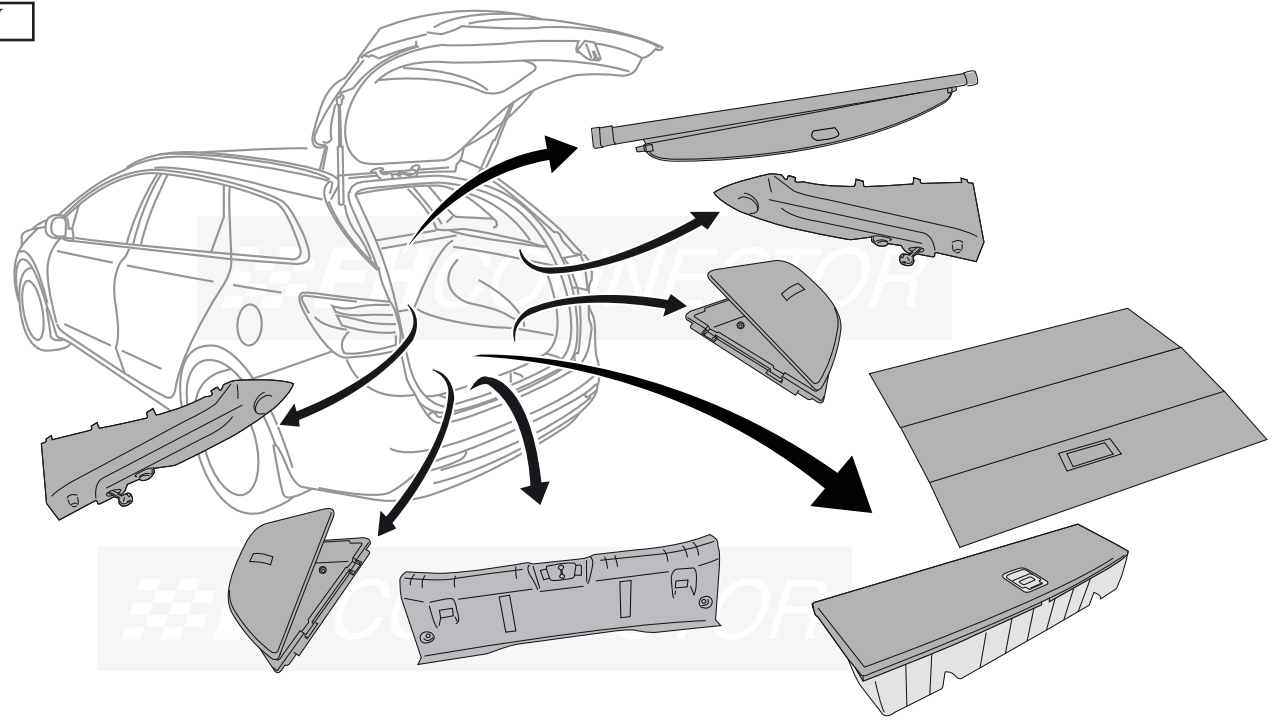

EHCONNECTOR

SW