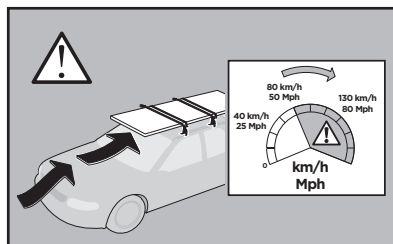

Thule Rapid System Kit 1711

> Instructions

HYUNDAI Avante, 4-dr Sedan, 16-

HYUNDAI Elantra, 4-dr Sedan, 16- / *17-

KIA K3, 4-dr Sedan, 13-18

KIA Cerato, 4-dr Sedan, 13-18

*North America

ISO 11154-E