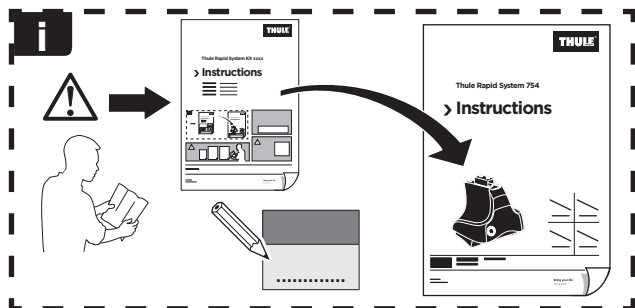

Thule Rapid System Kit 1711

> Instructions

HYUNDAI Avante, 4-dr Sedan, 16-

HYUNDAI Elantra, 4-dr Sedan, 16- / *17-

KIA K3, 4-dr Sedan, 13-18

KIA Cerato, 4-dr Sedan, 13-18

*North America

ISO 11154-E

141711

C.20180917
519-1711-04

Bring your life
thule.com

235 x1

236 x1

237 x1

238 x1

1194 x2