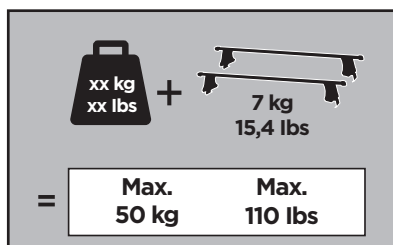

Thule Rapid System Kit 1711

> Instructions

HYUNDAI Avante, 4-dr Sedan, 16-

HYUNDAI Elantra, 4-dr Sedan, 16- / *17-

KIA K3, 4-dr Sedan, 13-18

KIA Cerato, 4-dr Sedan, 13-18

*North America

ISO 11154-E

141711

C.20180917
519-1711-04

Bring your life
thule.com

235 x1

236 x1

237 x1

238 x1

1194 x2

1259 x2

x1

x1

1

	X (scale)	X (mm)	X (inch)
HYUNDAI Avante , 4-dr Sedan, 16-	40	1051	41 ³ / ₈
HYUNDAI Elantra , 4-dr Sedan, 16- / *17-	40	1051	41 ³ / ₈
KIA K3 , 4-dr Sedan, 13-18	41	1061	41 ³ / ₄
KIA Cerato , 4-dr Sedan, 13-18	41	1061	41 ³ / ₄