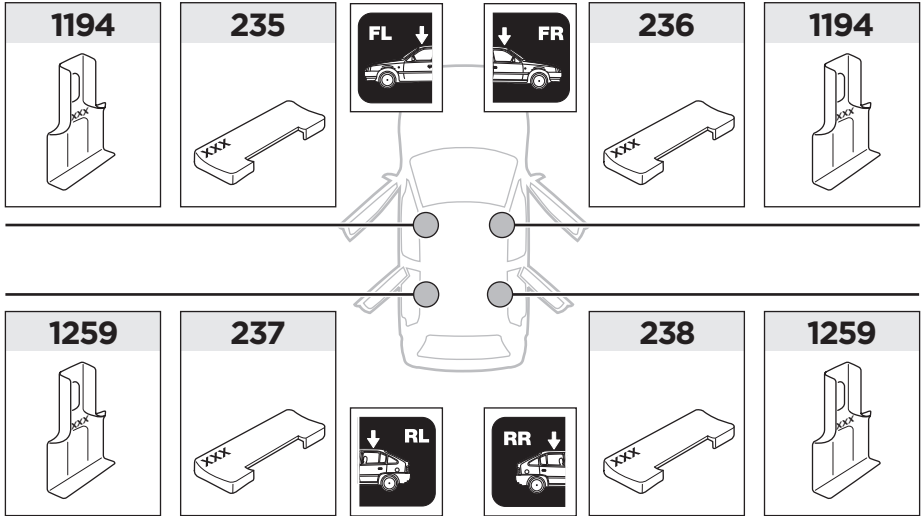

141711

C.20180917
519-1711-04

Bring your life
thule.com

235 x1

236 x1

237 x1

238 x1

1194 x2

1259 x2

x1

x1

1

	X (scale)	X (mm)	X (inch)
HYUNDAI Avante , 4-dr Sedan, 16-	40	1051	41 ³ / ₈
HYUNDAI Elantra , 4-dr Sedan, 16- / *17-	40	1051	41 ³ / ₈
KIA K3 , 4-dr Sedan, 13-18	41	1061	41 ³ / ₄
KIA Cerato , 4-dr Sedan, 13-18	41	1061	41 ³ / ₄

	Y (scale)	Y (mm)	Y (inch)
HYUNDAI Avante , 4-dr Sedan, 16-	39	1041	41
HYUNDAI Elantra , 4-dr Sedan, 16- / *17-	39	1041	41
KIA K3 , 4-dr Sedan, 13-18	38	1031	40 ⁵ / ₈
KIA Cerato , 4-dr Sedan, 13-18	38	1031	40 ⁵ / ₈

2

HYUNDAI Avante, 4-dr Sedan, 16-
HYUNDAI Elantra, 4-dr Sedan, 16- / *17-
KIA K3, 4-dr Sedan, 13-18
KIA Cerato, 4-dr Sedan, 13-18

	W (mm)	Z (mm)	W (inch)	Z (inch)
HYUNDAI Avante , 4-dr Sedan, 16-	230	700	9	27 1/4
HYUNDAI Elantra , 4-dr Sedan, 16- / *17-	230	700	9	27 1/4
KIA K3 , 4-dr Sedan, 13-18	180	690	7 1/8	27 1/8
KIA Cerato , 4-dr Sedan, 13-18	180	690	7 1/8	27 1/8