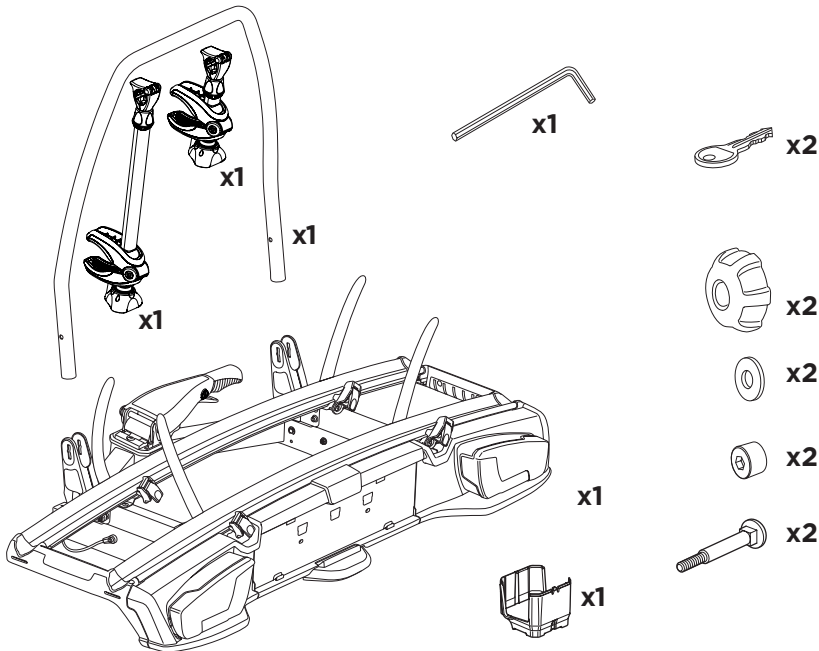

1. **EN** Tow bar-mounted bike carrier
   DE Fahrradträger für die Anhängerkupplung
   FR Porte-vélos sur boule d'attelage
   NL Fietsdrager voor op de trekhaak
   IT Portabici da installare sul gancio da traino
   ES Portabicicletas de bola de remolque
   PT Suporte para bicicleta para engate
   SV Dragkroksmonterad cykelhållare
   DK Cykelholder, der er monteret på anhængertræk
   NO Hengerfestemonteerte lasteholdere
   FI Vetokoukkuun kiinnitettävä polkupyöräteline
   ET Haakekonksule paigaldatav jalgrattahoidik
   LV Uz piekabes āka uzstādāms velosipēdu turētājs
   LT Prie gražūlo tvirtinami dviračių laikikliai
   PL Bagażnik rowerowy montowany na haku holowniczym
   RU Устанавливаемое на фаркопе крепление для велосипедов
   UK Багажник для велосипедів, що монтується на буксирній штанзі
   BG Багажник за велосипеди, монтиран на теглица
   CS Nosič jízdních kol s montáží na tažné zařízení
   SK Nosič bicyklov s montážou na ťažné zariadenie
   SL Prtljažnik za kolesa za na vlečno kljuko

1. **HR/BiH** Nosач bicikla koji se postavlja na kuku za vuču
   RO Suport pentru bicicletă montat pe bara de tracțiune
   HU Vonóhórogra szerelhető kerékpártartó
   EL Σχάρα ποδηλάτου κοτσαδόρου
   TR Çeki demirine bağlanan bisiklet taşıyıcı

HE מנשא אופניים המורכב על הו הגרירה
AR حامل الدراجة للتثبيت على قضيب القطر

1. **ZH** 拖杆安装式托架
   JA トウバーマウント型サイクルキャリア
   KO 토우바 장착 자전거 캐리어
   TH ครงยึดจับจักรยานแบบติดตั้งกับอุปกรณ์ลากพ่วงท้ายรถ

CITY CRASH
Complies with ISO norm