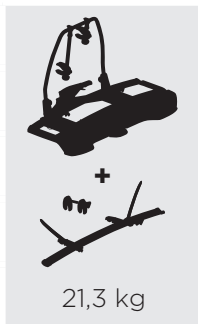

**HE** מנשא אופניים המורכב על הו הגרירה  
**AR** حامل الدراجة للتثبيت على قضيب القطر

- ZH** 拖杆安装式托架  
**JA** トウバーマウント型サイクルキャリア  
**KO** 토우바 장착 자전거 캐리어  
**TH** ครงยึดจับจักรยานแบบติดตั้งกับอุปกรณ์ลากพ่วงท้ายรถ

**CITY CRASH**  
Complies with ISO norm

**i**

**i**

40 kg
50 kg
60 kg
70 kg
>80 kg

Max 21,3 kg
Max 31,3 kg
Max 41,3 kg
Max 51,3 kg
Max 60 kg* 

40 kg
50 kg
60 kg
70 kg
>80 kg

Max 18,7 kg
Max 28,7 kg
Max 38,7 kg
Max 48,7 kg
Max 57,4 kg* 