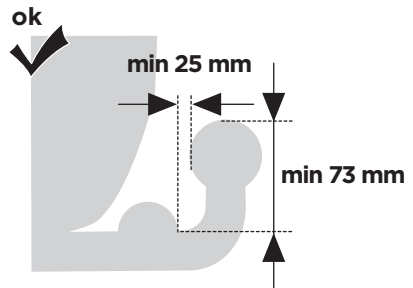

**CITY CRASH**  
Complies with ISO norm

**i**

**i**

40 kg
50 kg
60 kg
70 kg
>80 kg

Max 21,3 kg
Max 31,3 kg
Max 41,3 kg
Max 51,3 kg
Max 60 kg* 

40 kg
50 kg
60 kg
70 kg
>80 kg

Max 18,7 kg
Max 28,7 kg
Max 38,7 kg
Max 48,7 kg
Max 57,4 kg* 