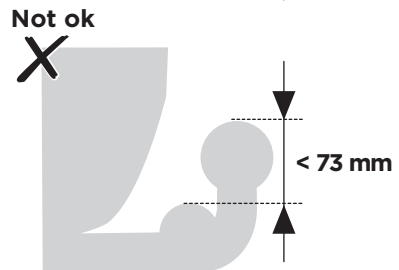

**CITY CRASH**  
Complies with ISO norm

**i**

**i**

40 kg
50 kg
60 kg
70 kg
>80 kg

Max 21,3 kg
Max 31,3 kg
Max 41,3 kg
Max 51,3 kg
Max 60 kg* 

40 kg
50 kg
60 kg
70 kg
>80 kg

Max 18,7 kg
Max 28,7 kg
Max 38,7 kg
Max 48,7 kg
Max 57,4 kg* 