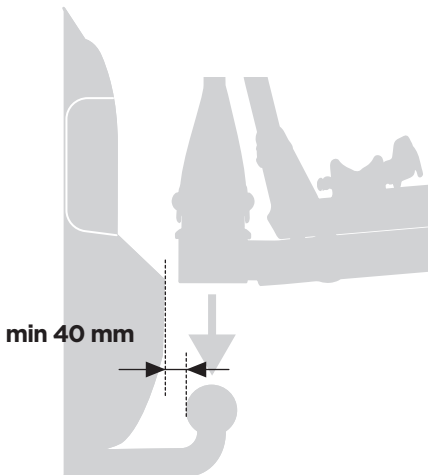

**CITY CRASH**  
Complies with ISO norm

**i**

**i**

40 kg
50 kg
60 kg
70 kg
>80 kg

Max 21,3 kg
Max 31,3 kg
Max 41,3 kg
Max 51,3 kg
Max 60 kg* 

40 kg
50 kg
60 kg
70 kg
>80 kg

Max 18,7 kg
Max 28,7 kg
Max 38,7 kg
Max 48,7 kg
Max 57,4 kg* 