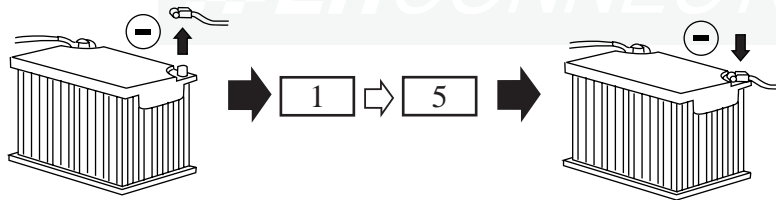

Kia Cee'd 5drs/SW 2012-

7-pol

Nr: 35179

suitable for models without break light failure

1x 	1x 	1x 	1x 	1x 	1x 	1x 	50cm 	6x L=140 	6x L=186 
Art.no. 3716	Art.no. 3717	Art.no. 3515	Art.no. 3516	Art.no. 1064	Art.no. 1072 M6	Art.no. 1092 M6	Art.no. 3584	Art.no. 6079	Art.no. 6081
1x 	1x 	3x 	3x 	3x 					
Art.no.10002	Art.no.4093	M5 x 35 Art.no. 1031	Art.no. 1091	M5 Art.no. 1071					