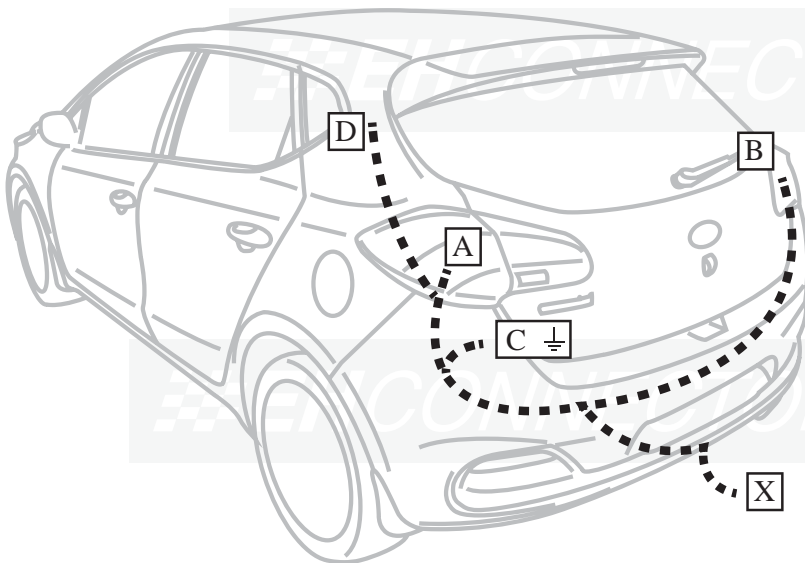

Kia Cee'd 5drs/SW 2012-

7-pol

Nr: 35179

suitable for models without break light failure

1x 	1x 	1x 	1x 	1x 	1x 	1x 	50cm 	6x L=140 	6x L=186 
Art.no. 3716	Art.no. 3717	Art.no. 3515	Art.no. 3516	Art.no. 1064	Art.no. 1072 M6	Art.no. 1092 M6	Art.no. 3584	Art.no. 6079	Art.no. 6081
1x 	1x 	3x 	3x 	3x 					
Art.no.10002	Art.no.4093	M5 x 35 Art.no. 1031	Art.no. 1091	M5 Art.no. 1071					