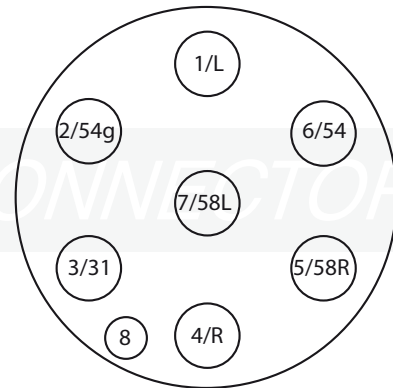

Kia Cee'd 5drs/SW 2012-

7-pol

Nr: 35179

suitable for models without break light failure

1x 	1x 	1x 	1x 	1x 	1x 	1x 	50cm 	6x L=140 	6x L=186 
Art.no. 3716	Art.no. 3717	Art.no. 3515	Art.no. 3516	Art.no. 1064	Art.no. 1072 M6	Art.no. 1092 M6	Art.no. 3584	Art.no. 6079	Art.no. 6081
1x 	1x 	3x 	3x 	3x 					
Art.no.10002	Art.no.4093	M5 x 35 Art.no. 1031	Art.no. 1091	M5 Art.no. 1071					

SW

4

5

P-MAX		GB	S	N	DK	FIN	POL
21W	↶	1/L	yellow	gul	gul	gul	żółty
2x21W	⊕	2/54g	blue	blå	blå	sininen	niebieski
	⊖	3/31	white	vit	hvit	valkoinen	biały
21W	↷	4/R	green	grön	grønn	grøn	zielony
2x21W	⊕	5/58R	brown	brun	brun	brun	brązowy
2x21W	⊖	6/54	red	röd	rød	punainen	czerwony
2x21W	⊕	7/58L	black	svart	sort	musta	czarny
	⊖	8/58b	grey	grå	grå	harmaa	szary