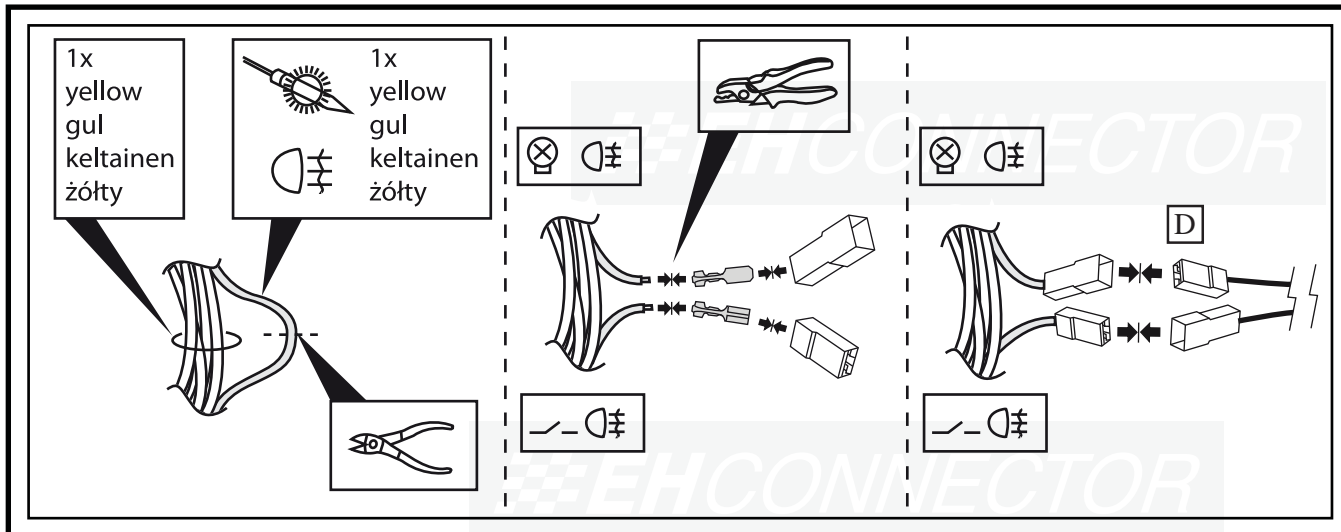

Kia Cee'd 5drs/SW 2012-

7-pol

Nr: 35179

suitable for models without break light failure

1x 	1x 	1x 	1x 	1x 	1x 	1x 	50cm 	6x L=140 	6x L=186 
Art.no. 3716	Art.no. 3717	Art.no. 3515	Art.no. 3516	Art.no. 1064	Art.no. 1072 M6	Art.no. 1092 M6	Art.no. 3584	Art.no. 6079	Art.no. 6081
1x 	1x 	3x 	3x 	3x 					
Art.no.10002	Art.no.4093	M5 x 35 Art.no. 1031	Art.no. 1091	M5 Art.no. 1071					

SW

4

5

P-MAX		GB	S	N	DK	FIN	POL
21W	↶	1/L	yellow	gul	gul	gul	żółty
2x21W	⊕	2/54g	blue	blå	blå	sininen	niebieski
	⊖	3/31	white	vit	hvit	valkoinen	biały
21W	↷	4/R	green	grön	grønn	grøn	zielony
2x21W	⊕	5/58R	brown	brun	brun	brun	brązowy
2x21W	⊖	6/54	red	röd	rød	punainen	czerwony
2x21W	⊕	7/58L	black	svart	sort	musta	czarny
	⊖	8/58b	grey	grå	grå	harmaa	szary