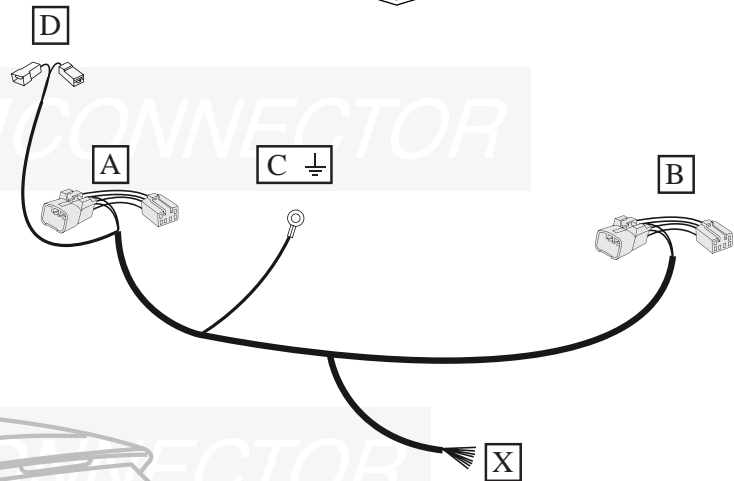

Kia Cee'd 5drs/SW 2012-

7-pol

Nr: 35179

suitable for models without break light failure

1x 	1x 	1x 	1x 	1x 	1x 	1x 	50cm 	6x L=140 	6x L=186 
Art.no. 3716	Art.no. 3717	Art.no. 3515	Art.no. 3516	Art.no. 1064	Art.no. 1072 M6	Art.no. 1092 M6	Art.no. 3584	Art.no. 6079	Art.no. 6081
1x 	1x 	3x 	3x 	3x 					
Art.no.10002	Art.no.4093	M5 x 35 Art.no. 1031	Art.no. 1091	M5 Art.no. 1071					