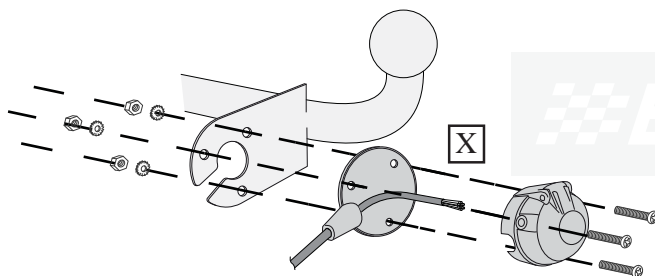

5

P-MAX		GB	S	N	DK	FIN	POL
21W	↶	1/L	yellow	gul	gul	gul	żółty
2x21W	⊕	2/54g	blue	blå	blå	sininen	niebieski
	⊖	3/31	white	vit	hvit	valkoinen	biały
21W	↷	4/R	green	grön	grønn	grøn	zielony
2x21W	⊕	5/58R	brown	brun	brun	brun	brązowy
2x21W	⊖	6/54	red	röd	rød	punainen	czerwony
2x21W	⊕	7/58L	black	svart	sort	musta	czarny
	⊖	8/58b	grey	grå	grå	harmaa	szary

INFO

For OE-installed
PDC