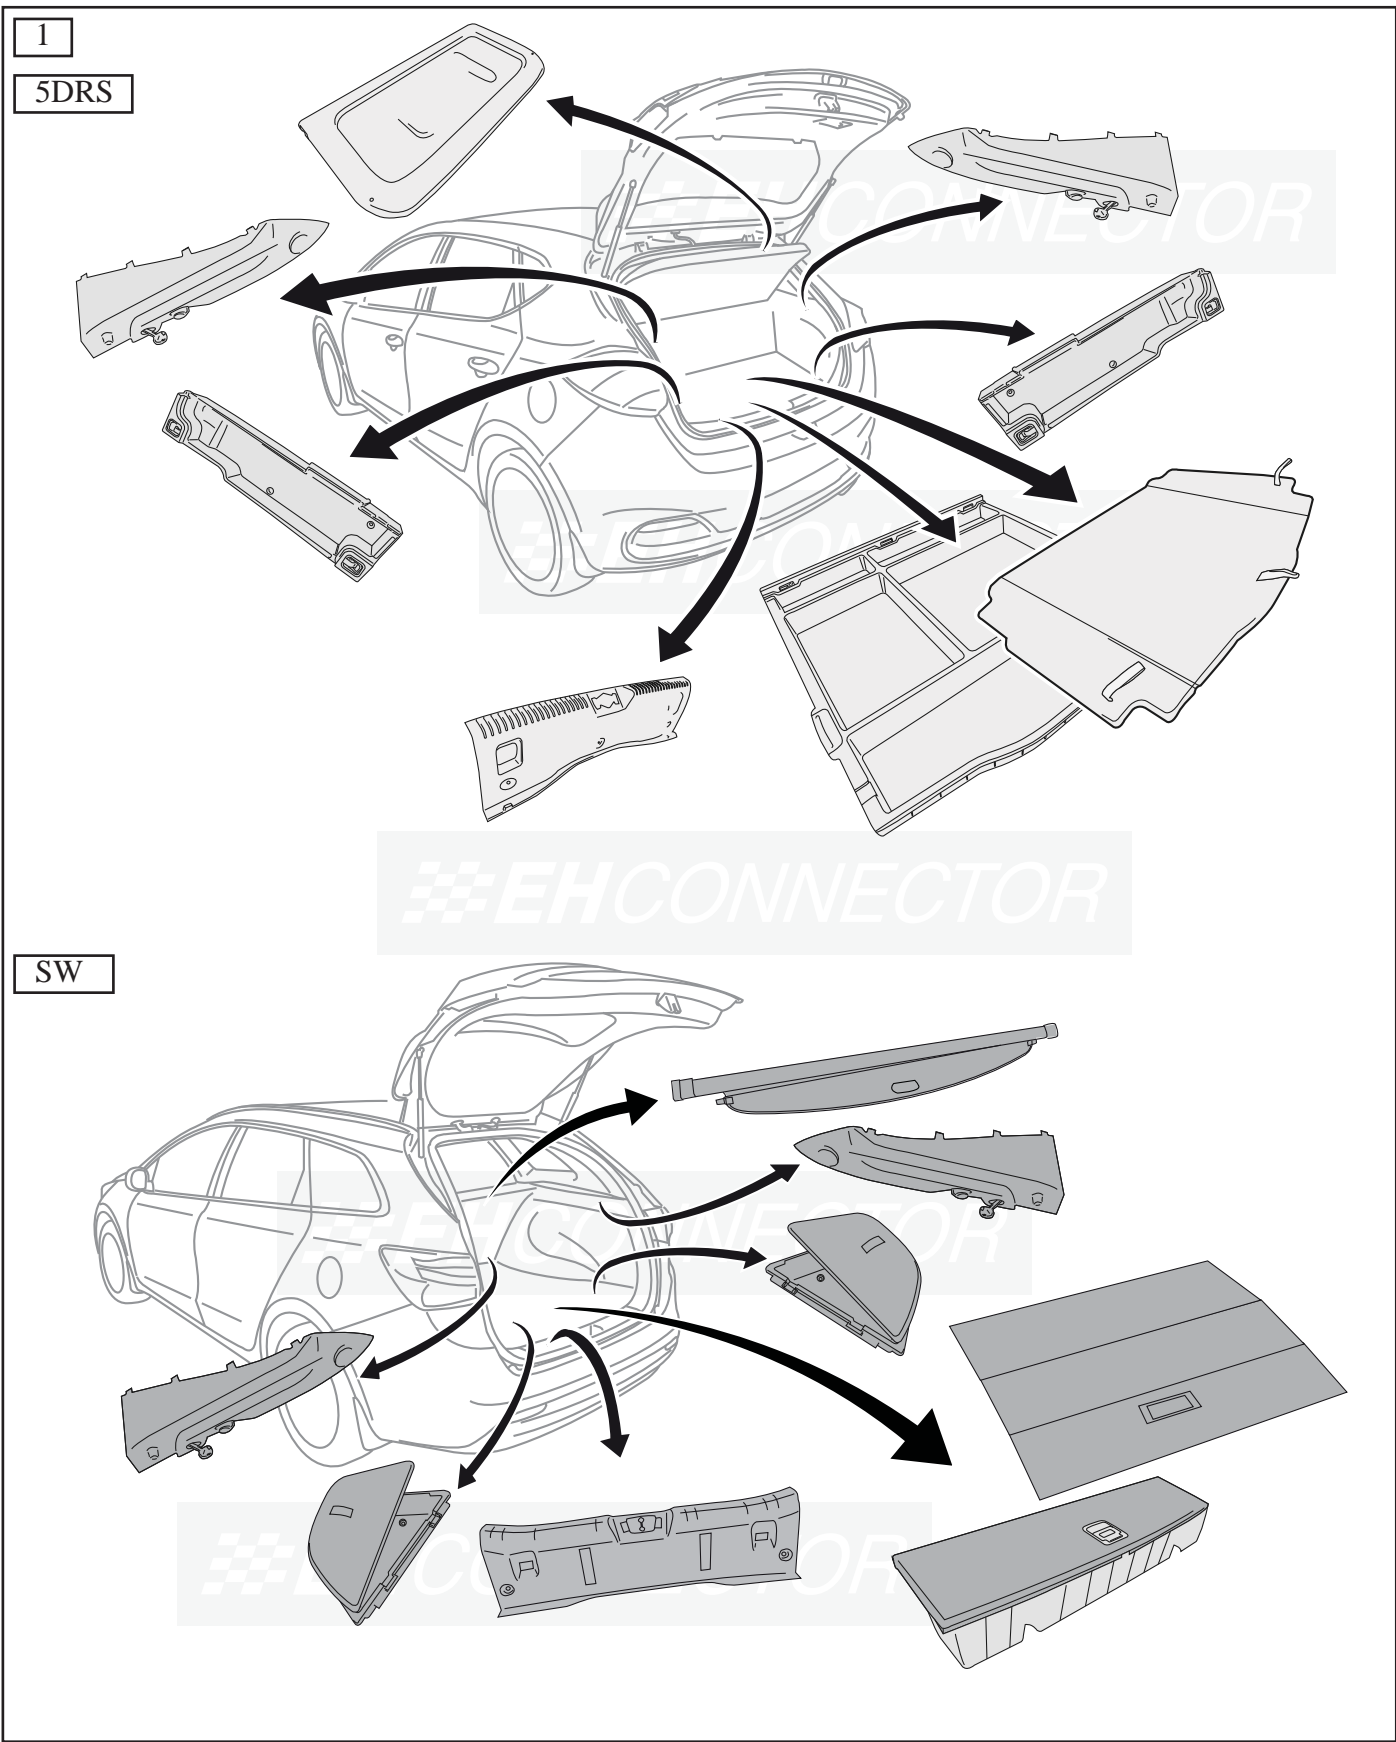

Kia Cee'd 5drs/SW 2012-

7-pol

Nr: 35179

suitable for models without break light failure

1x 	1x 	1x 	1x 	1x 	1x 	1x 	50cm 	6x L=140 	6x L=186 
Art.no. 3716	Art.no. 3717	Art.no. 3515	Art.no. 3516	Art.no. 1064	Art.no. 1072 M6	Art.no. 1092 M6	Art.no. 3584	Art.no. 6079	Art.no. 6081
1x 	1x 	3x 	3x 	3x 					
Art.no.10002	Art.no.4093	M5 x 35 Art.no. 1031	Art.no. 1091	M5 Art.no. 1071					