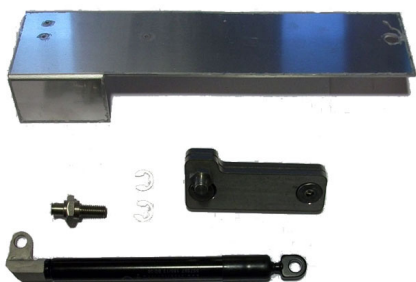

## EZDown bakluckedämpare

EZDown den lilla detaljen som gör den stora skillnaden!

EZDown gör så att bakluckan fälls ner med en mjuk kontrollerad öppning. En plötslig och okontrollerad öppning av en pickup's baklucka kan inte bara orsaka potentiell skada på din bil, det skapar också en allvarig säkerhetsrisk för dig själv och andra. EZDown dämparen kommer att eliminera dina bekymmer! EZDown gör så att din baklucka sänks kontrollerat och säkert till helt öppet läge.

- Installeras på ca 30 minuter!
- Levereras med monteringsbeskrivning & installationstillbehör
- Levereras med 1st EZDown dämpare

**Passar**  
Nissan Navara 2005-

**Bestnr**  
ST EZED0700

**Pris Rk**  
1196:- 72