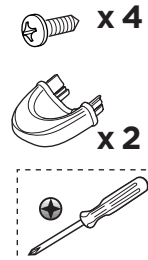

Thule Bike adapter VeloCompact 9261

For VeloCompact 926/927

> Instructions

926100

C.20141203
501-8030-01

Bring your life
thule.com

1**x2****x2****x2****x2****x2****x2****A****2.****B****C****D****2****x1**

3**4**