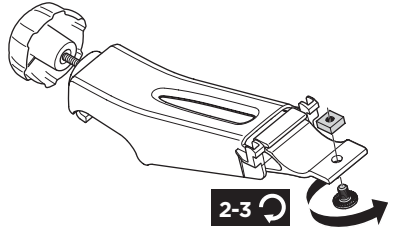

Thule Bike adapter VeloCompact 9261

For VeloCompact 926/927

> Instructions

926100

C.20141203
501-8030-01

Bring your life
thule.com

1**x2****x2****x2****x2****x2****x2****A****2.****B****C****D****2****x1**

3**4**