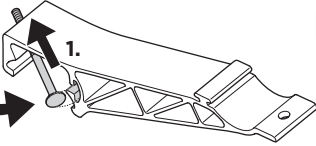

Thule Bike adapter VeloCompact 9261

For VeloCompact 926/927

> Instructions

926100

C.20141203
501-8030-01

Bring your life
thule.com

1**x2****x2****x2****x2****x2****x2****A****2.****B****C****D****2****x1**

3**4**