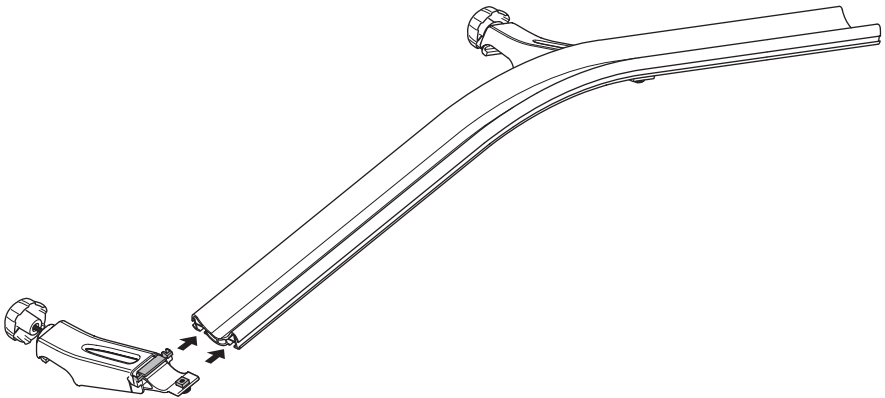

Thule Bike adapter VeloCompact 9261

For VeloCompact 926/927

> Instructions

926100

C.20141203
501-8030-01

Bring your life
thule.com

1**x2****x2****x2****x2****x2****x2****A****2.****B****C****D****2****x1**

3**4**