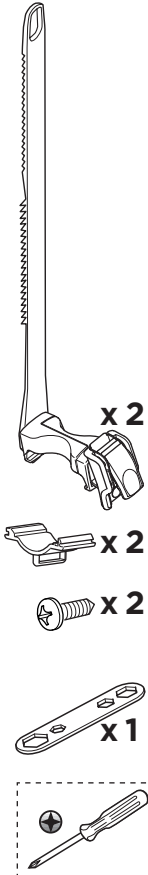

Thule Bike adapter VeloCompact 9261

For VeloCompact 926/927

> Instructions

926100

C.20141203
501-8030-01

Bring your life
thule.com

1**x2****x2****x2****x2****x2****x2****A****2.****B****C****D****2****x1**

3**4**

5

6

7

 x1

 x1

i