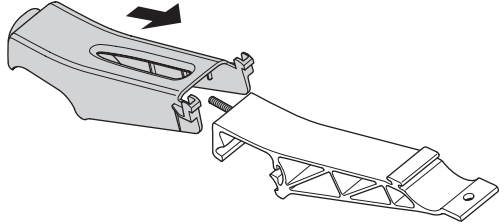

Thule Bike adapter VeloCompact 9261

For VeloCompact 926/927

> Instructions

926100

C.20141203
501-8030-01

Bring your life
thule.com

1**x2****x2****x2****x2****x2****x2****A****2.****B****C****D****2****x1**

3**4**