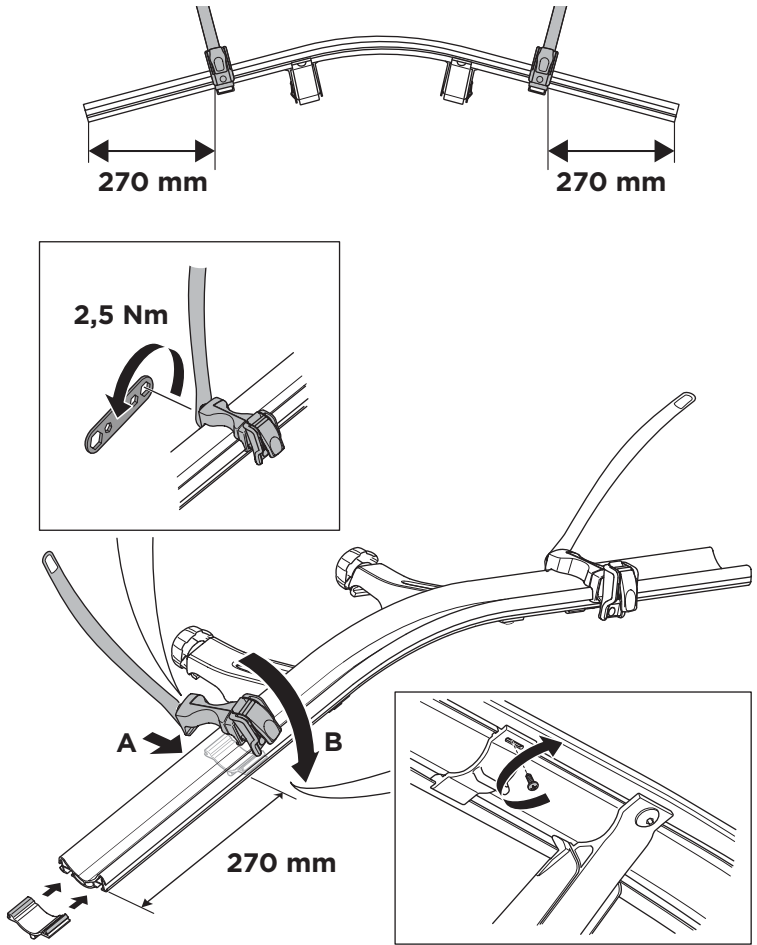

Thule Bike adapter VeloCompact 9261

For VeloCompact 926/927

> Instructions

926100

C.20141203
501-8030-01

Bring your life
thule.com

1**x2****x2****x2****x2****x2****x2****A****2.****B****C****D****2****x1**

3**4**