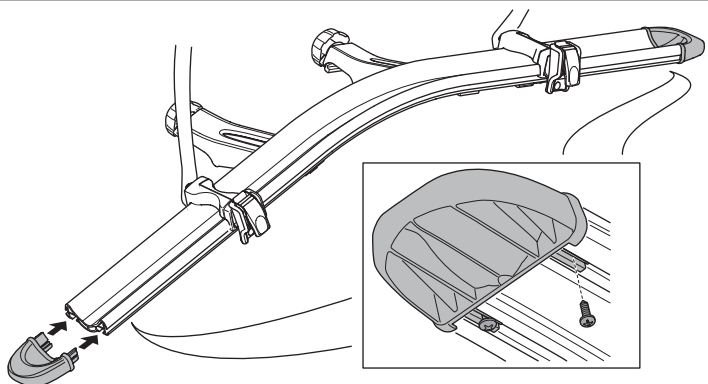

Thule Bike adapter VeloCompact 9261

For VeloCompact 926/927

> Instructions

926100

C.20141203
501-8030-01

Bring your life
thule.com

1**x2****x2****x2****x2****x2****x2****A****2.****B****C****D****2****x1**

3**4**