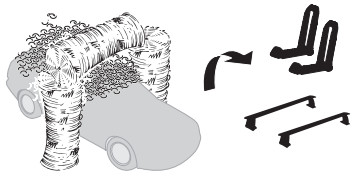

## Thule Hull-a-Port Aero 849000

**i**

6,8 kg  
15 lbs

Max 34 kg  
75 lbs

130  
km/h

80  
mph

**i**

1

A

B

**i**

Thule WingBar Evo, Thule WingBar, Thule AeroBlade, Thule AeroBar, Thule ProBar, Thule SlideBar

**2-4,  
8-15**

+

+

Thule SquareBar