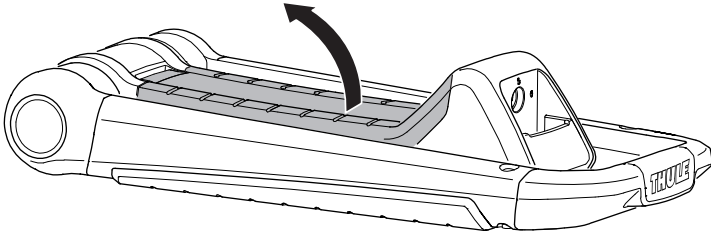

## Thule Hull-a-Port Aero 849000

**i**

6,8 kg  
15 lbs

Max 34 kg  
75 lbs

130  
km/h

80  
mph

**i**

1

A

B

**i**

Thule WingBar Evo, Thule WingBar, Thule AeroBlade, Thule AeroBar, Thule ProBar, Thule SlideBar

**2-4,  
8-15**

+

+

Thule SquareBar