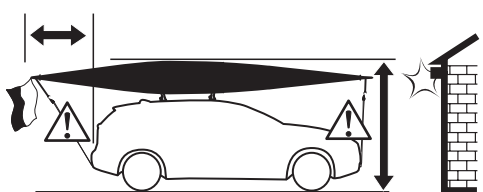

## Thule Hull-a-Port Aero 849000

**i**

6,8 kg  
15 lbs

Max 34 kg  
75 lbs

130  
km/h

80  
mph

**i**

1