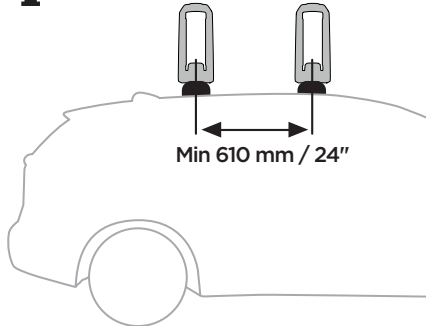

## Thule Hull-a-Port Aero 849000

**i**

6,8 kg  
15 lbs

Max 34 kg  
75 lbs

130  
km/h

80  
mph

**i**

1