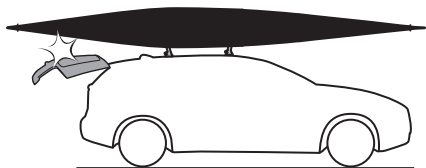

## Thule Hull-a-Port Aero 849000

**i**

6,8 kg  
15 lbs

Max 34 kg  
75 lbs

130  
km/h

80  
mph

**i**

1