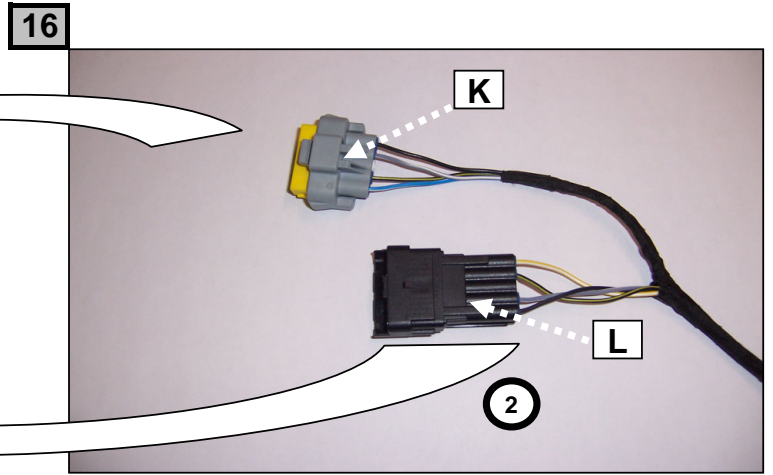

Einbauanleitung elektrosatz Anhängervorrichtung mit 12N Steckdose
Fitting instructions electric wiringkit towbar with 12N socket
Montage-handleiding elektrokabelset voor trekhaak met 12N contactos

Liste des pièces / Teilliste / Part list / Onderdelenlijst :

8

	1/L	2/54g	3/31	4/R	5/58R	6/54	7/58L	(C)
	21+5 W	21W		21+5 W	40 W	63 W	40 W	
F	Jaune	Bleu	Vert/jaune	Vert	Marron	Rouge	Noir	Gris
D	Gelb	Blau	Grün/gelb	Grün	Braun	Rot	Schwarz	Grau
GB	Yellow	Blue	Green/yellow	Green	Brown	Red	Black	Grey
NL	Geel	Blauw	Groen/geel	Groen	Bruin	Rood	Zwart	Grijs
P	Amarelo	Azul	Verde/amarelo	Verde	Castanho	Vermelho	Preto	Cinzeno
I	Giallo	Blu	Verde/giallo	Verde	Marrone	Rosso	Nero	Grigio
E	Amarillo	Azul	Verde/amarillo	Verde	Marron	Rojo	Negro	Gris