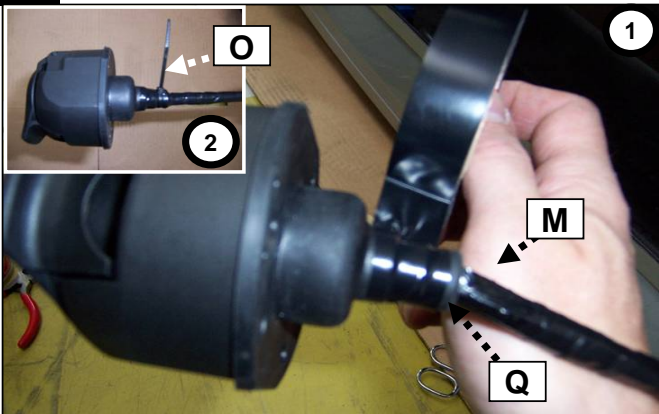

31

32

33

34

35

36

37

38

Lors du branchement de la remorque ,désactiver le système "RADAR DE RECUL" au tableau de bord
When you connect the trailer, do remove the function "PARK ASSIST" on the dashboard