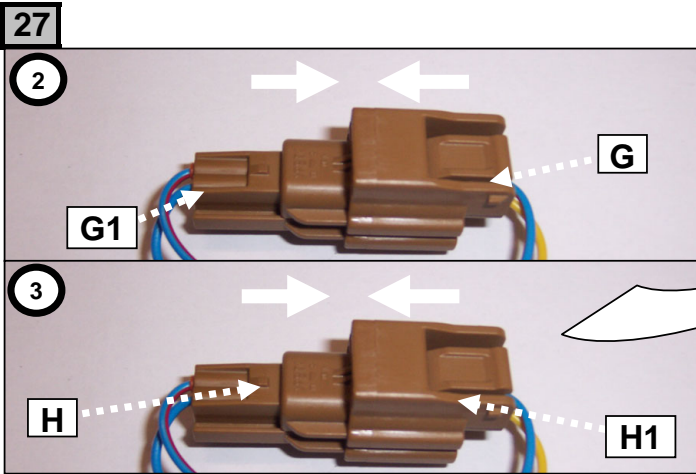

Einbauanleitung elektrosatz Anhängervorrichtung mit 12N Steckdose
Fitting instructions electric wiringkit towbar with 12N socket
Montage-handleiding elektrokabelset voor trekhaak met 12N contactos

Liste des pièces / Teilliste / Part list / Onderdelenlijst :

8

	1/L	2/54g	3/31	4/R	5/58R	6/54	7/58L	(C)
	21+5 W	21W		21+5 W	40 W	63 W	40 W	
F	Jaune	Bleu	Vert/jaune	Vert	Marron	Rouge	Noir	Gris
D	Gelb	Blau	Grün/gelb	Grün	Braun	Rot	Schwarz	Grau
GB	Yellow	Blue	Green/yellow	Green	Brown	Red	Black	Grey
NL	Geel	Blauw	Groen/geel	Groen	Bruin	Rood	Zwart	Grijs
P	Amarelo	Azul	Verde/amarelo	Verde	Castanho	Vermelho	Preto	Cinzeno
I	Giallo	Blu	Verde/giallo	Verde	Marrone	Rosso	Nero	Grigio
E	Amarillo	Azul	Verde/amarillo	Verde	Marron	Rojo	Negro	Gris