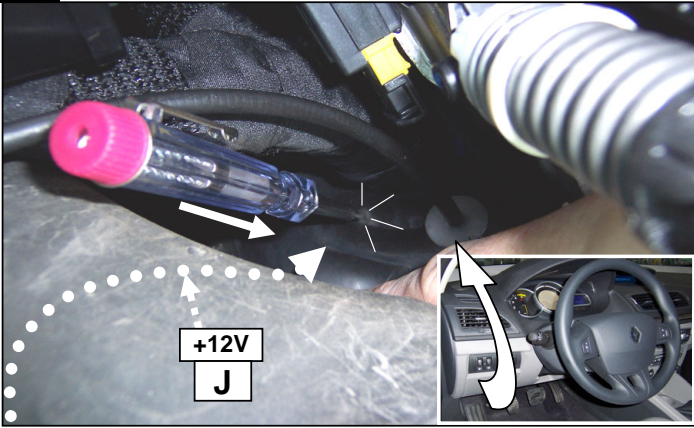

31

32

33

34

35

36

37

38

Lors du branchement de la remorque ,désactiver le système "RADAR DE RECUL" au tableau de bord
When you connect the trailer, do remove the function "PARK ASSIST" on the dashboard