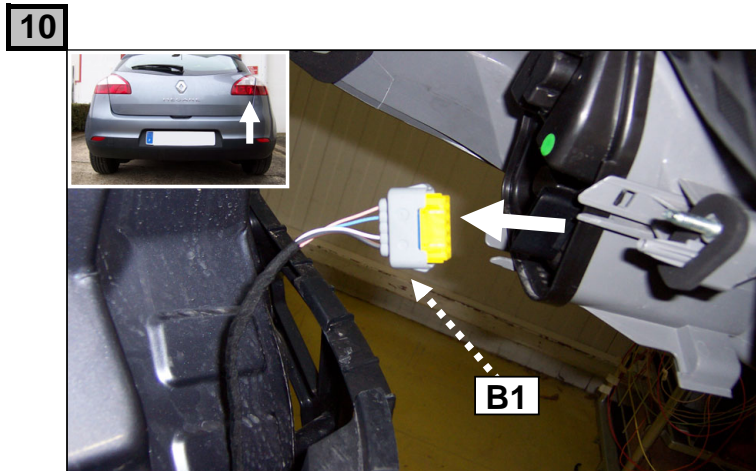

1/L	2/54g	3/31	4/R	5/58R	6/54	7/58L	(C)
	21+5 W	21W		21+5 W	40 W	63 W	40 W	
F	Jaune	Bleu	Vert/jaune	Vert	Marron	Rouge	Noir	Gris
D	Gelb	Blau	Grün/gelb	Grün	Braun	Rot	Schwarz	Grau
GB	Yellow	Blue	Green/yellow	Green	Brown	Red	Black	Grey
NL	Geel	Blauw	Groen/geel	Groen	Bruin	Rood	Zwart	Grijs
P	Amarelo	Azul	Verde/amarelo	Verde	Castanho	Vermelho	Preto	Cinzeno
I	Giallo	Blu	Verde/giallo	Verde	Marrone	Rosso	Nero	Grigio
E	Amarillo	Azul	Verde/amarillo	Verde	Marron	Rojo	Negro	Gris