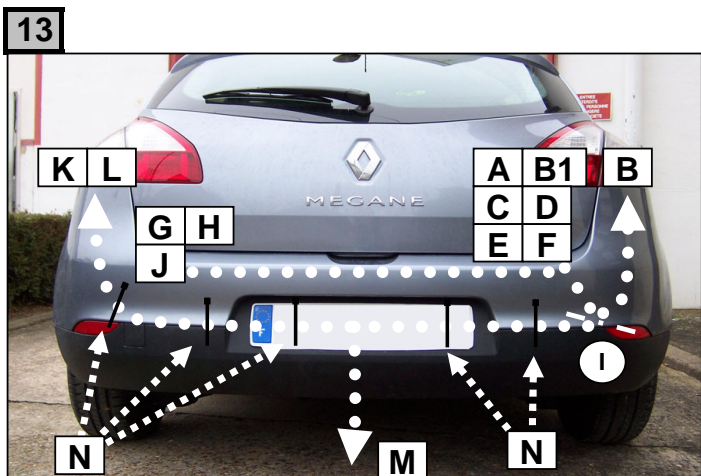

Einbauanleitung elektrosatz Anhängervorrichtung mit 12N Steckdose
Fitting instructions electric wiringkit towbar with 12N socket
Montage-handleiding elektrokabelset voor trekhaak met 12N contactos

Liste des pièces / Teilliste / Part list / Onderdelenlijst :

8

	1/L	2/54g	3/31	4/R	5/58R	6/54	7/58L	(C)
	21+5 W	21W		21+5 W	40 W	63 W	40 W	
F	Jaune	Bleu	Vert/jaune	Vert	Marron	Rouge	Noir	Gris
D	Gelb	Blau	Grün/gelb	Grün	Braun	Rot	Schwarz	Grau
GB	Yellow	Blue	Green/yellow	Green	Brown	Red	Black	Grey
NL	Geel	Blauw	Groen/geel	Groen	Bruin	Rood	Zwart	Grijs
P	Amarelo	Azul	Verde/amarelo	Verde	Castanho	Vermelho	Preto	Cinzeno
I	Giallo	Blu	Verde/giallo	Verde	Marrone	Rosso	Nero	Grigio
E	Amarillo	Azul	Verde/amarillo	Verde	Marron	Rojo	Negro	Gris