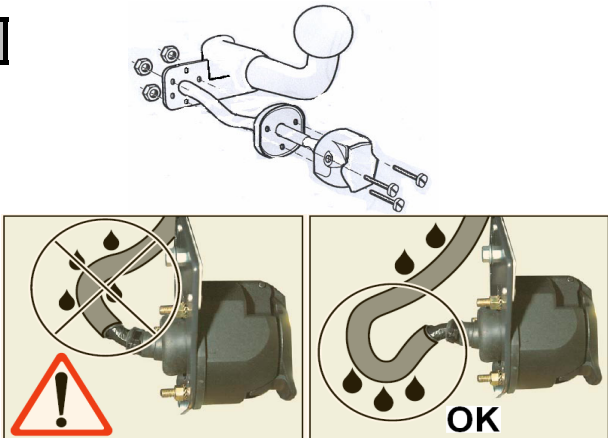

31

32

33

34

35

36

37

38

Lors du branchement de la remorque ,désactiver le système "RADAR DE RECUL" au tableau de bord
When you connect the trailer, do remove the function "PARK ASSIST" on the dashboard