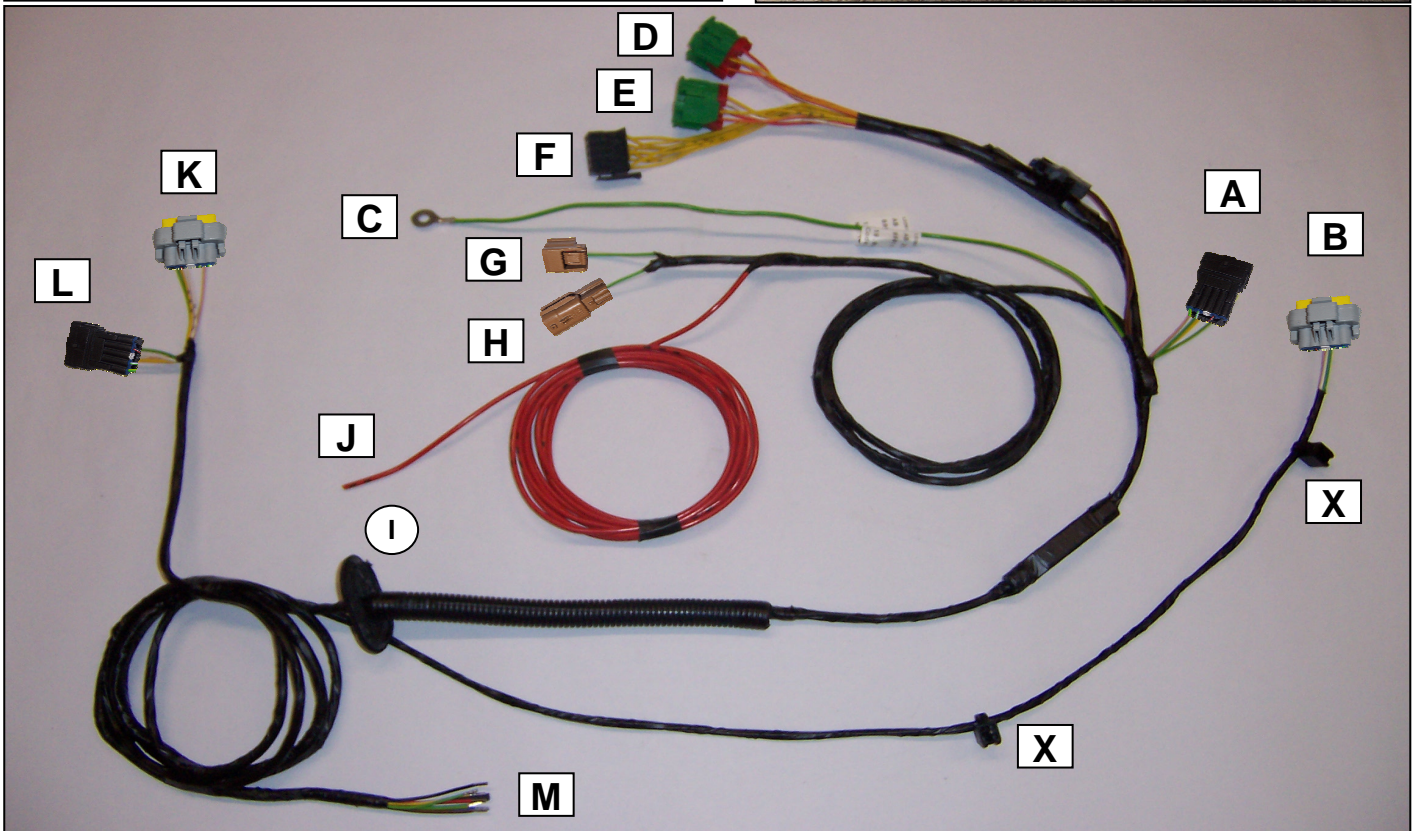

Einbauanleitung elektrosatz Anhängervorrichtung mit 12N Steckdose
Fitting instructions electric wiringkit towbar with 12N socket
Montage-handleiding elektrokabelset voor trekhaak met 12N contactos

Liste des pièces / Teilliste / Part list / Onderdelenlijst :

8

	1/L	2/54g	3/31	4/R	5/58R	6/54	7/58L	(C)
	21+5 W	21W		21+5 W	40 W	63 W	40 W	
F	Jaune	Bleu	Vert/jaune	Vert	Marron	Rouge	Noir	Gris
D	Gelb	Blau	Grün/gelb	Grün	Braun	Rot	Schwarz	Grau
GB	Yellow	Blue	Green/yellow	Green	Brown	Red	Black	Grey
NL	Geel	Blauw	Groen/geel	Groen	Bruin	Rood	Zwart	Grijs
P	Amarelo	Azul	Verde/amarelo	Verde	Castanho	Vermelho	Preto	Cinzeno
I	Giallo	Blu	Verde/giallo	Verde	Marrone	Rosso	Nero	Grigio
E	Amarillo	Azul	Verde/amarillo	Verde	Marron	Rojo	Negro	Gris

Lors du branchement de la remorque ,désactiver le système "RADAR DE RECUL" au tableau de bord
 When you connect the trailer, do remove the function "PARK ASSIST" on the dashboard