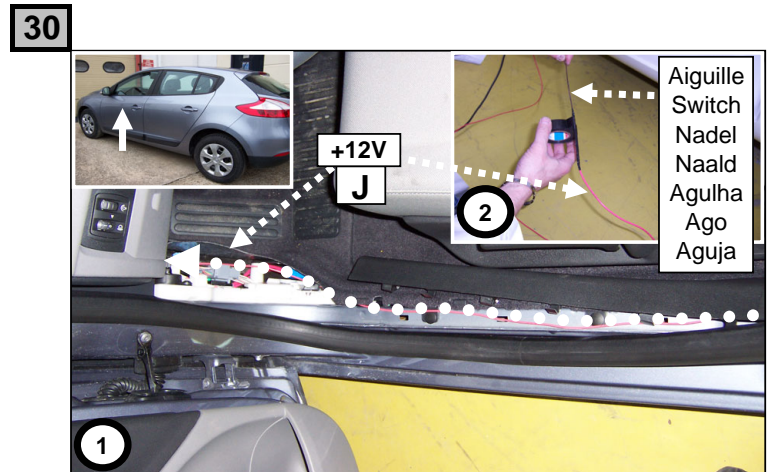

Einbauanleitung elektrosatz Anhängervorrichtung mit 12N Steckdose
Fitting instructions electric wiringkit towbar with 12N socket
Montage-handleiding elektrokabelset voor trekhaak met 12N contactos

Liste des pièces / Teilliste / Part list / Onderdelenlijst :

8

	1/L	2/54g	3/31	4/R	5/58R	6/54	7/58L	(C)
	21+5 W	21W		21+5 W	40 W	63 W	40 W	
F	Jaune	Bleu	Vert/jaune	Vert	Marron	Rouge	Noir	Gris
D	Gelb	Blau	Grün/gelb	Grün	Braun	Rot	Schwarz	Grau
GB	Yellow	Blue	Green/yellow	Green	Brown	Red	Black	Grey
NL	Geel	Blauw	Groen/geel	Groen	Bruin	Rood	Zwart	Grijs
P	Amarelo	Azul	Verde/amarelo	Verde	Castanho	Vermelho	Preto	Cinzeno
I	Giallo	Blu	Verde/giallo	Verde	Marrone	Rosso	Nero	Grigio
E	Amarillo	Azul	Verde/amarillo	Verde	Marron	Rojo	Negro	Gris