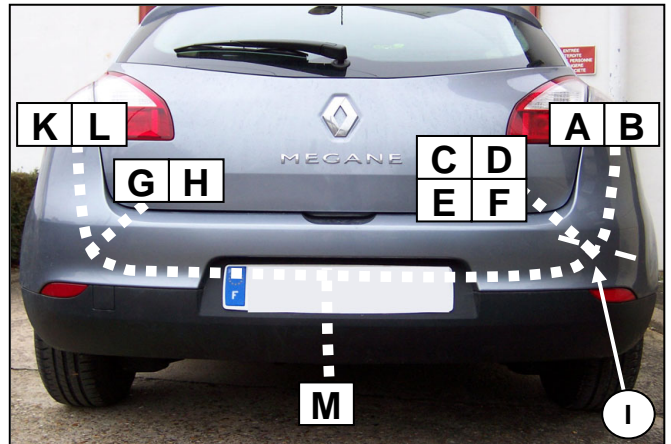

Einbauanleitung elektrosatz Anhängervorrichtung mit 12N Steckdose
Fitting instructions electric wiringkit towbar with 12N socket
Montage-handleiding elektrokabelset voor trekhaak met 12N contactos

Liste des pièces / Teilliste / Part list / Onderdelenlijst :

8

	1/L	2/54g	3/31	4/R	5/58R	6/54	7/58L	(C)
	21+5 W	21W		21+5 W	40 W	63 W	40 W	
F	Jaune	Bleu	Vert/jaune	Vert	Marron	Rouge	Noir	Gris
D	Gelb	Blau	Grün/gelb	Grün	Braun	Rot	Schwarz	Grau
GB	Yellow	Blue	Green/yellow	Green	Brown	Red	Black	Grey
NL	Geel	Blauw	Groen/geel	Groen	Bruin	Rood	Zwart	Grijs
P	Amarelo	Azul	Verde/amarelo	Verde	Castanho	Vermelho	Preto	Cinzeno
I	Giallo	Blu	Verde/giallo	Verde	Marrone	Rosso	Nero	Grigio
E	Amarillo	Azul	Verde/amarillo	Verde	Marron	Rojo	Negro	Gris