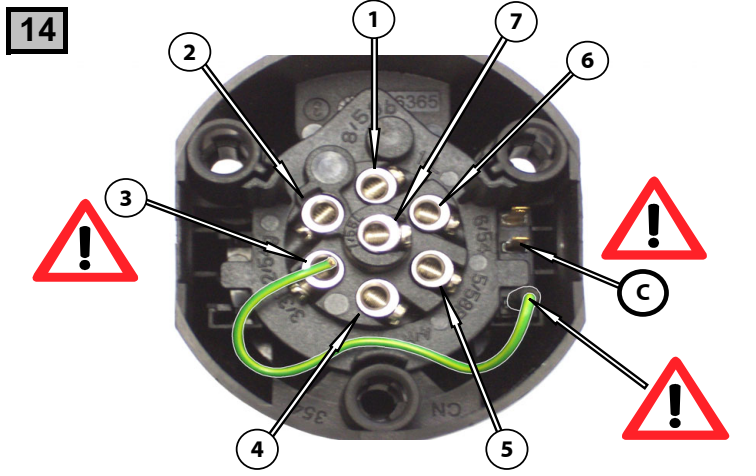

Einbauanleitung elektrosatz Anhängervorrichtung mit 12N Steckdose
Fitting instructions electric wiringkit towbar with 12N socket
Montage-handleiding elektrokabelset voor trekhaak met 12N contactos

Liste des pièces / Teilliste / Part list / Onderdelenlijst :

8

	1/L	2/54g	3/31	4/R	5/58R	6/54	7/58L	(C)
	21+5 W	21W		21+5 W	40 W	63 W	40 W	
F	Jaune	Bleu	Vert/jaune	Vert	Marron	Rouge	Noir	Gris
D	Gelb	Blau	Grün/gelb	Grün	Braun	Rot	Schwarz	Grau
GB	Yellow	Blue	Green/yellow	Green	Brown	Red	Black	Grey
NL	Geel	Blauw	Groen/geel	Groen	Bruin	Rood	Zwart	Grijs
P	Amarelo	Azul	Verde/amarelo	Verde	Castanho	Vermelho	Preto	Cinzeno
I	Giallo	Blu	Verde/giallo	Verde	Marrone	Rosso	Nero	Grigio
E	Amarillo	Azul	Verde/amarillo	Verde	Marron	Rojo	Negro	Gris