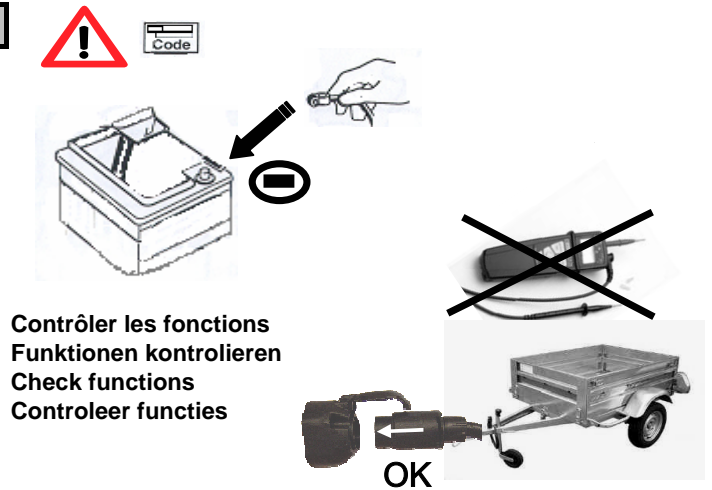

31

32

33

34

35

36

37

38

Lors du branchement de la remorque ,désactiver le système "RADAR DE RECUL" au tableau de bord
When you connect the trailer, do remove the function "PARK ASSIST" on the dashboard