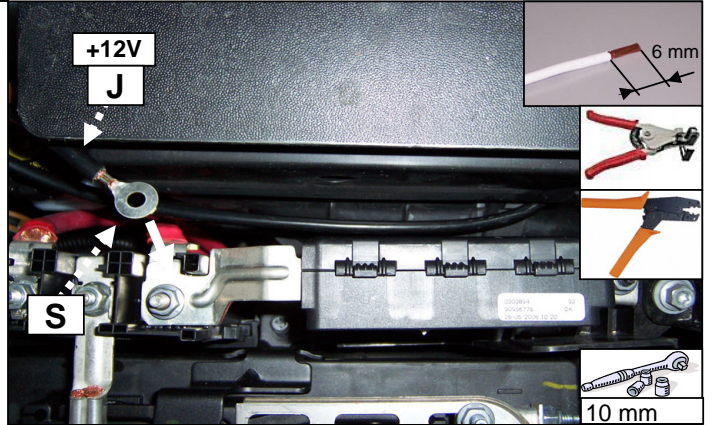

31

32

33

34

35

36

37

38

Lors du branchement de la remorque ,désactiver le système "RADAR DE RECUL" au tableau de bord
When you connect the trailer, do remove the function "PARK ASSIST" on the dashboard