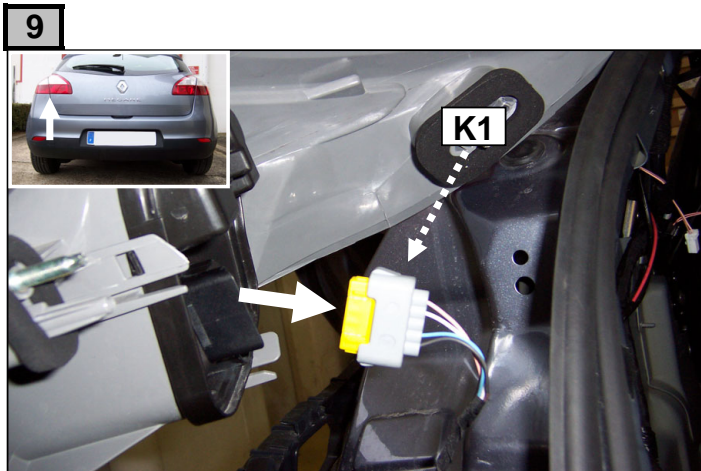

1/L	2/54g	3/31	4/R	5/58R	6/54	7/58L	(C)
	21+5 W	21W		21+5 W	40 W	63 W	40 W	
F	Jaune	Bleu	Vert/jaune	Vert	Marron	Rouge	Noir	Gris
D	Gelb	Blau	Grün/gelb	Grün	Braun	Rot	Schwarz	Grau
GB	Yellow	Blue	Green/yellow	Green	Brown	Red	Black	Grey
NL	Geel	Blauw	Groen/geel	Groen	Bruin	Rood	Zwart	Grijs
P	Amarelo	Azul	Verde/amarelo	Verde	Castanho	Vermelho	Preto	Cinzeno
I	Giallo	Blu	Verde/giallo	Verde	Marrone	Rosso	Nero	Grigio
E	Amarillo	Azul	Verde/amarillo	Verde	Marron	Rojo	Negro	Gris