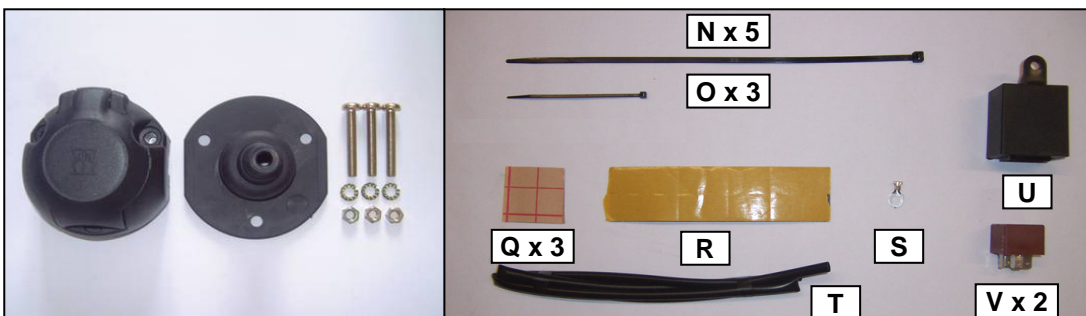

Einbauanleitung elektrosatz Anhängervorrichtung mit 12N Steckdose
Fitting instructions electric wiringkit towbar with 12N socket
Montage-handleiding elektrokabelset voor trekhaak met 12N contactos

Liste des pièces / Teilliste / Part list / Onderdelenlijst :

8

	1/L	2/54g	3/31	4/R	5/58R	6/54	7/58L	(C)
	21+5 W	21W		21+5 W	40 W	63 W	40 W	
F	Jaune	Bleu	Vert/jaune	Vert	Marron	Rouge	Noir	Gris
D	Gelb	Blau	Grün/gelb	Grün	Braun	Rot	Schwarz	Grau
GB	Yellow	Blue	Green/yellow	Green	Brown	Red	Black	Grey
NL	Geel	Blauw	Groen/geel	Groen	Bruin	Rood	Zwart	Grijs
P	Amarelo	Azul	Verde/amarelo	Verde	Castanho	Vermelho	Preto	Cinzeno
I	Giallo	Blu	Verde/giallo	Verde	Marrone	Rosso	Nero	Grigio
E	Amarillo	Azul	Verde/amarillo	Verde	Marron	Rojo	Negro	Gris