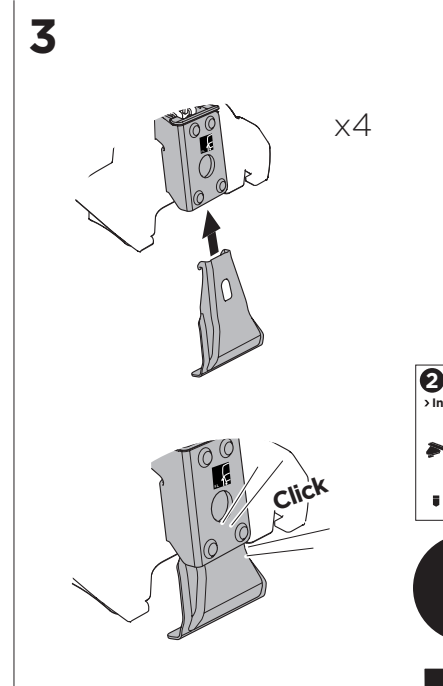

1

Kit 5142

BMW X4, 5-dr SUV, 15-18

ISO 11154-E

THULE WingBar Evo	THULE WingBar Edge	THULE WingBar	THULE SquareBar	Evo X (scale)	Edge X (scale)
BMW X4, 5-dr SUV, 15-18				48,5	R

THULE ProBar	THULE SlideBar	X (mm/inch)		
BMW X4, 5-dr SUV, 15-18		1136 mm / 44 3/4"		

THULE WingBar Evo	THULE WingBar Edge	THULE WingBar	THULE SquareBar	Evo Y (scale)	Edge Y (scale)
BMW X4, 5-dr SUV, 15-18				46,5	D

THULE ProBar	THULE SlideBar	Y (mm/inch)		
BMW X4, 5-dr SUV, 15-18		1116 mm / 43 7/8"		

	W (mm/inch)	Z (mm/inch)
BMW X4, 5-dr SUV, 15-18	700 mm / 27 1/2"	265 mm / 10 3/8"