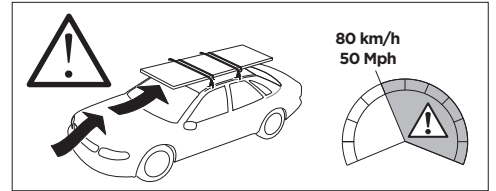

1

Kit 5142

BMW X4, 5-dr SUV, 15-18

ISO 11154-E

THULE WingBar Evo	THULE WingBar Edge	THULE WingBar	THULE SquareBar	Evo X (scale)	Edge X (scale)
BMW X4, 5-dr SUV, 15-18				48,5	R

THULE ProBar	THULE SlideBar	X (mm/inch)		
BMW X4, 5-dr SUV, 15-18		1136 mm / 44 3/4"		

THULE WingBar Evo	THULE WingBar Edge	THULE WingBar	THULE SquareBar	Evo Y (scale)	Edge Y (scale)
BMW X4, 5-dr SUV, 15-18				46,5	D

THULE ProBar	THULE SlideBar	Y (mm/inch)		
BMW X4, 5-dr SUV, 15-18		1116 mm / 43 7/8"		

	W (mm/inch)	Z (mm/inch)
BMW X4, 5-dr SUV, 15-18	700 mm / 27 1/2"	265 mm / 10 3/8"