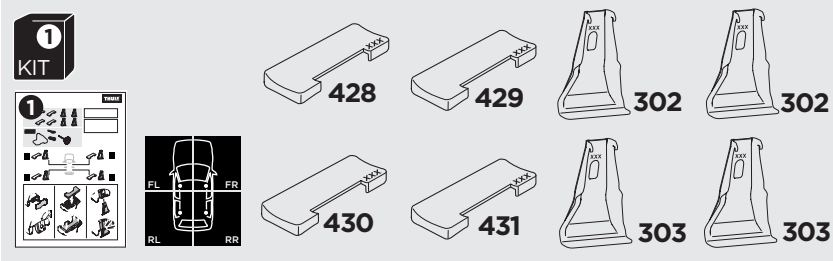

1

Kit 5142

BMW X4, 5-dr SUV, 15-18

ISO 11154-E

THULE WingBar Evo	THULE WingBar Edge	THULE WingBar	THULE SquareBar	Evo X (scale)	Edge X (scale)
BMW X4, 5-dr SUV, 15-18				48,5	R

THULE ProBar	THULE SlideBar	X (mm/inch)		
BMW X4, 5-dr SUV, 15-18		1136 mm / 44 3/4"		

THULE WingBar Evo	THULE WingBar Edge	THULE WingBar	THULE SquareBar	Evo Y (scale)	Edge Y (scale)
BMW X4, 5-dr SUV, 15-18				46,5	D

THULE ProBar	THULE SlideBar	Y (mm/inch)		
BMW X4, 5-dr SUV, 15-18		1116 mm / 43 7/8"		

	W (mm/inch)	Z (mm/inch)
BMW X4, 5-dr SUV, 15-18	700 mm / 27 1/2"	265 mm / 10 3/8"