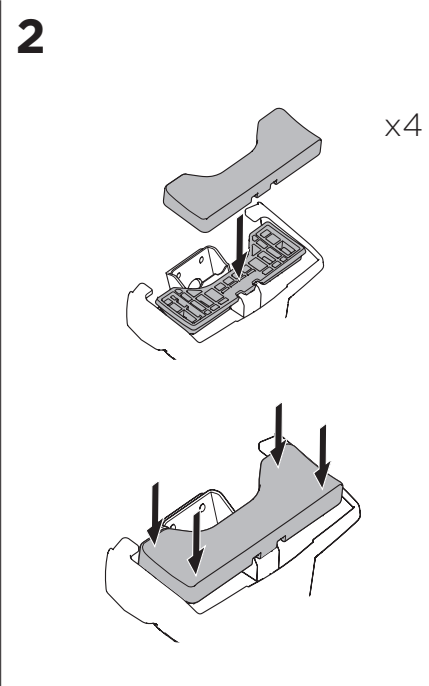

1

Kit 5142

BMW X4, 5-dr SUV, 15-18

ISO 11154-E

THULE WingBar Evo	THULE WingBar Edge	THULE WingBar	THULE SquareBar	Evo X (scale)	Edge X (scale)
BMW X4, 5-dr SUV, 15-18				48,5	R

THULE ProBar	THULE SlideBar	X (mm/inch)		
BMW X4, 5-dr SUV, 15-18		1136 mm / 44 3/4"		

THULE WingBar Evo	THULE WingBar Edge	THULE WingBar	THULE SquareBar	Evo Y (scale)	Edge Y (scale)
BMW X4, 5-dr SUV, 15-18				46,5	D

THULE ProBar	THULE SlideBar	Y (mm/inch)		
BMW X4, 5-dr SUV, 15-18		1116 mm / 43 7/8"		

	W (mm/inch)	Z (mm/inch)
BMW X4, 5-dr SUV, 15-18	700 mm / 27 1/2"	265 mm / 10 3/8"