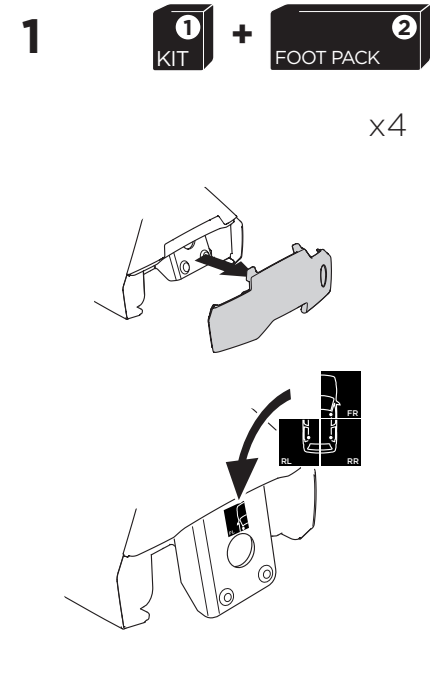

1

Kit 5142

BMW X4, 5-dr SUV, 15-18

ISO 11154-E

THULE WingBar Evo	THULE WingBar Edge	THULE WingBar	THULE SquareBar	Evo X (scale)	Edge X (scale)
BMW X4, 5-dr SUV, 15-18				48,5	R

THULE ProBar	THULE SlideBar	X (mm/inch)		
BMW X4, 5-dr SUV, 15-18		1136 mm / 44 3/4"		

THULE WingBar Evo	THULE WingBar Edge	THULE WingBar	THULE SquareBar	Evo Y (scale)	Edge Y (scale)
BMW X4, 5-dr SUV, 15-18				46,5	D

THULE ProBar	THULE SlideBar	Y (mm/inch)		
BMW X4, 5-dr SUV, 15-18		1116 mm / 43 7/8"		

	W (mm/inch)	Z (mm/inch)
BMW X4, 5-dr SUV, 15-18	700 mm / 27 1/2"	265 mm / 10 3/8"