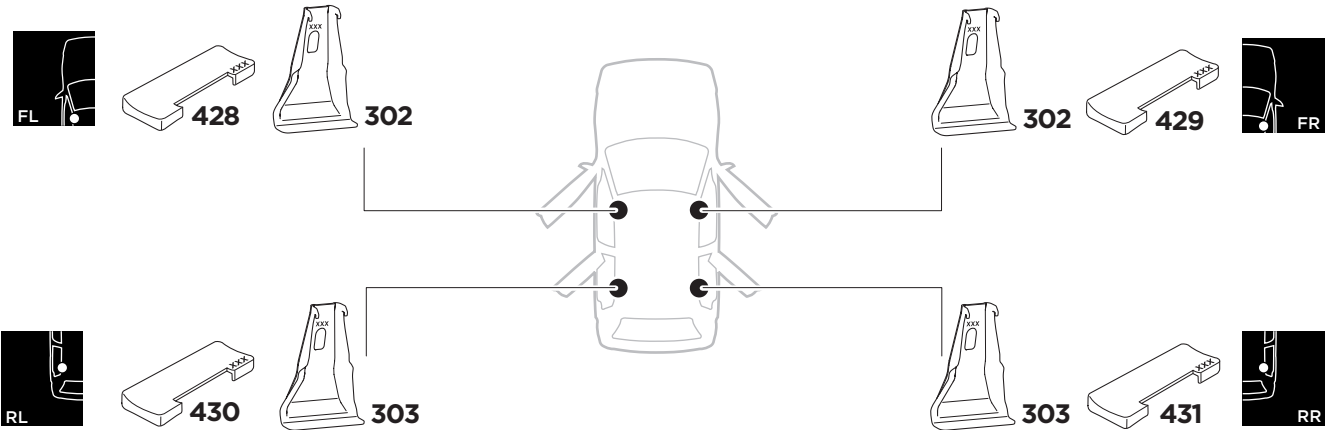

1

Kit 5142

BMW X4, 5-dr SUV, 15-18

ISO 11154-E

THULE WingBar Evo	THULE WingBar Edge	THULE WingBar	THULE SquareBar	Evo X (scale)	Edge X (scale)
BMW X4, 5-dr SUV, 15-18				48,5	R

THULE ProBar	THULE SlideBar	X (mm/inch)		
BMW X4, 5-dr SUV, 15-18		1136 mm / 44 3/4"		

THULE WingBar Evo	THULE WingBar Edge	THULE WingBar	THULE SquareBar	Evo Y (scale)	Edge Y (scale)
BMW X4, 5-dr SUV, 15-18				46,5	D

THULE ProBar	THULE SlideBar	Y (mm/inch)		
BMW X4, 5-dr SUV, 15-18		1116 mm / 43 7/8"		

	W (mm/inch)	Z (mm/inch)
BMW X4, 5-dr SUV, 15-18	700 mm / 27 1/2"	265 mm / 10 3/8"