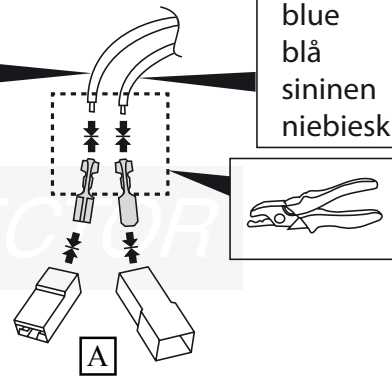

1

EHCONNECTOR

2

3

OPTION 1

A

OPTION 2

Next page

③

A

5

P-MAX		GB	S	N	DK	FIN	POL	
21W		1/L	yellow	gul	gul	gul	keltainen	żółty
2x21W		2/54g	blue	blå	blå	blå	sininen	niebieski
		3/31	white	vit	hvit	hvid	valkoinen	biały
26W		4/R	green	grön	grønn	grøn	vihreä	zielony
21W		5/58R	black	svart	sort	sort	musta	czarny
26W		6/54	red	röd	rød	rød	punainen	czerwony
21W		7/58L	black	svart	sort	sort	musta	czarny
		8/58b	grey	grå	grå	grå	harmaa	szary