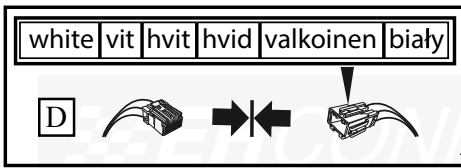

Honda CR-V, 2012-

7-pol

Nr: 35010

1x  Art.no.10002	1x  Art.no.4093	3x  M5 x 35 Art.no.1031	3x  Art.no.1091	3x  M5 Art.no.1071	50cm  Art.no.3584	
1x  Art.no.3580	2x  Art.no.3716	2x  Art.no.3717	2x  Art.no.3515	2x  Art.no.3516	6x L=140  Art.no.6079	6x L=186  Art.no.6081

1

EHCONNECTOR

2

3

OPTION 1

A

OPTION 2

Next page