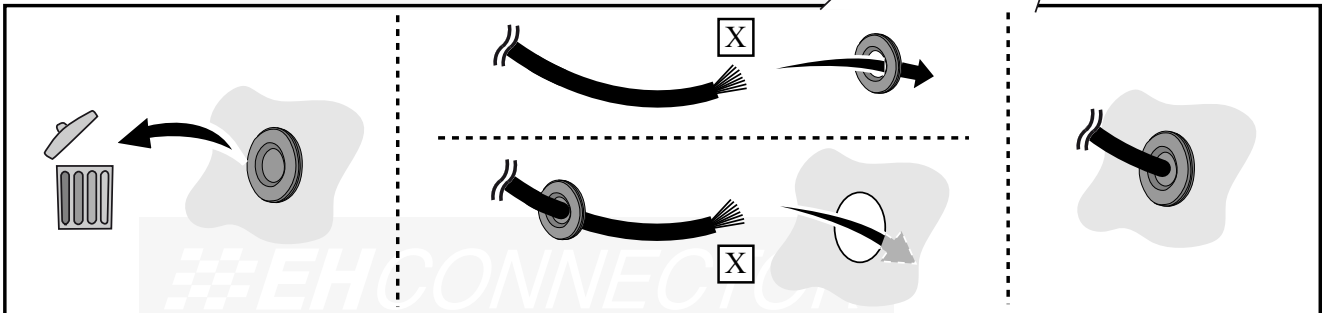

Honda CR-V, 2012-

7-pol

Nr: 35010

1x  Art.no.10002	1x  Art.no.4093	3x  M5 x 35 Art.no.1031	3x  Art.no.1091	3x  M5 Art.no.1071	50cm  Art.no.3584	
1x  Art.no.3580	2x  Art.no.3716	2x  Art.no.3717	2x  Art.no.3515	2x  Art.no.3516	6x L=140  Art.no.6079	6x L=186  Art.no.6081

1

EHCONNECTOR

2

3

OPTION 1

A

OPTION 2

Next page