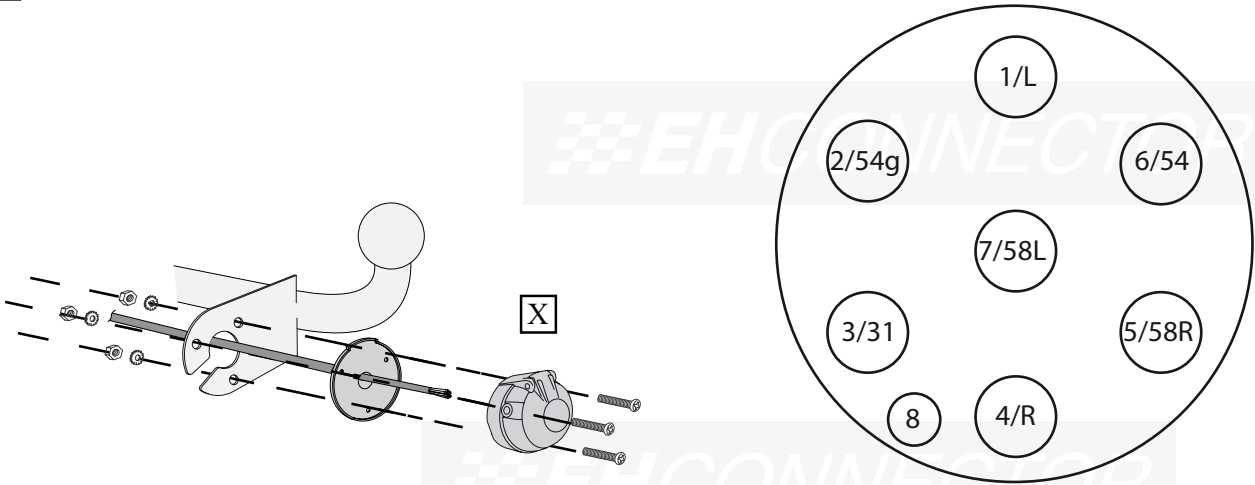

5

P-MAX		GB	S	N	DK	FIN	POL	
21W		1/L	yellow	gul	gul	gul	keltainen	żółty
2x21W		2/54g	blue	blå	blå	blå	sininen	niebieski
		3/31	white	vit	hvit	hvid	valkoinen	biały
26W		4/R	green	grön	grønn	grøn	vihreä	zielony
21W		5/58R	black	svart	sort	sort	musta	czarny
26W		6/54	red	röd	rød	rød	punainen	czerwony
21W		7/58L	black	svart	sort	sort	musta	czarny
		8/58b	grey	grå	grå	grå	harmaa	szary

INFO

For OE-installed
PDC