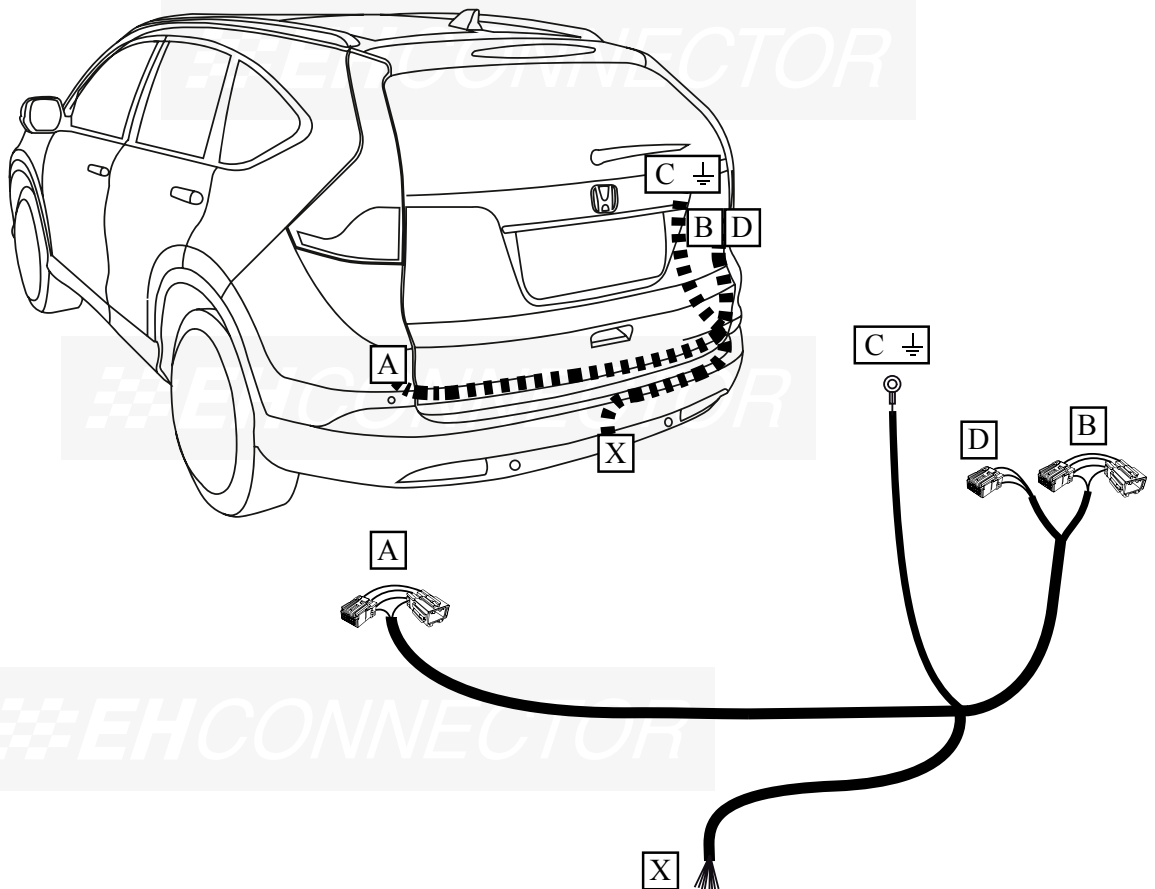

Honda CR-V, 2012-

7-pol

Nr: 35010

1x  Art.no.10002	1x  Art.no.4093	3x  M5 x 35 Art.no.1031	3x  Art.no.1091	3x  M5 Art.no.1071	50cm  Art.no.3584	
1x  Art.no.3580	2x  Art.no.3716	2x  Art.no.3717	2x  Art.no.3515	2x  Art.no.3516	6x L=140  Art.no.6079	6x L=186  Art.no.6081

1

EHCONNECTOR

2

3

OPTION 1

A

OPTION 2

Next page