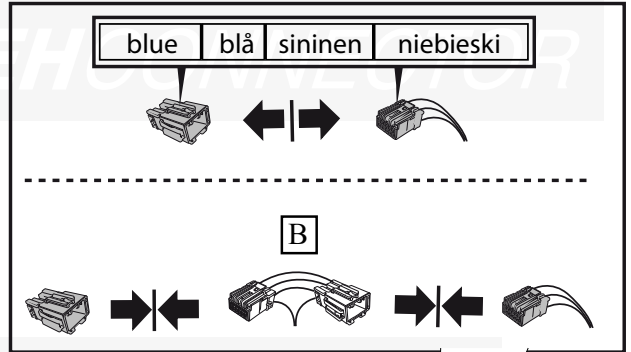

Honda CR-V, 2012-

7-pol

Nr: 35010

1x  Art.no.10002	1x  Art.no.4093	3x  M5 x 35 Art.no.1031	3x  Art.no.1091	3x  M5 Art.no.1071	50cm  Art.no.3584	
1x  Art.no.3580	2x  Art.no.3716	2x  Art.no.3717	2x  Art.no.3515	2x  Art.no.3516	6x L=140  Art.no.6079	6x L=186  Art.no.6081

1

EHCONNECTOR

2

3

OPTION 1

A

OPTION 2

Next page