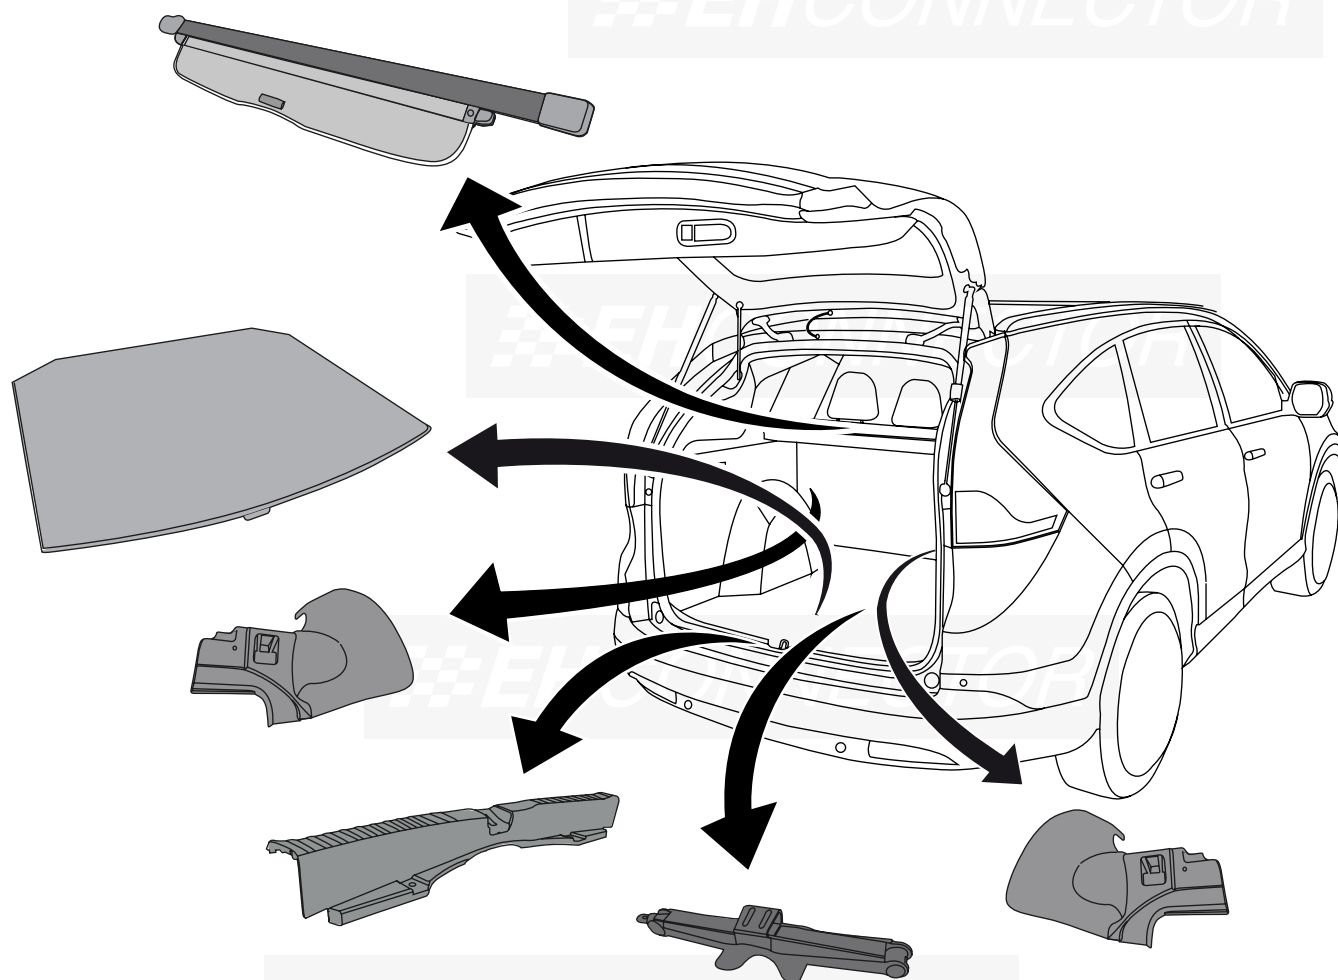

1

EHCONNECTOR