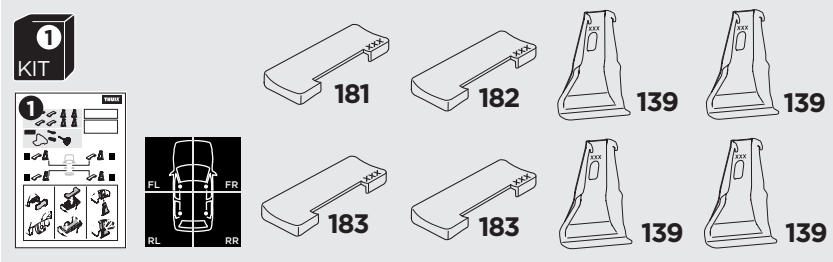

1

Kit 145044

PEUGEOT 3008, 5-dr SUV, 17-
PEUGEOT 5008, 5-dr SUV, 17-

ISO 11154-E

THULE WingBar Evo	THULE WingBar Edge	THULE WingBar	THULE SquareBar Evo	Evo X (scale)	Edge X (scale)
PEUGEOT 3008, 5-dr SUV, 17-				44,5	H
PEUGEOT 5008, 5-dr SUV, 17-				48,5	R

THULE ProBar Evo	THULE SlideBar Evo			X (mm/inch)	
PEUGEOT 3008, 5-dr SUV, 17-				1096 mm / 43 1/8"	
PEUGEOT 5008, 5-dr SUV, 17-				1136 mm / 44 3/4"	

THULE WingBar Evo	THULE WingBar Edge	THULE WingBar	THULE SquareBar Evo	Evo Y (scale)	Edge Y (scale)
PEUGEOT 3008, 5-dr SUV, 17-				41,5	N
PEUGEOT 5008, 5-dr SUV, 17-				44,5	H

THULE ProBar Evo	THULE SlideBar Evo			Y (mm/inch)	
PEUGEOT 3008, 5-dr SUV, 17-				1066 mm / 42"	
PEUGEOT 5008, 5-dr SUV, 17-				1096 mm / 43 1/8"	

	W (mm/inch)	Z (mm/inch)
PEUGEOT 3008, 5-dr SUV, 17-	720 mm / 28 3/8"	259 mm / 10 1/4"
PEUGEOT 5008, 5-dr SUV, 17-	740 mm / 29 1/8"	259 mm / 10 1/4"