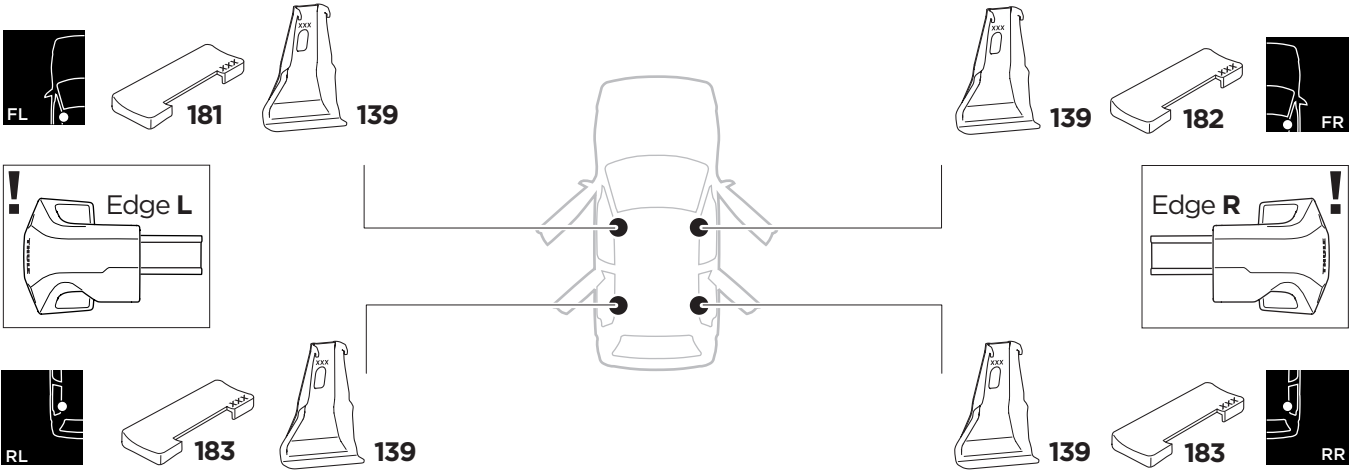

1

Kit 145044

PEUGEOT 3008, 5-dr SUV, 17-
PEUGEOT 5008, 5-dr SUV, 17-

ISO 11154-E

THULE WingBar Evo	THULE WingBar Edge	THULE WingBar	THULE SquareBar Evo	Evo X (scale)	Edge X (scale)
PEUGEOT 3008, 5-dr SUV, 17-				44,5	H
PEUGEOT 5008, 5-dr SUV, 17-				48,5	R

THULE ProBar Evo	THULE SlideBar Evo			X (mm/inch)	
PEUGEOT 3008, 5-dr SUV, 17-				1096 mm / 43 1/8"	
PEUGEOT 5008, 5-dr SUV, 17-				1136 mm / 44 3/4"	

THULE WingBar Evo	THULE WingBar Edge	THULE WingBar	THULE SquareBar Evo	Evo Y (scale)	Edge Y (scale)
PEUGEOT 3008, 5-dr SUV, 17-				41,5	N
PEUGEOT 5008, 5-dr SUV, 17-				44,5	H

THULE ProBar Evo	THULE SlideBar Evo			Y (mm/inch)	
PEUGEOT 3008, 5-dr SUV, 17-				1066 mm / 42"	
PEUGEOT 5008, 5-dr SUV, 17-				1096 mm / 43 1/8"	

	W (mm/inch)	Z (mm/inch)
PEUGEOT 3008, 5-dr SUV, 17-	720 mm / 28 3/8"	259 mm / 10 1/4"
PEUGEOT 5008, 5-dr SUV, 17-	740 mm / 29 1/8"	259 mm / 10 1/4"