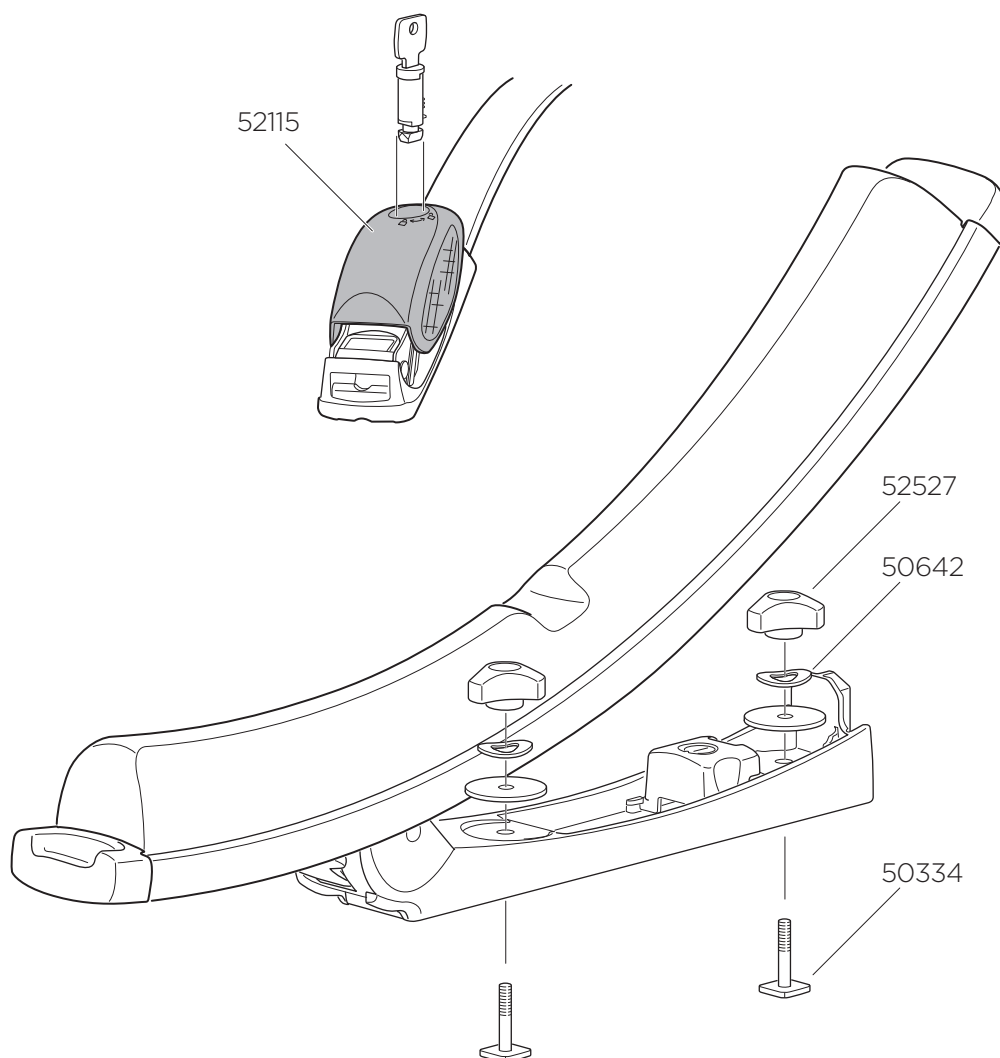

Thule K-Guard

840

THULE
SWEDEN

 Key+Lock
= N.....
No
N001-N250
Sparepart No
1500001001 - 1500001250

 Key
No
N001-N250
Sparepart No
1500002001 - 1500002250

i 54145

Thule WingBar Evo

 x4
 x4
 x4
 x4