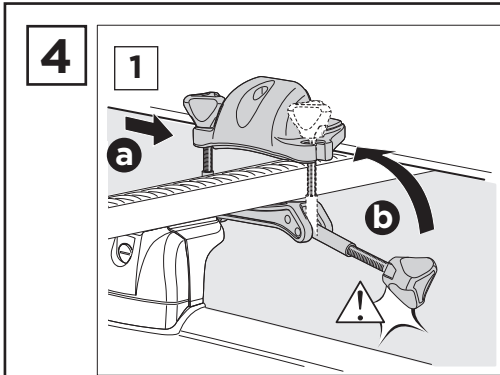

Thule ProBar

819000

C.201400825
501-7922-03

Bring your life
thule.com

5

x2

x2

6