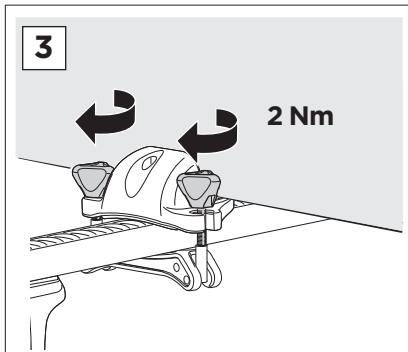

Thule ProBar

819000

C.201400825
501-7922-03

Bring your life
thule.com

5

x2

x2

6