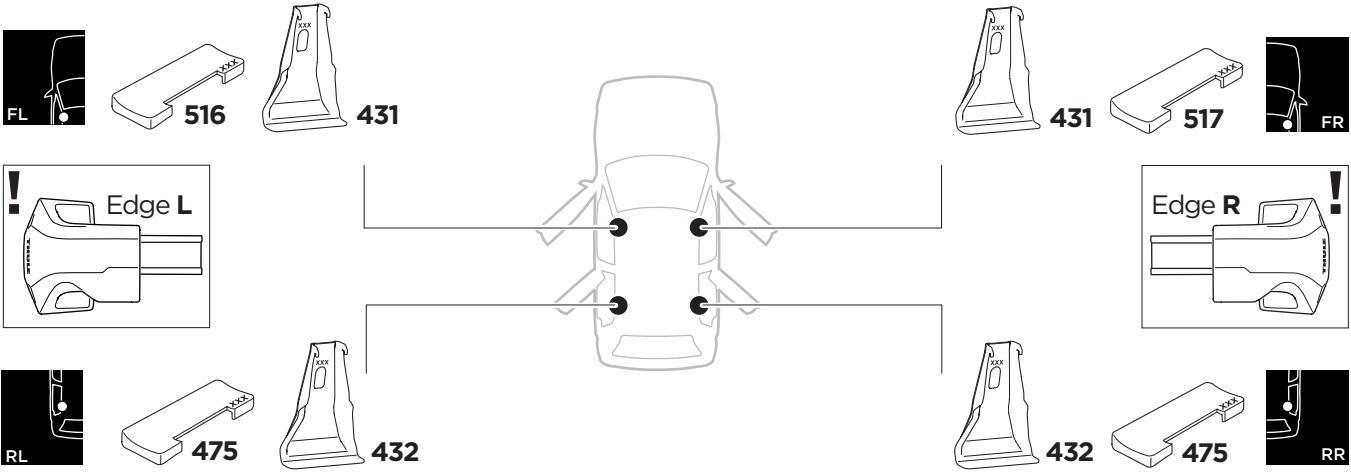

1

Kit 145237

TOYOTA RAV4, 5-dr SUV, 19-

ISO 11154-E

THULE WingBar Evo	THULE WingBar Edge	THULE WingBar	THULE SquareBar Evo	Evo X (scale)	Edge X (scale)
TOYOTA RAV4, 5-dr SUV, 19-				45,5	F
THULE ProBar Evo	THULE SlideBar Evo				X (mm/inch)
TOYOTA RAV4, 5-dr SUV, 19-				1106 mm / 43 1/2"	

THULE WingBar Evo	THULE WingBar Edge	THULE WingBar	THULE SquareBar Evo	Evo Y (scale)	Edge Y (scale)
TOYOTA RAV4, 5-dr SUV, 19-				39,5	R
THULE ProBar Evo	THULE SlideBar Evo				Y (mm/inch)
TOYOTA RAV4, 5-dr SUV, 19-				1046 mm / 41 1/8"	

	W (mm/inch)	Z (mm/inch)
TOYOTA RAV4, 5-dr SUV, 19-	700 mm / 27 1/2"	300 mm / 11 3/4"