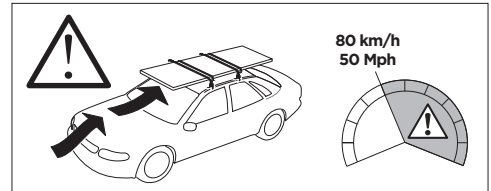

1

Kit 145237

TOYOTA RAV4, 5-dr SUV, 19-

ISO 11154-E

THULE WingBar Evo	THULE WingBar Edge	THULE WingBar	THULE SquareBar Evo	Evo X (scale)	Edge X (scale)
TOYOTA RAV4, 5-dr SUV, 19-				45,5	F
THULE ProBar Evo	THULE SlideBar Evo				X (mm/inch)
TOYOTA RAV4, 5-dr SUV, 19-				1106 mm / 43 1/2"	

THULE WingBar Evo	THULE WingBar Edge	THULE WingBar	THULE SquareBar Evo	Evo Y (scale)	Edge Y (scale)
TOYOTA RAV4, 5-dr SUV, 19-				39,5	R
THULE ProBar Evo	THULE SlideBar Evo				Y (mm/inch)
TOYOTA RAV4, 5-dr SUV, 19-				1046 mm / 41 1/8"	

	W (mm/inch)	Z (mm/inch)
TOYOTA RAV4, 5-dr SUV, 19-	700 mm / 27 1/2"	300 mm / 11 3/4"