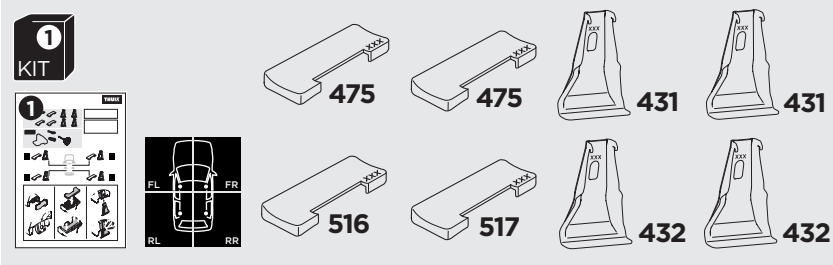

1

Kit 145237

TOYOTA RAV4, 5-dr SUV, 19-

ISO 11154-E

THULE WingBar Evo	THULE WingBar Edge	THULE WingBar	THULE SquareBar Evo	Evo X (scale)	Edge X (scale)
TOYOTA RAV4, 5-dr SUV, 19-				45,5	F
THULE ProBar Evo	THULE SlideBar Evo				X (mm/inch)
TOYOTA RAV4, 5-dr SUV, 19-				1106 mm / 43 1/2"	

THULE WingBar Evo	THULE WingBar Edge	THULE WingBar	THULE SquareBar Evo	Evo Y (scale)	Edge Y (scale)
TOYOTA RAV4, 5-dr SUV, 19-				39,5	R
THULE ProBar Evo	THULE SlideBar Evo				Y (mm/inch)
TOYOTA RAV4, 5-dr SUV, 19-				1046 mm / 41 1/8"	

	W (mm/inch)	Z (mm/inch)
TOYOTA RAV4, 5-dr SUV, 19-	700 mm / 27 1/2"	300 mm / 11 3/4"