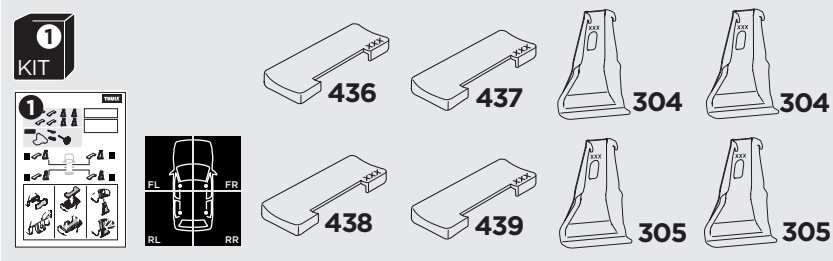

1

Kit 5145

BMW X6, 5-dr SUV, 15-

ISO 11154-E

THULE WingBar Evo	THULE WingBar Edge	THULE WingBar	THULE SquareBar	Evo X (scale)	Edge X (scale)
BMW X6, 5-dr SUV, 15-				45,5	F
THULE ProBar	THULE SlideBar				X (mm/inch)
BMW X6, 5-dr SUV, 15-				1106 mm / 43 1/2"	

THULE WingBar Evo	THULE WingBar Edge	THULE WingBar	THULE SquareBar	Evo Y (scale)	Edge Y (scale)
BMW X6, 5-dr SUV, 15-				43,5	J
THULE ProBar	THULE SlideBar				Y (mm/inch)
BMW X6, 5-dr SUV, 15-				1086 mm / 42 3/4"	

	W (mm/inch)	Z (mm/inch)
BMW X6, 5-dr SUV, 15-	700 mm / 27 1/2"	180 mm / 7 1/8"