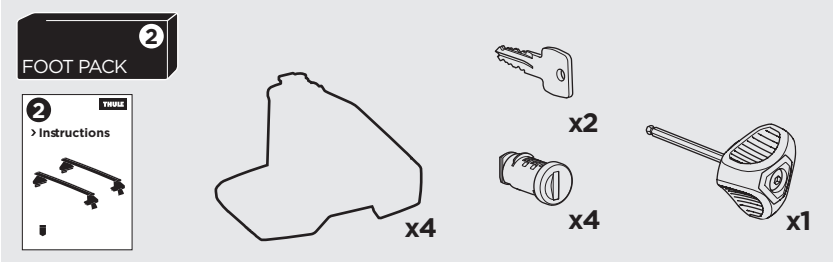

1

Kit 5145

BMW X6, 5-dr SUV, 15-

ISO 11154-E

THULE WingBar Evo	THULE WingBar Edge	THULE WingBar	THULE SquareBar	Evo X (scale)	Edge X (scale)
BMW X6, 5-dr SUV, 15-				45,5	F
THULE ProBar	THULE SlideBar				X (mm/inch)
BMW X6, 5-dr SUV, 15-				1106 mm / 43 1/2"	

THULE WingBar Evo	THULE WingBar Edge	THULE WingBar	THULE SquareBar	Evo Y (scale)	Edge Y (scale)
BMW X6, 5-dr SUV, 15-				43,5	J
THULE ProBar	THULE SlideBar				Y (mm/inch)
BMW X6, 5-dr SUV, 15-				1086 mm / 42 3/4"	

	W (mm/inch)	Z (mm/inch)
BMW X6, 5-dr SUV, 15-	700 mm / 27 1/2"	180 mm / 7 1/8"