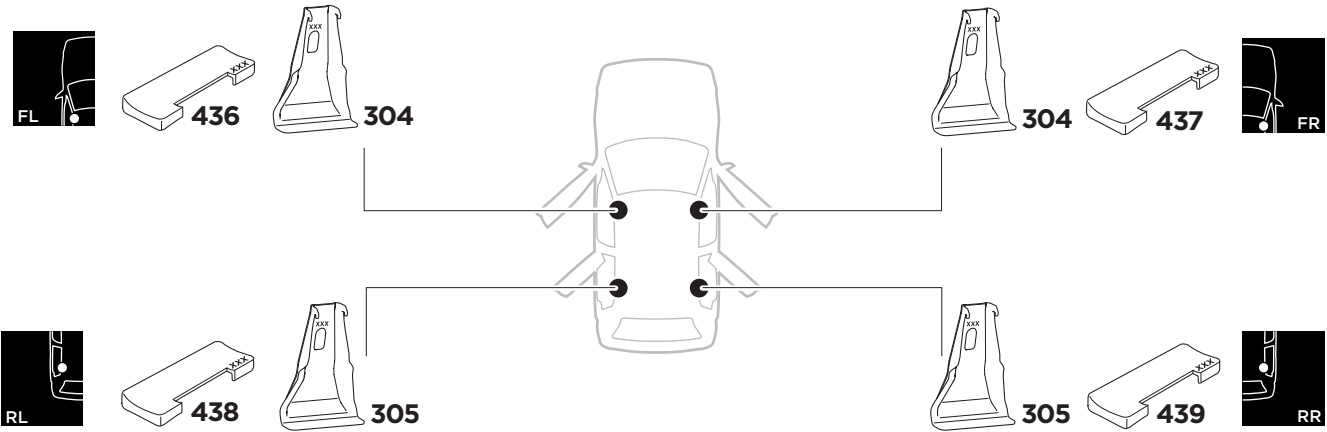

1

Kit 5145

BMW X6, 5-dr SUV, 15-

ISO 11154-E

THULE WingBar Evo	THULE WingBar Edge	THULE WingBar	THULE SquareBar	Evo X (scale)	Edge X (scale)
BMW X6, 5-dr SUV, 15-				45,5	F
THULE ProBar	THULE SlideBar				X (mm/inch)
BMW X6, 5-dr SUV, 15-				1106 mm / 43 1/2"	

THULE WingBar Evo	THULE WingBar Edge	THULE WingBar	THULE SquareBar	Evo Y (scale)	Edge Y (scale)
BMW X6, 5-dr SUV, 15-				43,5	J
THULE ProBar	THULE SlideBar				Y (mm/inch)
BMW X6, 5-dr SUV, 15-				1086 mm / 42 3/4"	

	W (mm/inch)	Z (mm/inch)
BMW X6, 5-dr SUV, 15-	700 mm / 27 1/2"	180 mm / 7 1/8"