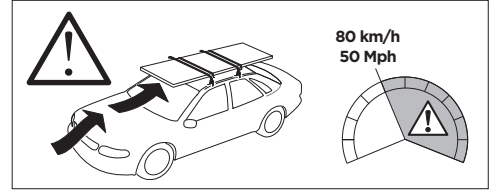

1

Kit 5145

BMW X6, 5-dr SUV, 15-

ISO 11154-E

THULE WingBar Evo	THULE WingBar Edge	THULE WingBar	THULE SquareBar	Evo X (scale)	Edge X (scale)
BMW X6, 5-dr SUV, 15-				45,5	F
THULE ProBar	THULE SlideBar				X (mm/inch)
BMW X6, 5-dr SUV, 15-				1106 mm / 43 1/2"	

THULE WingBar Evo	THULE WingBar Edge	THULE WingBar	THULE SquareBar	Evo Y (scale)	Edge Y (scale)
BMW X6, 5-dr SUV, 15-				43,5	J
THULE ProBar	THULE SlideBar				Y (mm/inch)
BMW X6, 5-dr SUV, 15-				1086 mm / 42 3/4"	

	W (mm/inch)	Z (mm/inch)
BMW X6, 5-dr SUV, 15-	700 mm / 27 1/2"	180 mm / 7 1/8"