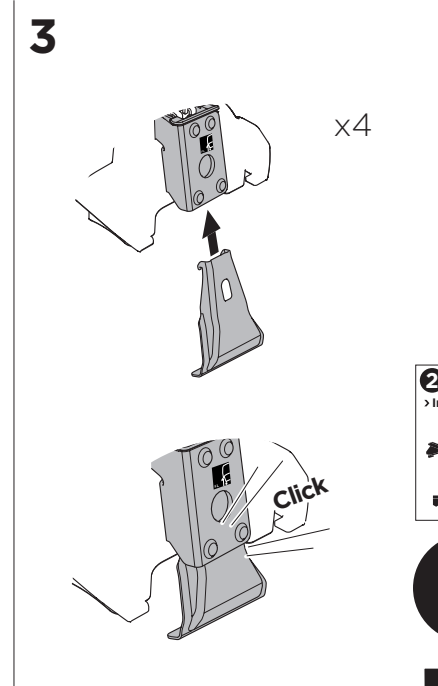

1

Kit 5145

BMW X6, 5-dr SUV, 15-

ISO 11154-E

THULE WingBar Evo	THULE WingBar Edge	THULE WingBar	THULE SquareBar	Evo X (scale)	Edge X (scale)
BMW X6, 5-dr SUV, 15-				45,5	F
THULE ProBar	THULE SlideBar				X (mm/inch)
BMW X6, 5-dr SUV, 15-				1106 mm / 43 1/2"	

THULE WingBar Evo	THULE WingBar Edge	THULE WingBar	THULE SquareBar	Evo Y (scale)	Edge Y (scale)
BMW X6, 5-dr SUV, 15-				43,5	J
THULE ProBar	THULE SlideBar				Y (mm/inch)
BMW X6, 5-dr SUV, 15-				1086 mm / 42 3/4"	

	W (mm/inch)	Z (mm/inch)
BMW X6, 5-dr SUV, 15-	700 mm / 27 1/2"	180 mm / 7 1/8"