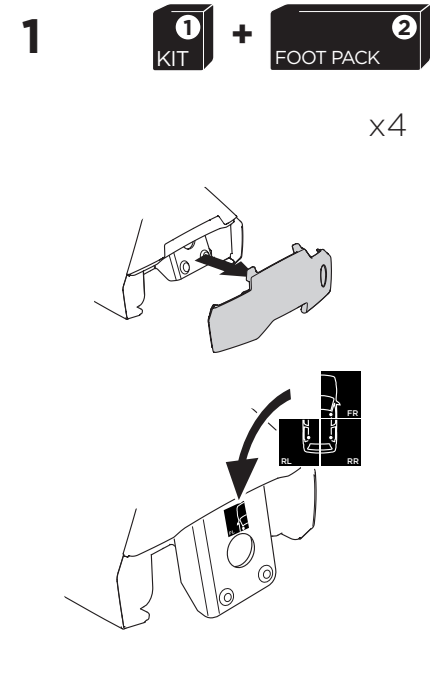

1

Kit 5145

BMW X6, 5-dr SUV, 15-

ISO 11154-E

THULE WingBar Evo	THULE WingBar Edge	THULE WingBar	THULE SquareBar	Evo X (scale)	Edge X (scale)
BMW X6, 5-dr SUV, 15-				45,5	F
THULE ProBar	THULE SlideBar				X (mm/inch)
BMW X6, 5-dr SUV, 15-				1106 mm / 43 1/2"	

THULE WingBar Evo	THULE WingBar Edge	THULE WingBar	THULE SquareBar	Evo Y (scale)	Edge Y (scale)
BMW X6, 5-dr SUV, 15-				43,5	J
THULE ProBar	THULE SlideBar				Y (mm/inch)
BMW X6, 5-dr SUV, 15-				1086 mm / 42 3/4"	

	W (mm/inch)	Z (mm/inch)
BMW X6, 5-dr SUV, 15-	700 mm / 27 1/2"	180 mm / 7 1/8"