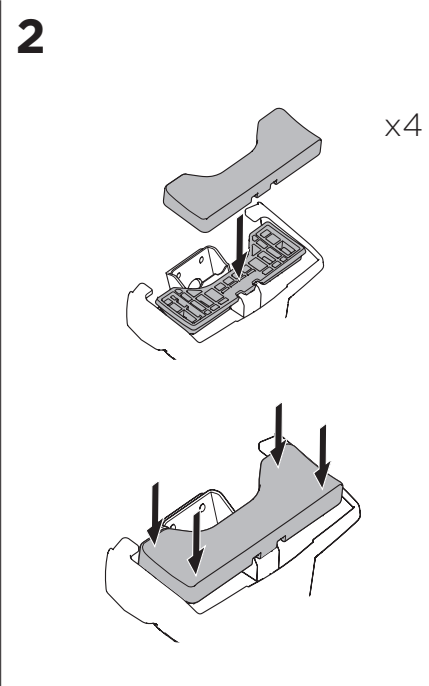

1

Kit 5145

BMW X6, 5-dr SUV, 15-

ISO 11154-E

THULE WingBar Evo	THULE WingBar Edge	THULE WingBar	THULE SquareBar	Evo X (scale)	Edge X (scale)
BMW X6, 5-dr SUV, 15-				45,5	F
THULE ProBar	THULE SlideBar				X (mm/inch)
BMW X6, 5-dr SUV, 15-				1106 mm / 43 1/2"	

THULE WingBar Evo	THULE WingBar Edge	THULE WingBar	THULE SquareBar	Evo Y (scale)	Edge Y (scale)
BMW X6, 5-dr SUV, 15-				43,5	J
THULE ProBar	THULE SlideBar				Y (mm/inch)
BMW X6, 5-dr SUV, 15-				1086 mm / 42 3/4"	

	W (mm/inch)	Z (mm/inch)
BMW X6, 5-dr SUV, 15-	700 mm / 27 1/2"	180 mm / 7 1/8"