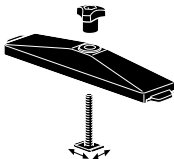

696-6 / 697-6

x 4

696-6	M8	24 x 30 mm

697-6	M8	20 x 27 mm

Thule PowerClick /
Thule PowerClick G2

Thule Excellence XT
Thule Dynamic
Thule Motion

Thule PowerClick G3

Thule Motion XT