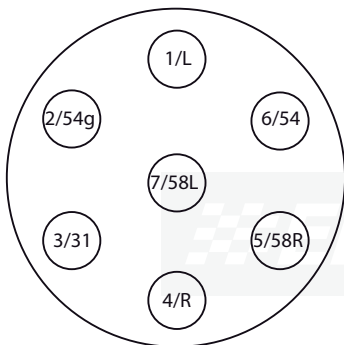

## Volvo, 7-pol

Nr: 35800

**S60** 01/2000 - 06/2004

**S80** 01/1998 - 06/2004

**V70** 01/2000 - 05/2004

**XC90** 01/2003 - 05/2004

1x  Art.no.10000	1x  Art.no.4093	3x  M5 x 35 Art.no.1031	3x  Art.no. 1091	3x  M5 Art.no.1071	25cm  Art.no.3584	6x L=140  Art.no. 6079
---	--	---	---	---	--	--

3

V70

XC90

S60 / S80

4

		GB	S	N	DK	FIN	POL
↶	1/L	yellow	gul	gul	gul	keltainen	żółty
⊖	2/54g	blue	blå	blå	blå	sininen	niebieski
⊕	3/31	white	vit	hvit	hvid	valkoinen	biały
↷	4/R	green	grön	grønn	grøn	vihreä	zielony
☀	5/58R	brown	brun	brun	brun	ruskea	brązowy
STOP	6/54	red	röd	rød	rød	punainen	czerwony
☀	7/58L	black	svart	sort	sort	musta	czarny