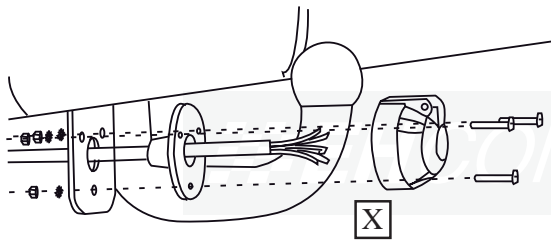

## Volvo, 7-pol

Nr: 35800

**S60** 01/2000 - 06/2004

**S80** 01/1998 - 06/2004

**V70** 01/2000 - 05/2004

**XC90** 01/2003 - 05/2004

1x  Art.no.10000	1x  Art.no.4093	3x  M5 x 35 Art.no.1031	3x  Art.no. 1091	3x  M5 Art.no.1071	25cm  Art.no.3584	6x L=140  Art.no. 6079
---	--	---	---	---	--	--

3

V70

XC90

S60 / S80

4

		GB	S	N	DK	FIN	POL
↶	1/L	yellow	gul	gul	gul	keltainen	żółty
⊖	2/54g	blue	blå	blå	blå	sininen	niebieski
⊕	3/31	white	vit	hvit	hvid	valkoinen	biały
↷	4/R	green	grön	grønn	grøn	vihreä	zielony
☀	5/58R	brown	brun	brun	brun	ruskea	brązowy
STOP	6/54	red	röd	rød	rød	punainen	czerwony
☀	7/58L	black	svart	sort	sort	musta	czarny