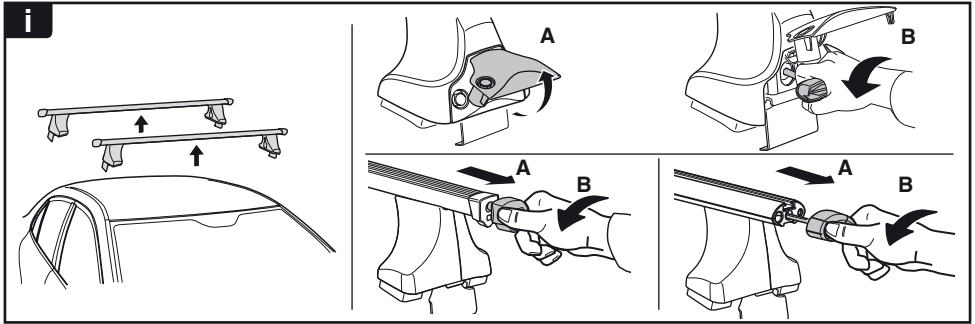

- 中文** 交替拧紧
한국어 번갈아 가며 조이십시오.
日本語 交互に締め付けてください。
ไทย ชับในแบบสลับ

6

480R/754

480

THULE
SWEDEN
**ONE
KEY
SYSTEM**

- 544 (x4)
- 596 (x6)
- 588 (x8)
- NA 510 (x10)
- EUR 452 (x12)
- ASIA

WW ▶ Thule Sweden AB, Box 69, 330 33 Hillerstorp, SWEDEN
NA ▶ Thule Inc., 42 Silvermine Road, Seymour, Connecticut 06483, USA