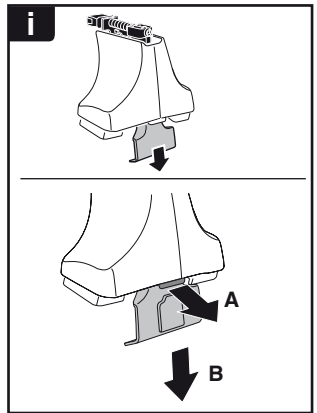

- 中文** 交替拧紧
한국어 번갈아 가며 조이십시오.
日本語 交互に締め付けてください。
ไทย ชับในแบบสลับ

6

480R/754

480

THULE
SWEDEN
**ONE
KEY
SYSTEM**

- 544 (x4)
- 596 (x6)
- 588 (x8)
- NA 510 (x10)
- EUR 452 (x12)
- ASIA

WW ▶ Thule Sweden AB, Box 69, 330 33 Hillerstorp, SWEDEN
NA ▶ Thule Inc., 42 Silvermine Road, Seymour, Connecticut 06483, USA