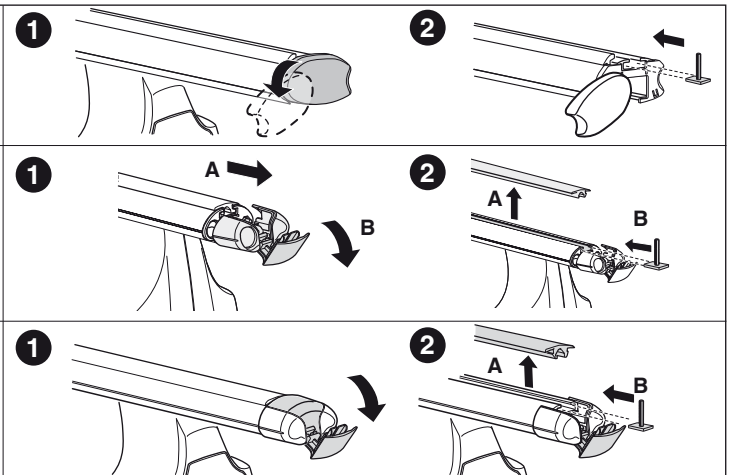

- 中文** 交替拧紧
한국어 번갈아 가며 조이십시오.
日本語 交互に締め付けてください。
ไทย ชับในแบบสลับ

6

480R/754

480

THULE
SWEDEN
**ONE
KEY
SYSTEM**

- 544 (x4)
- 596 (x6)
- 588 (x8)
- NA 510 (x10)
- EUR 452 (x12)
- ASIA

WW ▶ Thule Sweden AB, Box 69, 330 33 Hillerstorp, SWEDEN
NA ▶ Thule Inc., 42 Silvermine Road, Seymour, Connecticut 06483, USA