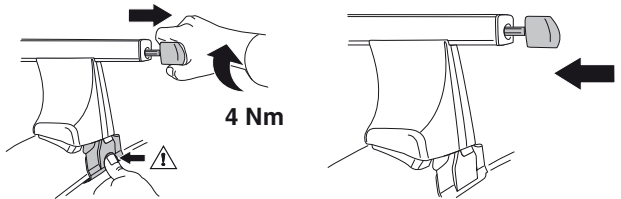

- 中文** 交替拧紧
한국어 번갈아 가며 조이십시오.
日本語 交互に締め付けてください。
ไทย ชับในแบบสลับ

6

480R/754

480

THULE
SWEDEN
**ONE
KEY
SYSTEM**

- 544 (x4)
- 596 (x6)
- 588 (x8)
- NA 510 (x10)
- EUR 452 (x12)
- ASIA

WW ▶ Thule Sweden AB, Box 69, 330 33 Hillerstorp, SWEDEN
NA ▶ Thule Inc., 42 Silvermine Road, Seymour, Connecticut 06483, USA