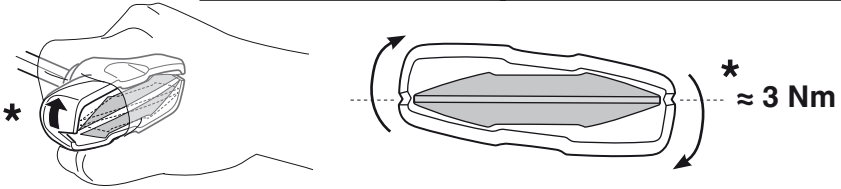

- 中文** 交替拧紧
한국어 번갈아 가며 조이십시오.
日本語 交互に締め付けてください。
ไทย ชับในแบบสลับ

6

480R/754

480

THULE
SWEDEN
**ONE
KEY
SYSTEM**

- 544 (x4)
- 596 (x6)
- 588 (x8)
- NA 510 (x10)
- EUR 452 (x12)
- ASIA

WW ▶ Thule Sweden AB, Box 69, 330 33 Hillerstorp, SWEDEN
NA ▶ Thule Inc., 42 Silvermine Road, Seymour, Connecticut 06483, USA