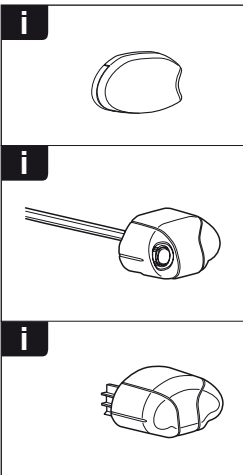

- 中文** 交替拧紧
한국어 번갈아 가며 조이십시오.
日本語 交互に締め付けてください。
ไทย ชับในแบบสลับ

6

480R/754

480

THULE
SWEDEN
**ONE
KEY
SYSTEM**

- 544 (x4)
- 596 (x6)
- 588 (x8)
- NA 510 (x10)
- EUR 452 (x12)
- ASIA

WW ▶ Thule Sweden AB, Box 69, 330 33 Hillerstorp, SWEDEN
NA ▶ Thule Inc., 42 Silvermine Road, Seymour, Connecticut 06483, USA