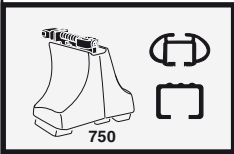

- 中文** 交替拧紧
한국어 번갈아 가며 조이십시오.
日本語 交互に締め付けてください。
ไทย ชับในแบบสลับ

6

480R/754

480

THULE
SWEDEN
**ONE
KEY
SYSTEM**

- 544 (x4)
- 596 (x6)
- 588 (x8)
- NA 510 (x10)
- EUR 452 (x12)
- ASIA

WW ▶ Thule Sweden AB, Box 69, 330 33 Hillerstorp, SWEDEN
NA ▶ Thule Inc., 42 Silvermine Road, Seymour, Connecticut 06483, USA