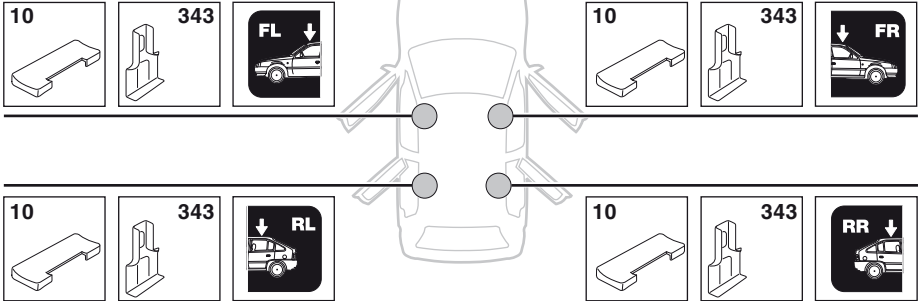

AUDI A2, 5-dr MPV, 00-05	X inch	X mm
	38 "	966 mm

1

2

AUDI A2, 5-dr MPV, 00-05	Y inch	Y mm
	35 ⁷ / ₈ "	911 mm

4

AUDI A2, 5-dr MPV, 00-05

5

	X mm	Y mm	X inch	Y inch
AUDI A2, 5-dr MPV, 00-05	230 mm	700 mm	9"	27 1/2"