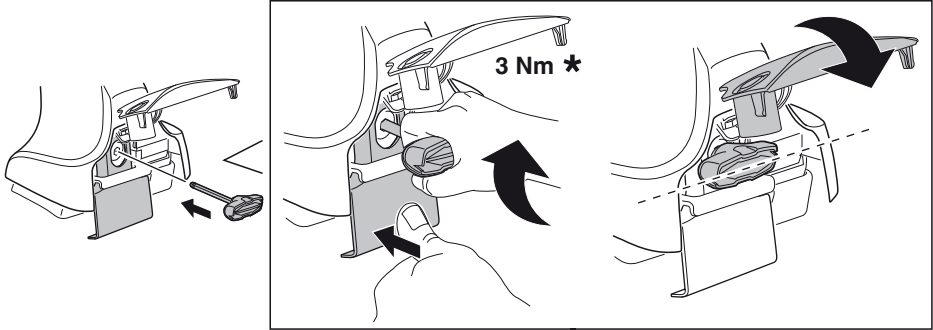

- 中文** 交替拧紧
한국어 번갈아 가며 조이십시오.
日本語 交互に締め付けてください。
ไทย ชับในแบบสลับ

6

480R/754

480

THULE
SWEDEN
**ONE
KEY
SYSTEM**

- 544 (x4)
- 596 (x6)
- 588 (x8)
- NA 510 (x10)
- EUR 452 (x12)
- ASIA

WW ▶ Thule Sweden AB, Box 69, 330 33 Hillerstorp, SWEDEN
NA ▶ Thule Inc., 42 Silvermine Road, Seymour, Connecticut 06483, USA