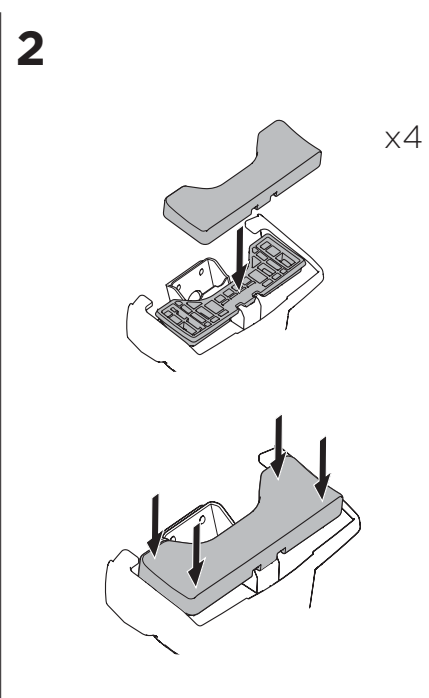

1

Kit 5008

FIAT Grande Punto, 5-dr Hatchback, 05-12

FIAT Punto Evo, 5-dr Hatchback, 09-12

FIAT Punto, 5-dr Hatchback, 12-

ISO 11154-E

| THULE WingBar Evo | THULE WingBar Edge | THULE WingBar | THULE SquareBar | Evo X (scale) | Edge X (scale) |
|--|--------------------|---------------|-----------------|---------------|----------------|
| FIAT Grande Punto, 5-dr Hatchback, 05-12 | | | | 27 | G |
| FIAT Punto Evo, 5-dr Hatchback, 09-12 | | | | 27 | G |
| FIAT Punto, 5-dr Hatchback, 12- | | | | 27 | G |

| THULE ProBar | THULE SlideBar | X (mm/inch) |
|--|----------------|------------------|
| FIAT Grande Punto, 5-dr Hatchback, 05-12 | | 921 mm / 36 1/4" |
| FIAT Punto Evo, 5-dr Hatchback, 09-12 | | 921 mm / 36 1/4" |
| FIAT Punto, 5-dr Hatchback, 12- | | 921 mm / 36 1/4" |

| THULE ProBar | THULE SlideBar | Y (mm/inch) |
|--|----------------|------------------|
| FIAT Grande Punto, 5-dr Hatchback, 05-12 | | 861 mm / 33 7/8" |
| FIAT Punto Evo, 5-dr Hatchback, 09-12 | | 861 mm / 33 7/8" |
| FIAT Punto, 5-dr Hatchback, 12- | | 861 mm / 33 7/8" |

| | W (mm/inch) | Z (mm/inch) |
|--|------------------|-----------------|
| FIAT Grande Punto, 5-dr Hatchback, 05-12 | 800 mm / 31 1/2" | 250 mm / 9 7/8" |
| FIAT Punto Evo, 5-dr Hatchback, 09-12 | 800 mm / 31 1/2" | 250 mm / 9 7/8" |
| FIAT Punto, 5-dr Hatchback, 12- | 800 mm / 31 1/2" | 250 mm / 9 7/8" |