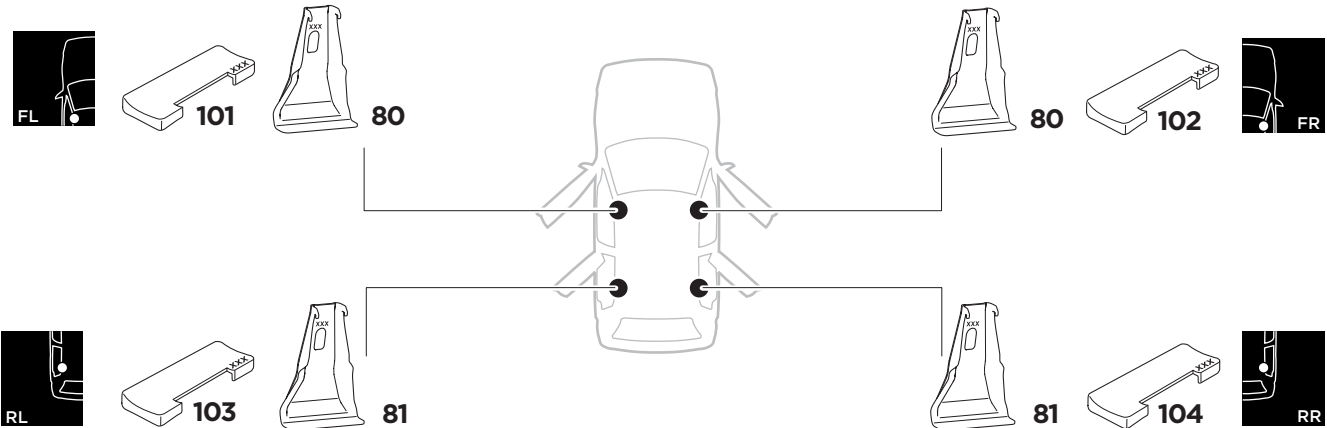

1

Kit 5008

FIAT Grande Punto, 5-dr Hatchback, 05-12

FIAT Punto Evo, 5-dr Hatchback, 09-12

FIAT Punto, 5-dr Hatchback, 12-

ISO 11154-E

| THULE WingBar Evo | THULE WingBar Edge | THULE WingBar | THULE SquareBar | Evo X (scale) | Edge X (scale) |
|--|--------------------|---------------|-----------------|---------------|----------------|
| FIAT Grande Punto, 5-dr Hatchback, 05-12 | | | | 27 | G |
| FIAT Punto Evo, 5-dr Hatchback, 09-12 | | | | 27 | G |
| FIAT Punto, 5-dr Hatchback, 12- | | | | 27 | G |

| THULE ProBar | THULE SlideBar | X (mm/inch) |
|--|----------------|------------------|
| FIAT Grande Punto, 5-dr Hatchback, 05-12 | | 921 mm / 36 1/4" |
| FIAT Punto Evo, 5-dr Hatchback, 09-12 | | 921 mm / 36 1/4" |
| FIAT Punto, 5-dr Hatchback, 12- | | 921 mm / 36 1/4" |

| THULE ProBar | THULE SlideBar | Y (mm/inch) |
|--|----------------|------------------|
| FIAT Grande Punto, 5-dr Hatchback, 05-12 | | 861 mm / 33 7/8" |
| FIAT Punto Evo, 5-dr Hatchback, 09-12 | | 861 mm / 33 7/8" |
| FIAT Punto, 5-dr Hatchback, 12- | | 861 mm / 33 7/8" |

| | W (mm/inch) | Z (mm/inch) |
|--|------------------|-----------------|
| FIAT Grande Punto, 5-dr Hatchback, 05-12 | 800 mm / 31 1/2" | 250 mm / 9 7/8" |
| FIAT Punto Evo, 5-dr Hatchback, 09-12 | 800 mm / 31 1/2" | 250 mm / 9 7/8" |
| FIAT Punto, 5-dr Hatchback, 12- | 800 mm / 31 1/2" | 250 mm / 9 7/8" |