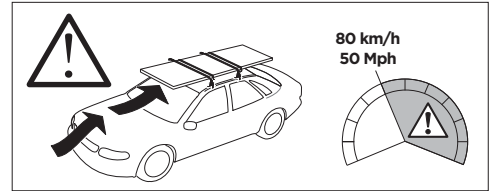

1

Kit 5008

FIAT Grande Punto, 5-dr Hatchback, 05-12

FIAT Punto Evo, 5-dr Hatchback, 09-12

FIAT Punto, 5-dr Hatchback, 12-

ISO 11154-E

| THULE WingBar Evo | THULE WingBar Edge | THULE WingBar | THULE SquareBar | Evo X (scale) | Edge X (scale) |
|--|--------------------|---------------|-----------------|---------------|----------------|
| FIAT Grande Punto, 5-dr Hatchback, 05-12 | | | | 27 | G |
| FIAT Punto Evo, 5-dr Hatchback, 09-12 | | | | 27 | G |
| FIAT Punto, 5-dr Hatchback, 12- | | | | 27 | G |