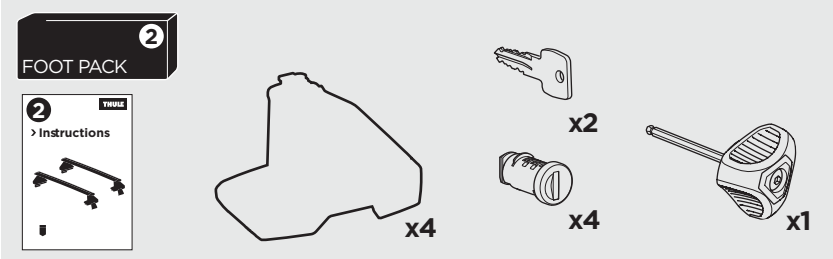

1

Kit 5008

FIAT Grande Punto, 5-dr Hatchback, 05-12

FIAT Punto Evo, 5-dr Hatchback, 09-12

FIAT Punto, 5-dr Hatchback, 12-

ISO 11154-E

| THULE WingBar Evo | THULE WingBar Edge | THULE WingBar | THULE SquareBar | Evo X (scale) | Edge X (scale) |
|--|--------------------|---------------|-----------------|---------------|----------------|
| FIAT Grande Punto, 5-dr Hatchback, 05-12 | | | | 27 | G |
| FIAT Punto Evo, 5-dr Hatchback, 09-12 | | | | 27 | G |
| FIAT Punto, 5-dr Hatchback, 12- | | | | 27 | G |

| THULE ProBar | THULE SlideBar | X (mm/inch) |
|--|----------------|------------------|
| FIAT Grande Punto, 5-dr Hatchback, 05-12 | | 921 mm / 36 1/4" |
| FIAT Punto Evo, 5-dr Hatchback, 09-12 | | 921 mm / 36 1/4" |
| FIAT Punto, 5-dr Hatchback, 12- | | 921 mm / 36 1/4" |

| THULE ProBar | THULE SlideBar | Y (mm/inch) |
|--|----------------|------------------|
| FIAT Grande Punto, 5-dr Hatchback, 05-12 | | 861 mm / 33 7/8" |
| FIAT Punto Evo, 5-dr Hatchback, 09-12 | | 861 mm / 33 7/8" |
| FIAT Punto, 5-dr Hatchback, 12- | | 861 mm / 33 7/8" |

| | W (mm/inch) | Z (mm/inch) |
|--|------------------|-----------------|
| FIAT Grande Punto, 5-dr Hatchback, 05-12 | 800 mm / 31 1/2" | 250 mm / 9 7/8" |
| FIAT Punto Evo, 5-dr Hatchback, 09-12 | 800 mm / 31 1/2" | 250 mm / 9 7/8" |
| FIAT Punto, 5-dr Hatchback, 12- | 800 mm / 31 1/2" | 250 mm / 9 7/8" |