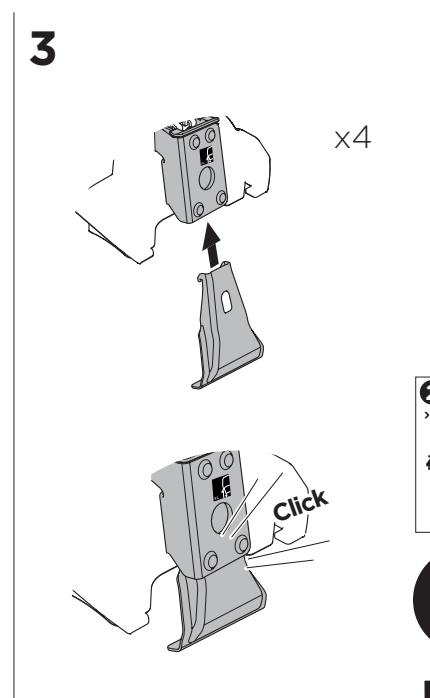

1

Kit 5008

FIAT Grande Punto, 5-dr Hatchback, 05-12

FIAT Punto Evo, 5-dr Hatchback, 09-12

FIAT Punto, 5-dr Hatchback, 12-

ISO 11154-E

| THULE WingBar Evo | THULE WingBar Edge | THULE WingBar | THULE SquareBar | Evo X (scale) | Edge X (scale) |
|--|--------------------|---------------|-----------------|---------------|----------------|
| FIAT Grande Punto, 5-dr Hatchback, 05-12 | | | | 27 | G |
| FIAT Punto Evo, 5-dr Hatchback, 09-12 | | | | 27 | G |
| FIAT Punto, 5-dr Hatchback, 12- | | | | 27 | G |

| THULE ProBar | THULE SlideBar | X (mm/inch) |
|--|----------------|------------------|
| FIAT Grande Punto, 5-dr Hatchback, 05-12 | | 921 mm / 36 1/4" |
| FIAT Punto Evo, 5-dr Hatchback, 09-12 | | 921 mm / 36 1/4" |
| FIAT Punto, 5-dr Hatchback, 12- | | 921 mm / 36 1/4" |

| | W (mm/inch) | Z (mm/inch) |
|--|------------------|-----------------|
| FIAT Grande Punto, 5-dr Hatchback, 05-12 | 800 mm / 31 1/2" | 250 mm / 9 7/8" |
| FIAT Punto Evo, 5-dr Hatchback, 09-12 | 800 mm / 31 1/2" | 250 mm / 9 7/8" |
| FIAT Punto, 5-dr Hatchback, 12- | 800 mm / 31 1/2" | 250 mm / 9 7/8" |