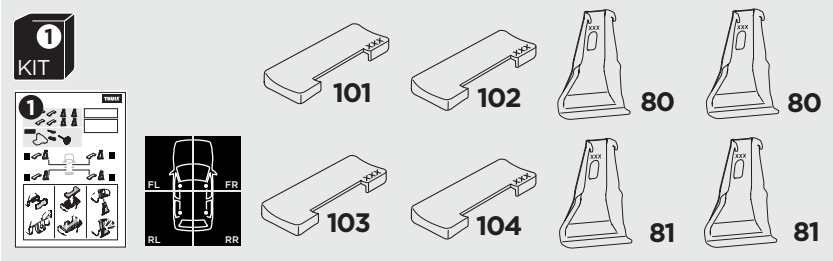

1

Kit 5008

FIAT Grande Punto, 5-dr Hatchback, 05-12

FIAT Punto Evo, 5-dr Hatchback, 09-12

FIAT Punto, 5-dr Hatchback, 12-

ISO 11154-E

| THULE WingBar Evo | THULE WingBar Edge | THULE WingBar | THULE SquareBar | Evo X (scale) | Edge X (scale) |
|--|--------------------|---------------|-----------------|---------------|----------------|
| FIAT Grande Punto, 5-dr Hatchback, 05-12 | | | | 27 | G |
| FIAT Punto Evo, 5-dr Hatchback, 09-12 | | | | 27 | G |
| FIAT Punto, 5-dr Hatchback, 12- | | | | 27 | G |

| THULE ProBar | THULE SlideBar | X (mm/inch) |
|--|----------------|------------------|
| FIAT Grande Punto, 5-dr Hatchback, 05-12 | | 921 mm / 36 1/4" |
| FIAT Punto Evo, 5-dr Hatchback, 09-12 | | 921 mm / 36 1/4" |
| FIAT Punto, 5-dr Hatchback, 12- | | 921 mm / 36 1/4" |

| THULE ProBar | THULE SlideBar | Y (mm/inch) |
|--|----------------|------------------|
| FIAT Grande Punto, 5-dr Hatchback, 05-12 | | 861 mm / 33 7/8" |
| FIAT Punto Evo, 5-dr Hatchback, 09-12 | | 861 mm / 33 7/8" |
| FIAT Punto, 5-dr Hatchback, 12- | | 861 mm / 33 7/8" |

| | W (mm/inch) | Z (mm/inch) |
|--|------------------|-----------------|
| FIAT Grande Punto, 5-dr Hatchback, 05-12 | 800 mm / 31 1/2" | 250 mm / 9 7/8" |
| FIAT Punto Evo, 5-dr Hatchback, 09-12 | 800 mm / 31 1/2" | 250 mm / 9 7/8" |
| FIAT Punto, 5-dr Hatchback, 12- | 800 mm / 31 1/2" | 250 mm / 9 7/8" |