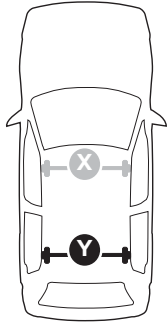

1

Kit 5008

FIAT Grande Punto, 5-dr Hatchback, 05-12

FIAT Punto Evo, 5-dr Hatchback, 09-12

FIAT Punto, 5-dr Hatchback, 12-

ISO 11154-E

| THULE WingBar Evo | THULE WingBar Edge | THULE WingBar | THULE SquareBar | Evo X (scale) | Edge X (scale) |
|--|--------------------|---------------|-----------------|---------------|----------------|
| FIAT Grande Punto, 5-dr Hatchback, 05-12 | | | | 27 | G |
| FIAT Punto Evo, 5-dr Hatchback, 09-12 | | | | 27 | G |
| FIAT Punto, 5-dr Hatchback, 12- | | | | 27 | G |

| THULE ProBar | THULE SlideBar | X (mm/inch) |
|--|----------------|------------------|
| FIAT Grande Punto, 5-dr Hatchback, 05-12 | | 921 mm / 36 1/4" |
| FIAT Punto Evo, 5-dr Hatchback, 09-12 | | 921 mm / 36 1/4" |
| FIAT Punto, 5-dr Hatchback, 12- | | 921 mm / 36 1/4" |

| THULE WingBar Evo | THULE WingBar Edge | THULE WingBar | THULE SquareBar | Evo Y (scale) | Edge Y (scale) |
|--|--------------------|---------------|-----------------|---------------|----------------|
| FIAT Grande Punto, 5-dr Hatchback, 05-12 | | | | 21 | A |
| FIAT Punto Evo, 5-dr Hatchback, 09-12 | | | | 21 | A |
| FIAT Punto, 5-dr Hatchback, 12- | | | | 21 | A |

| | W (mm/inch) | Z (mm/inch) |
|--|------------------|-----------------|
| FIAT Grande Punto, 5-dr Hatchback, 05-12 | 800 mm / 31 1/2" | 250 mm / 9 7/8" |
| FIAT Punto Evo, 5-dr Hatchback, 09-12 | 800 mm / 31 1/2" | 250 mm / 9 7/8" |
| FIAT Punto, 5-dr Hatchback, 12- | 800 mm / 31 1/2" | 250 mm / 9 7/8" |