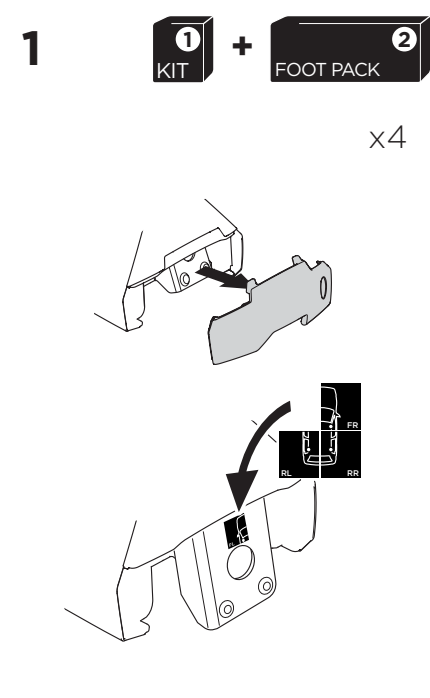

1

Kit 5008

FIAT Grande Punto, 5-dr Hatchback, 05-12

FIAT Punto Evo, 5-dr Hatchback, 09-12

FIAT Punto, 5-dr Hatchback, 12-

ISO 11154-E

| THULE WingBar Evo | THULE WingBar Edge | THULE WingBar | THULE SquareBar | Evo X (scale) | Edge X (scale) |
|--|--------------------|---------------|-----------------|---------------|----------------|
| FIAT Grande Punto, 5-dr Hatchback, 05-12 | | | | 27 | G |
| FIAT Punto Evo, 5-dr Hatchback, 09-12 | | | | 27 | G |
| FIAT Punto, 5-dr Hatchback, 12- | | | | 27 | G |

| THULE ProBar | THULE SlideBar | X (mm/inch) |
|--|----------------|------------------|
| FIAT Grande Punto, 5-dr Hatchback, 05-12 | | 921 mm / 36 1/4" |
| FIAT Punto Evo, 5-dr Hatchback, 09-12 | | 921 mm / 36 1/4" |
| FIAT Punto, 5-dr Hatchback, 12- | | 921 mm / 36 1/4" |

| | W (mm/inch) | Z (mm/inch) |
|--|------------------|-----------------|
| FIAT Grande Punto, 5-dr Hatchback, 05-12 | 800 mm / 31 1/2" | 250 mm / 9 7/8" |
| FIAT Punto Evo, 5-dr Hatchback, 09-12 | 800 mm / 31 1/2" | 250 mm / 9 7/8" |
| FIAT Punto, 5-dr Hatchback, 12- | 800 mm / 31 1/2" | 250 mm / 9 7/8" |