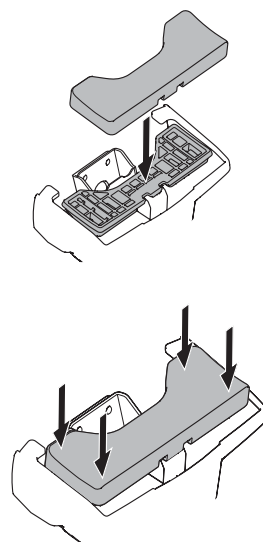

1

Kit 5177

FORD F-150, 4-dr Crew Cab, 15-
FORD F-150, 4-dr Super Cab, 15-

ISO 11154-E

1 KIT + FOOT PACK 2

x4

2

x4

3

x4

THULE WingBar Evo	THULE WingBar Edge	THULE WingBar	THULE SquareBar	Evo X (scale)	Edge X (scale)
FORD F-150, 4-dr Crew Cab, 15-				66	N/A
FORD F-150, 4-dr Super Cab, 15-				66	N/A

THULE ProBar	THULE SlideBar	X (mm/inch)
FORD F-150, 4-dr Crew Cab, 15-		1331 mm / 52 ³ / ₈ "
FORD F-150, 4-dr Super Cab, 15-		1331 mm / 52 ³ / ₈ "

THULE WingBar Evo	THULE WingBar Edge	THULE WingBar	THULE SquareBar	Evo Y (scale)	Edge Y (scale)
FORD F-150, 4-dr Crew Cab, 15-				63.5	N/A
FORD F-150, 4-dr Super Cab, 15-				63.5	N/A

THULE ProBar	THULE SlideBar	Y (mm/inch)
FORD F-150, 4-dr Crew Cab, 15-		1326 mm / 52 ¹ / ₄ "
FORD F-150, 4-dr Super Cab, 15-		1326 mm / 52 ¹ / ₄ "