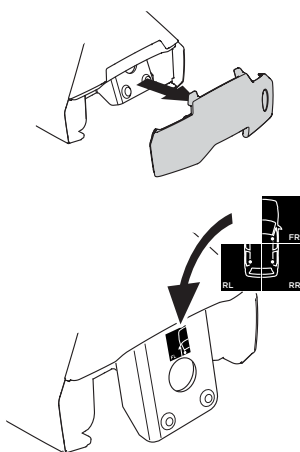

1

Kit 5177

FORD F-150, 4-dr Crew Cab, 15-
FORD F-150, 4-dr Super Cab, 15-

ISO 11154-E

1 KIT + FOOT PACK 2

x4

2

x4

3

x4

THULE WingBar Evo	THULE WingBar Edge	THULE WingBar	THULE SquareBar	Evo X (scale)	Edge X (scale)
FORD F-150, 4-dr Crew Cab, 15-				66	N/A
FORD F-150, 4-dr Super Cab, 15-				66	N/A

THULE ProBar	THULE SlideBar	X (mm/inch)
FORD F-150, 4-dr Crew Cab, 15-		1331 mm / 52 ³ / ₈ "
FORD F-150, 4-dr Super Cab, 15-		1331 mm / 52 ³ / ₈ "

THULE WingBar Evo	THULE WingBar Edge	THULE WingBar	THULE SquareBar	Evo Y (scale)	Edge Y (scale)
FORD F-150, 4-dr Crew Cab, 15-				63.5	N/A
FORD F-150, 4-dr Super Cab, 15-				63.5	N/A

THULE ProBar	THULE SlideBar	Y (mm/inch)
FORD F-150, 4-dr Crew Cab, 15-		1326 mm / 52 ¹ / ₄ "
FORD F-150, 4-dr Super Cab, 15-		1326 mm / 52 ¹ / ₄ "

	W (mm/inch)	Z (mm/inch)
FORD F-150, 4-dr Crew Cab, 15-	760 mm / 29 ⁷ / ₈ "	340 mm / 13 ³ / ₈ "
FORD F-150, 4-dr Super Cab, 15-	760 mm / 29 ⁷ / ₈ "	340 mm / 13 ³ / ₈ "