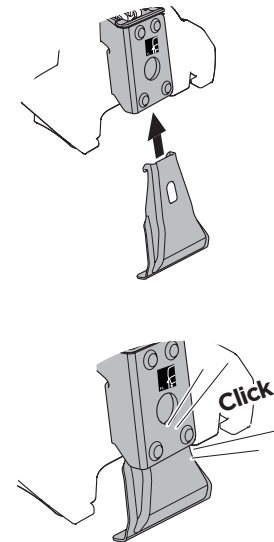

1

Kit 5177

FORD F-150, 4-dr Crew Cab, 15-
FORD F-150, 4-dr Super Cab, 15-

ISO 11154-E

1 KIT + FOOT PACK 2

x4

2

x4

3

x4

THULE WingBar Evo	THULE WingBar Edge	THULE WingBar	THULE SquareBar	Evo X (scale)	Edge X (scale)
FORD F-150, 4-dr Crew Cab, 15-				66	N/A
FORD F-150, 4-dr Super Cab, 15-				66	N/A

THULE ProBar	THULE SlideBar	X (mm/inch)
FORD F-150, 4-dr Crew Cab, 15-		1331 mm / 52 ³ / ₈ "
FORD F-150, 4-dr Super Cab, 15-		1331 mm / 52 ³ / ₈ "