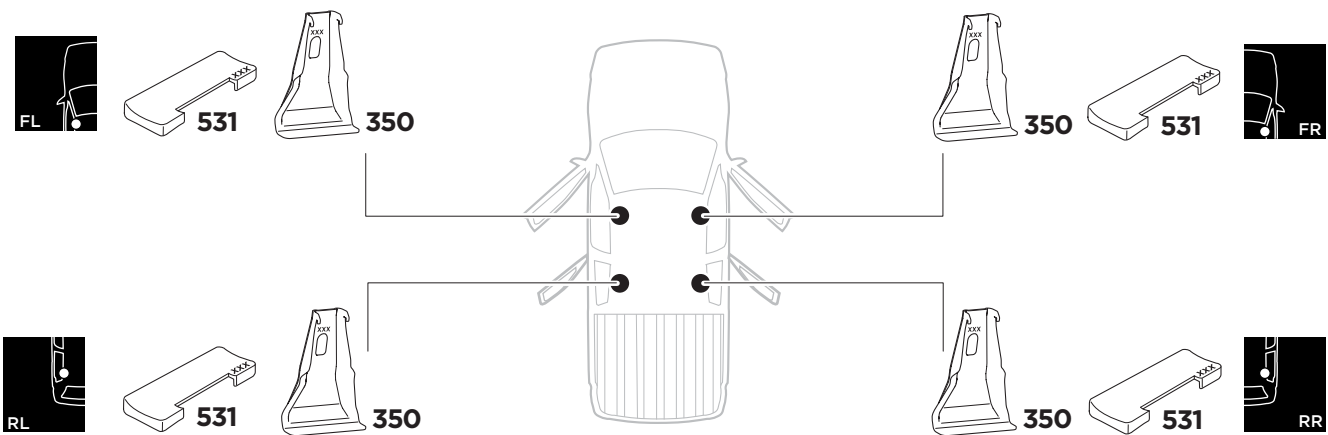

1

Kit 5177

FORD F-150, 4-dr Crew Cab, 15-
FORD F-150, 4-dr Super Cab, 15-

ISO 11154-E

1 KIT + FOOT PACK 2

x4

2

x4

3

x4

THULE WingBar Evo	THULE WingBar Edge	THULE WingBar	THULE SquareBar	Evo X (scale)	Edge X (scale)
FORD F-150, 4-dr Crew Cab, 15-				66	N/A
FORD F-150, 4-dr Super Cab, 15-				66	N/A

THULE ProBar	THULE SlideBar	X (mm/inch)
FORD F-150, 4-dr Crew Cab, 15-		1331 mm / 52 ³ / ₈ "
FORD F-150, 4-dr Super Cab, 15-		1331 mm / 52 ³ / ₈ "

THULE WingBar Evo	THULE WingBar Edge	THULE WingBar	THULE SquareBar	Evo Y (scale)	Edge Y (scale)
FORD F-150, 4-dr Crew Cab, 15-				63.5	N/A
FORD F-150, 4-dr Super Cab, 15-				63.5	N/A

THULE ProBar	THULE SlideBar	Y (mm/inch)
FORD F-150, 4-dr Crew Cab, 15-		1326 mm / 52 ¹ / ₄ "
FORD F-150, 4-dr Super Cab, 15-		1326 mm / 52 ¹ / ₄ "

	W (mm/inch)	Z (mm/inch)
FORD F-150, 4-dr Crew Cab, 15-	760 mm / 29 ⁷ / ₈ "	340 mm / 13 ³ / ₈ "
FORD F-150, 4-dr Super Cab, 15-	760 mm / 29 ⁷ / ₈ "	340 mm / 13 ³ / ₈ "