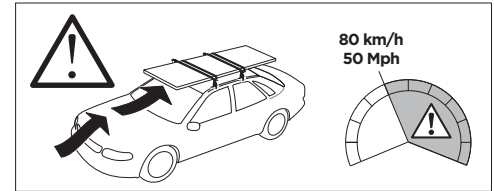

1

Kit 5177

FORD F-150, 4-dr Crew Cab, 15-
FORD F-150, 4-dr Super Cab, 15-

ISO 11154-E