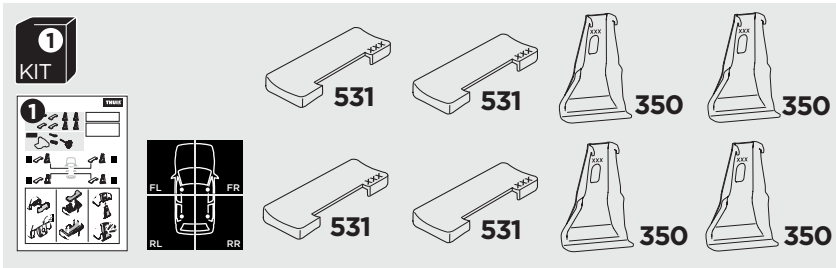

1

Kit 5177

FORD F-150, 4-dr Crew Cab, 15-
FORD F-150, 4-dr Super Cab, 15-

ISO 11154-E

1 KIT + FOOT PACK 2

x4

2

x4

3

x4

THULE WingBar Evo	THULE WingBar Edge	THULE WingBar	THULE SquareBar	Evo X (scale)	Edge X (scale)
FORD F-150, 4-dr Crew Cab, 15-				66	N/A
FORD F-150, 4-dr Super Cab, 15-				66	N/A

THULE ProBar	THULE SlideBar	X (mm/inch)
FORD F-150, 4-dr Crew Cab, 15-		1331 mm / 52 ³ / ₈ "
FORD F-150, 4-dr Super Cab, 15-		1331 mm / 52 ³ / ₈ "

THULE WingBar Evo	THULE WingBar Edge	THULE WingBar	THULE SquareBar	Evo Y (scale)	Edge Y (scale)
FORD F-150, 4-dr Crew Cab, 15-				63.5	N/A
FORD F-150, 4-dr Super Cab, 15-				63.5	N/A

THULE ProBar	THULE SlideBar	Y (mm/inch)
FORD F-150, 4-dr Crew Cab, 15-		1326 mm / 52 ¹ / ₄ "
FORD F-150, 4-dr Super Cab, 15-		1326 mm / 52 ¹ / ₄ "

	W (mm/inch)	Z (mm/inch)
FORD F-150, 4-dr Crew Cab, 15-	760 mm / 29 ⁷ / ₈ "	340 mm / 13 ³ / ₈ "
FORD F-150, 4-dr Super Cab, 15-	760 mm / 29 ⁷ / ₈ "	340 mm / 13 ³ / ₈ "