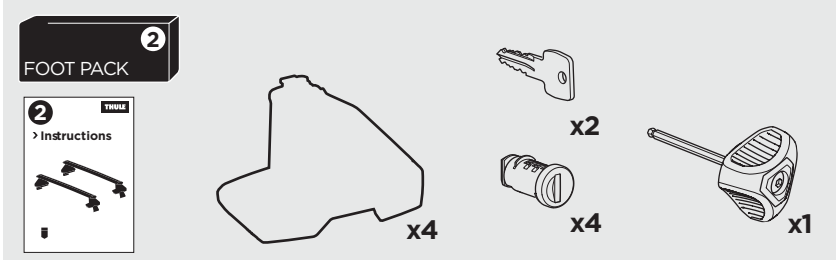

1

Kit 5177

FORD F-150, 4-dr Crew Cab, 15-
FORD F-150, 4-dr Super Cab, 15-

ISO 11154-E

1 KIT + FOOT PACK 2

x4

2

x4

3

x4

THULE WingBar Evo	THULE WingBar Edge	THULE WingBar	THULE SquareBar	Evo X (scale)	Edge X (scale)
FORD F-150, 4-dr Crew Cab, 15-				66	N/A
FORD F-150, 4-dr Super Cab, 15-				66	N/A

THULE ProBar	THULE SlideBar	X (mm/inch)
FORD F-150, 4-dr Crew Cab, 15-		1331 mm / 52 ³ / ₈ "
FORD F-150, 4-dr Super Cab, 15-		1331 mm / 52 ³ / ₈ "

THULE WingBar Evo	THULE WingBar Edge	THULE WingBar	THULE SquareBar	Evo Y (scale)	Edge Y (scale)
FORD F-150, 4-dr Crew Cab, 15-				63.5	N/A
FORD F-150, 4-dr Super Cab, 15-				63.5	N/A

THULE ProBar	THULE SlideBar	Y (mm/inch)
FORD F-150, 4-dr Crew Cab, 15-		1326 mm / 52 ¹ / ₄ "
FORD F-150, 4-dr Super Cab, 15-		1326 mm / 52 ¹ / ₄ "