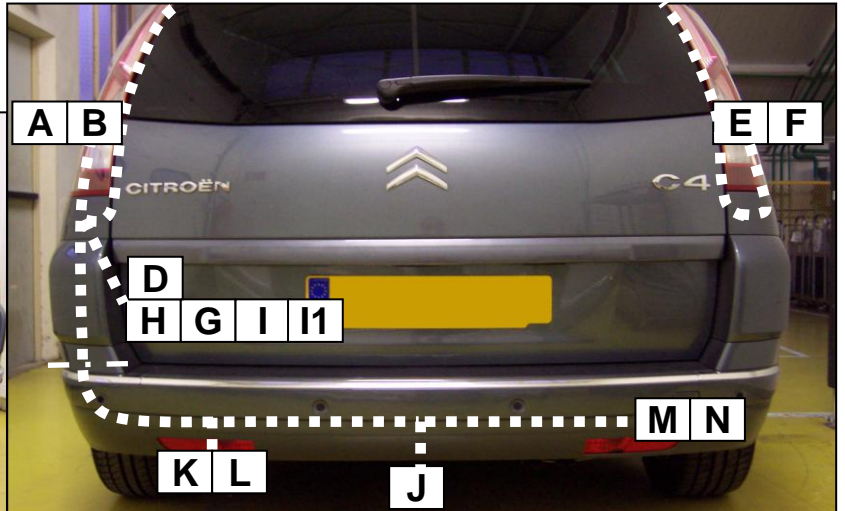

C4 Grand Picasso

Einbauanleitung elektrosatz Anhängervorrichtung mit 12N Steckdose
Fitting instructions electric wiringkit towbar with 12N socket
Montage-handleiding elektrokabelset voor trekhaak met 12N contactos