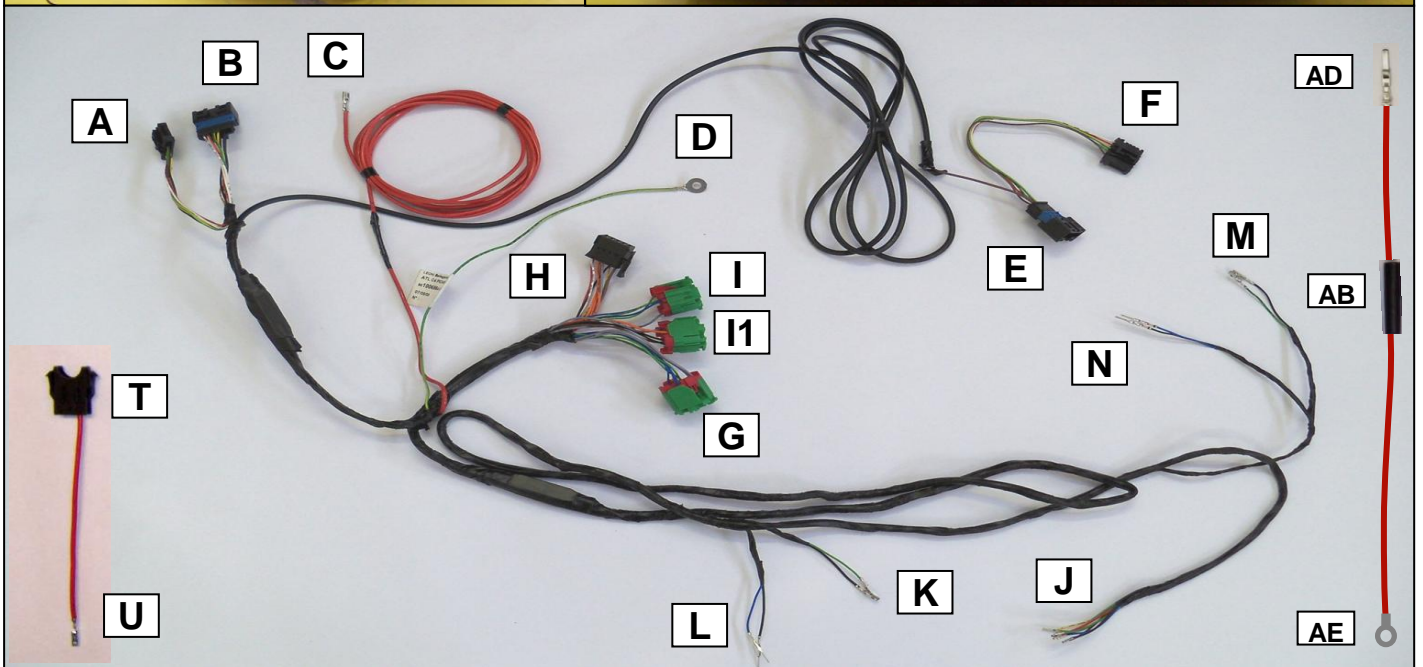

C4 Grand Picasso

Einbauanleitung elektrosatz Anhängervorrichtung mit 12N Steckdose
Fitting instructions electric wiringkit towbar with 12N socket
Montage-handleiding elektrokabelset voor trekhaak met 12N contactos

15

16

17

18

19

20

	1/L	2/54g	3/31	4/R	5/58R	6/54	7/58L	(C)
	21+5 W	21W		21+5 W	40 W	63 W	40 W	
F	Jaune	Bleu	Vert/jaune	Vert	Marron	Rouge	Noir	Gris
D	Gelb	Blau	Grün/gelb	Grün	Braun	Rot	Schwarz	Grau
GB	Yellow	Blue	Green/yellow	Green	Brown	Red	Black	Grey
NL	Geel	Blauw	Groen/geel	Groen	Bruin	Rood	Zwart	Grijs
P	Amarelo	Azul	Verde/amarelo	Verde	Castanho	Vermelho	Preto	Cinzento
I	Giallo	Blu	Verde/giallo	Verde	Marrone	Rosso	Nero	Grigio
E	Amarillo	Azul	Verde/amarillo	Verde	Marron	Rojo	Negro	Gris