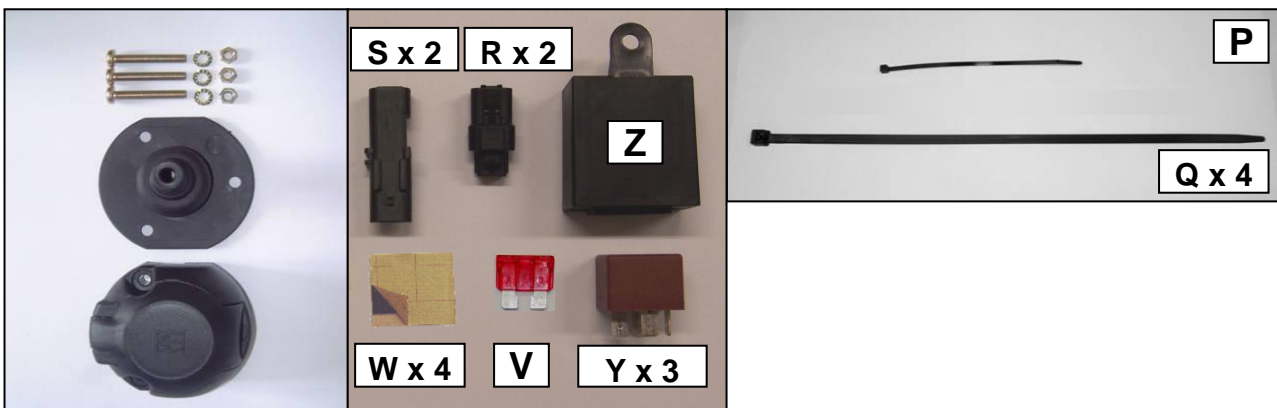

Liste des pièces / Teilliste / Part list / Onderdelenlijst :

Cette notice ne peut être divulguée ou reproduite, partiellement ou en totalité, sans accord de la société.