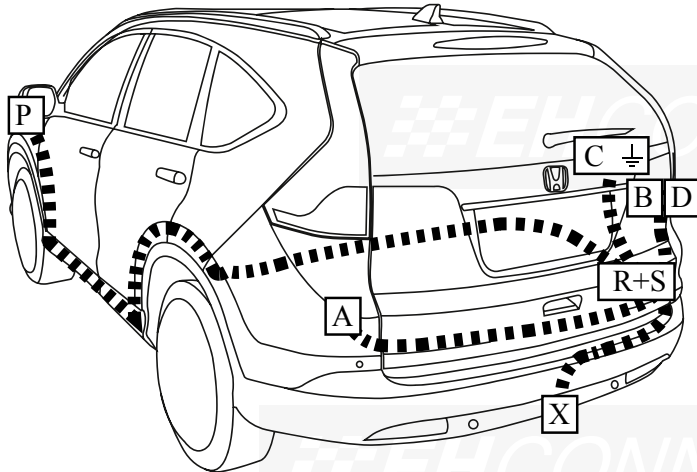

Honda CR-V, 2012-

13-pol

Nr: 36010

3x  M5 x 35 Art.no. 1031	3x  Art.no. 1091	3x  M5 Art.no. 1071	1x  Art.no. 3580	2x  Art.no. 3716	2x  Art.no. 3717	6x L=140  Art.no. 6079	6x L=186  Art.no. 6081
1x  Art.no.12002	1x  Art.no.4290	1x  Art.no. 3779	1x  Art.no. 9700-0091	50cm  Art.no. 3584	2x  Art.no. 3515	2x  Art.no. 3516	

1

EHCONNECTOR

EHCONNECTOR

2

3

EHCONNECTOR

EHCONNECTOR

4