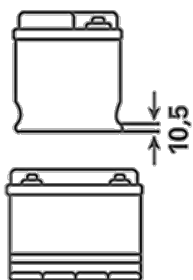

För mer information besök varta-automotive.com

ORDERINFORMATION

ETN:	140023072
Artikelnummer:	140023072A742
Kortnummer:	K13
Streckkod:	4016987128916
UK kod:	
Förpackningsenhet:	1
Palett:	42

TEKNISK INFORMATION

Volttal [V]:	6	Base Hold-down:	B01
Batterikapacitet [Ah]:	140	Layout:	0
Kallstartström CCA EN [A]:	720	Terminaltyper:	1
Längd [mm]:	260	Höljets storlek:	M4
Bredd [mm]:	175	Vikt fyllt och laddat:	19,500
Höjd [mm]:	236		

B01

ø 19,5
H 18

ø 17,9
H 18

pos.

neg.