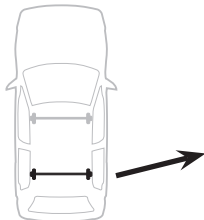

951 mm

1

2

FORD Fiesta, 5-dr Hatchback, 02-05, 06-08

Y inch

Y mm

38 3/8"

976 mm

4

FORD Fiesta, 5-dr Hatchback, 02-05, 06-08

5

	X mm	Y mm	X inch	Y inch
FORD Fiesta, 5-dr Hatchback, 02-05, 06-08	260 mm	700 mm	10 1/4"	27 1/2"

GB/US Tighten alternately

D Die Schrauben abwechselnd anziehen