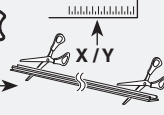

3

754

750

1

2

FORD Fiesta, 5-dr Hatchback, 02-05, 06-08

X

30

1

2

FORD Fiesta, 5-dr Hatchback, 02-05, 06-08

Y

32,5

480R

480

1

2

FORD Fiesta, 5-dr Hatchback, 02-05, 06-08

X inch

X mm

37 1/2"

951 mm

1

2

FORD Fiesta, 5-dr Hatchback, 02-05, 06-08

Y inch

Y mm

38 3/8"

976 mm