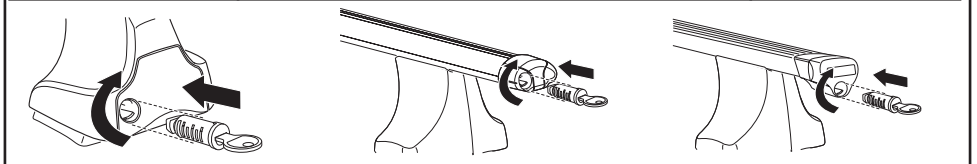

ไทย ชับโนแบบสลับ

6

480R/754

480

THULE
SWEDEN
**ONE
KEY
SYSTEM**

- 544 (x4)
- 596 (x6)
- 588 (x8)
- NA 510 (x10)
- EUR 452 (x12)
- ASIA

WW ▶ Thule Sweden AB, Box 69, 330 33 Hillerstorp, SWEDEN
NA ▶ Thule Inc., 42 Silvermine Road, Seymour, Connecticut 06483, USA