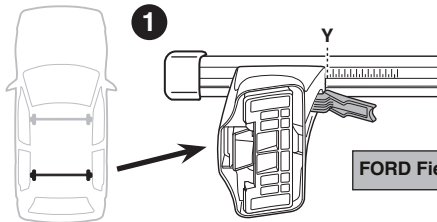

3

754

750

1

2

FORD Fiesta, 5-dr Hatchback, 02-05, 06-08

X

30

1

2

FORD Fiesta, 5-dr Hatchback, 02-05, 06-08

Y

32,5

480R

480

1

2

FORD Fiesta, 5-dr Hatchback, 02-05, 06-08

X inch

X mm

37 1/2"

951 mm

1

2

FORD Fiesta, 5-dr Hatchback, 02-05, 06-08

Y inch

Y mm

38 3/8"

976 mm