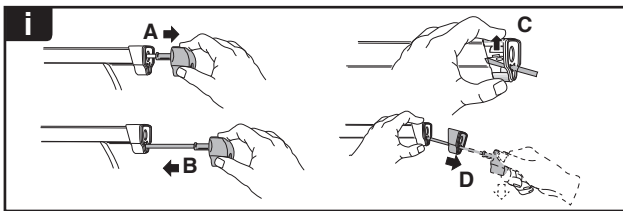

ไทย ชับโนแบบสลับ

6

480R/754

480

THULE
SWEDEN
**ONE
KEY
SYSTEM**

- 544 (x4)
- 596 (x6)
- 588 (x8)
- NA 510 (x10)
- EUR 452 (x12)
- ASIA

WW ▶ Thule Sweden AB, Box 69, 330 33 Hillerstorp, SWEDEN
NA ▶ Thule Inc., 42 Silvermine Road, Seymour, Connecticut 06483, USA