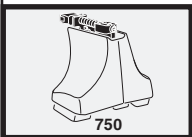

951 mm

1

2

FORD Fiesta, 5-dr Hatchback, 02-05, 06-08

Y inch

Y mm

38 3/8"

976 mm

4

FORD Fiesta, 5-dr Hatchback, 02-05, 06-08

5

	X mm	Y mm	X inch	Y inch
FORD Fiesta, 5-dr Hatchback, 02-05, 06-08	260 mm	700 mm	10 1/4"	27 1/2"

GB/US Tighten alternately

D Die Schrauben abwechselnd anziehen