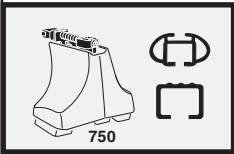

ไทย ชับโนแบบสลับ

6

480R/754

480

THULE
SWEDEN
**ONE
KEY
SYSTEM**

- 544 (x4)
- 596 (x6)
- 588 (x8)
- NA 510 (x10)
- EUR 452 (x12)
- ASIA

WW ▶ Thule Sweden AB, Box 69, 330 33 Hillerstorp, SWEDEN
NA ▶ Thule Inc., 42 Silvermine Road, Seymour, Connecticut 06483, USA