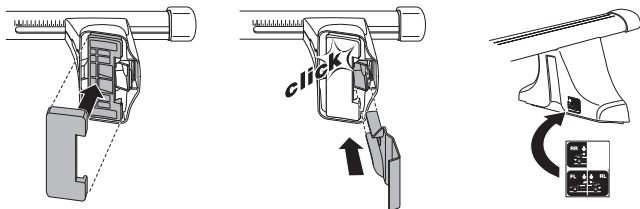

951 mm

1

2

FORD Fiesta, 5-dr Hatchback, 02-05, 06-08

Y inch

Y mm

38 3/8"

976 mm

4

FORD Fiesta, 5-dr Hatchback, 02-05, 06-08

5

	X mm	Y mm	X inch	Y inch
FORD Fiesta, 5-dr Hatchback, 02-05, 06-08	260 mm	700 mm	10 1/4"	27 1/2"

GB/US Tighten alternately

D Die Schrauben abwechselnd anziehen