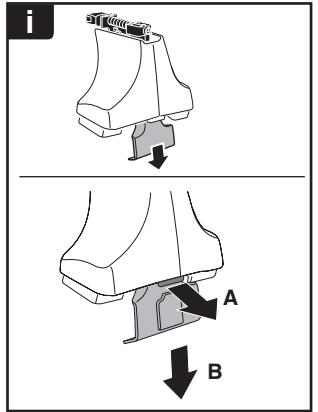

ไทย ชับโนแบบสลับ

6

480R/754

480

THULE
SWEDEN
**ONE
KEY
SYSTEM**

- 544 (x4)
- 596 (x6)
- 588 (x8)
- NA 510 (x10)
- EUR 452 (x12)
- ASIA

WW ▶ Thule Sweden AB, Box 69, 330 33 Hillerstorp, SWEDEN
NA ▶ Thule Inc., 42 Silvermine Road, Seymour, Connecticut 06483, USA