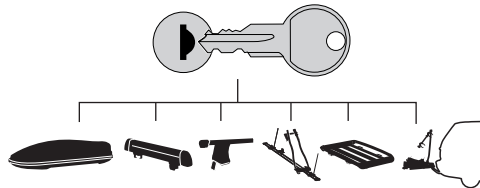

ไทย ชับโนแบบสลับ

6

480R/754

480

THULE
SWEDEN
**ONE
KEY
SYSTEM**

- 544 (x4)
- 596 (x6)
- 588 (x8)
- NA 510 (x10)
- EUR 452 (x12)
- ASIA

WW ▶ Thule Sweden AB, Box 69, 330 33 Hillerstorp, SWEDEN
NA ▶ Thule Inc., 42 Silvermine Road, Seymour, Connecticut 06483, USA