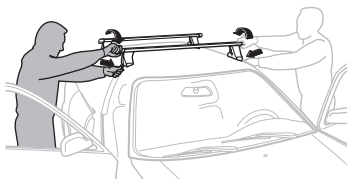

4

FORD Fiesta, 5-dr Hatchback, 02-05, 06-08

5

	X mm	Y mm	X inch	Y inch
FORD Fiesta, 5-dr Hatchback, 02-05, 06-08	260 mm	700 mm	10 1/4"	27 1/2"

GB/US Tighten alternately

D Die Schrauben abwechselnd anziehen