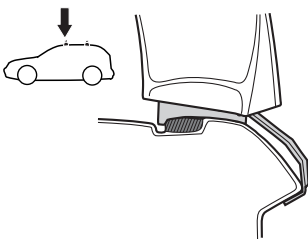

4

FORD Fiesta, 5-dr Hatchback, 02-05, 06-08

5

	X mm	Y mm	X inch	Y inch
FORD Fiesta, 5-dr Hatchback, 02-05, 06-08	260 mm	700 mm	10 1/4"	27 1/2"

GB/US Tighten alternately

D Die Schrauben abwechselnd anziehen