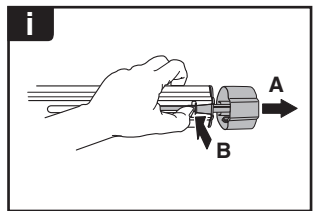

ไทย ชับโนแบบสลับ

6

480R/754

480

THULE
SWEDEN
**ONE
KEY
SYSTEM**

- 544 (x4)
- 596 (x6)
- 588 (x8)
- NA 510 (x10)
- EUR 452 (x12)
- ASIA

WW ▶ Thule Sweden AB, Box 69, 330 33 Hillerstorp, SWEDEN
NA ▶ Thule Inc., 42 Silvermine Road, Seymour, Connecticut 06483, USA