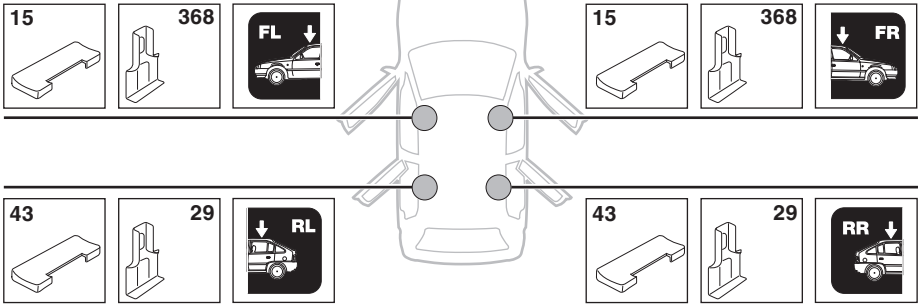

951 mm

1

2

FORD Fiesta, 5-dr Hatchback, 02-05, 06-08

Y inch

Y mm

38 3/8"

976 mm

4

FORD Fiesta, 5-dr Hatchback, 02-05, 06-08

5

	X mm	Y mm	X inch	Y inch
FORD Fiesta, 5-dr Hatchback, 02-05, 06-08	260 mm	700 mm	10 1/4"	27 1/2"

GB/US Tighten alternately

D Die Schrauben abwechselnd anziehen