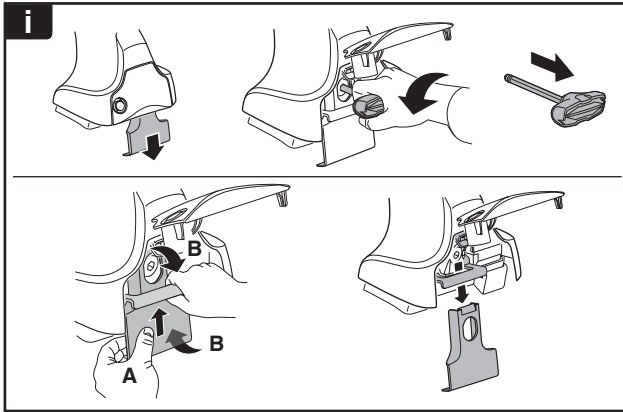

ไทย ชับโนแบบสลับ

6

480R/754

480

THULE
SWEDEN
**ONE
KEY
SYSTEM**

- 544 (x4)
- 596 (x6)
- 588 (x8)
- NA 510 (x10)
- EUR 452 (x12)
- ASIA

WW ▶ Thule Sweden AB, Box 69, 330 33 Hillerstorp, SWEDEN
NA ▶ Thule Inc., 42 Silvermine Road, Seymour, Connecticut 06483, USA