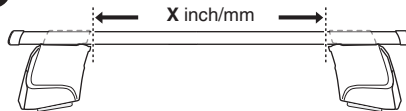

FORD Fiesta, 5-dr Hatchback, 02-05, 06-08

X

30

1

2

FORD Fiesta, 5-dr Hatchback, 02-05, 06-08

Y

32,5

480R

480

1

2

FORD Fiesta, 5-dr Hatchback, 02-05, 06-08

X inch

X mm

37 1/2"

951 mm

1

2

FORD Fiesta, 5-dr Hatchback, 02-05, 06-08

Y inch

Y mm

38 3/8"

976 mm