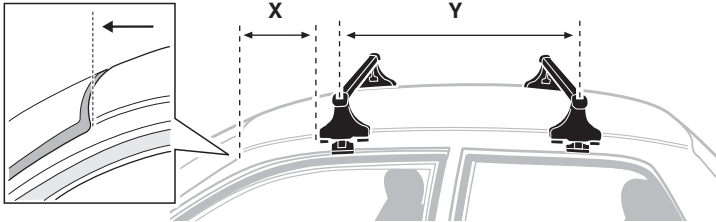

4

FORD Fiesta, 5-dr Hatchback, 02-05, 06-08

5

	X mm	Y mm	X inch	Y inch
FORD Fiesta, 5-dr Hatchback, 02-05, 06-08	260 mm	700 mm	10 1/4"	27 1/2"

GB/US Tighten alternately

D Die Schrauben abwechselnd anziehen