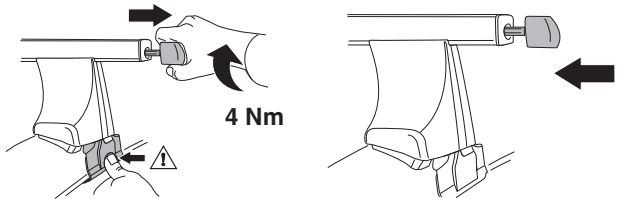

ไทย ชับโนแบบสลับ

6

480R/754

480

THULE
SWEDEN
**ONE
KEY
SYSTEM**

- 544 (x4)
- 596 (x6)
- 588 (x8)
- NA 510 (x10)
- EUR 452 (x12)
- ASIA

WW ▶ Thule Sweden AB, Box 69, 330 33 Hillerstorp, SWEDEN
NA ▶ Thule Inc., 42 Silvermine Road, Seymour, Connecticut 06483, USA