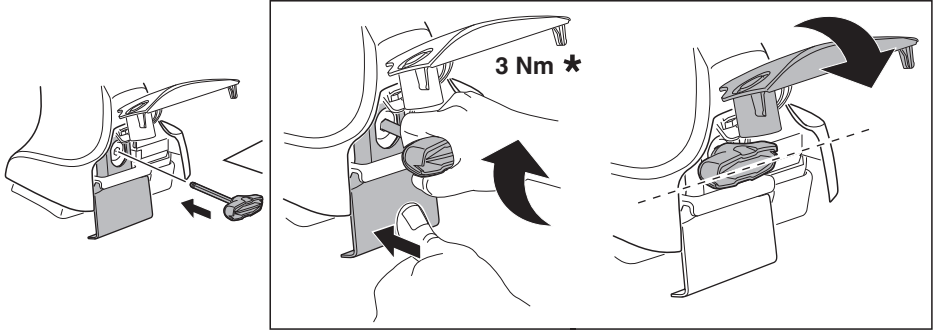

ไทย ชับโนแบบสลับ

6

480R/754

480

THULE
SWEDEN
**ONE
KEY
SYSTEM**

- 544 (x4)
- 596 (x6)
- 588 (x8)
- NA 510 (x10)
- EUR 452 (x12)
- ASIA

WW ▶ Thule Sweden AB, Box 69, 330 33 Hillerstorp, SWEDEN
NA ▶ Thule Inc., 42 Silvermine Road, Seymour, Connecticut 06483, USA