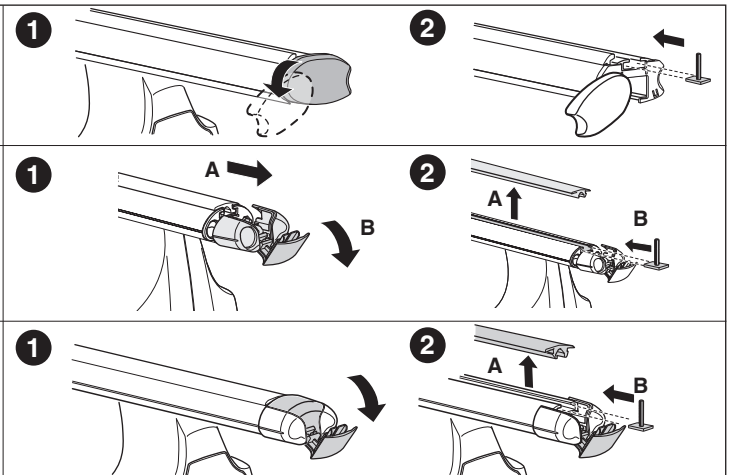

ไทย ชับโนแบบสลับ

6

480R/754

480

THULE
SWEDEN
**ONE
KEY
SYSTEM**

- 544 (x4)
- 596 (x6)
- 588 (x8)
- NA 510 (x10)
- EUR 452 (x12)
- ASIA

WW ▶ Thule Sweden AB, Box 69, 330 33 Hillerstorp, SWEDEN
NA ▶ Thule Inc., 42 Silvermine Road, Seymour, Connecticut 06483, USA