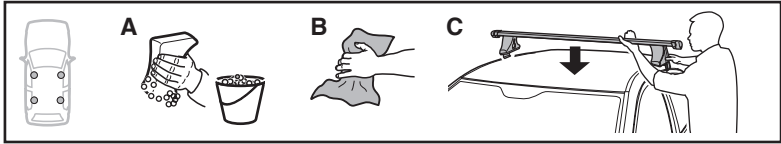

5

	X mm	Y mm	X inch	Y inch
FORD Fiesta, 5-dr Hatchback, 02-05, 06-08	260 mm	700 mm	10 1/4"	27 1/2"