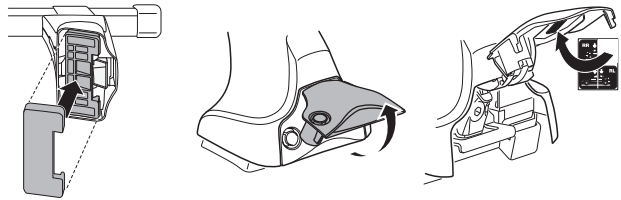

951 mm

1

2

FORD Fiesta, 5-dr Hatchback, 02-05, 06-08

Y inch

Y mm

38 3/8"

976 mm

4

FORD Fiesta, 5-dr Hatchback, 02-05, 06-08

5

	X mm	Y mm	X inch	Y inch
FORD Fiesta, 5-dr Hatchback, 02-05, 06-08	260 mm	700 mm	10 1/4"	27 1/2"

GB/US Tighten alternately

D Die Schrauben abwechselnd anziehen