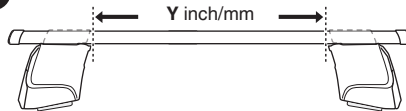

480R

480

1

2

FORD Fiesta, 5-dr Hatchback, 02-05, 06-08

X inch

X mm

37 1/2"

951 mm

1

2

FORD Fiesta, 5-dr Hatchback, 02-05, 06-08

Y inch

Y mm

38 3/8"

976 mm

4

FORD Fiesta, 5-dr Hatchback, 02-05, 06-08

5

	X mm	Y mm	X inch	Y inch
FORD Fiesta, 5-dr Hatchback, 02-05, 06-08	260 mm	700 mm	10 1/4"	27 1/2"

GB/US Tighten alternately

D Die Schrauben abwechselnd anziehen