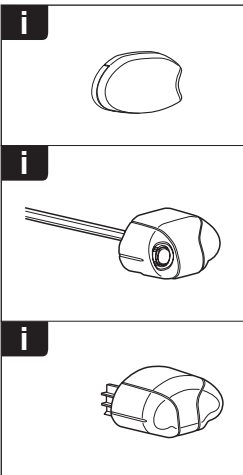

ไทย ชับโนแบบสลับ

6

480R/754

480

THULE
SWEDEN
**ONE
KEY
SYSTEM**

- 544 (x4)
- 596 (x6)
- 588 (x8)
- NA 510 (x10)
- EUR 452 (x12)
- ASIA

WW ▶ Thule Sweden AB, Box 69, 330 33 Hillerstorp, SWEDEN
NA ▶ Thule Inc., 42 Silvermine Road, Seymour, Connecticut 06483, USA