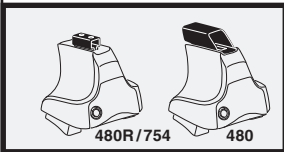

951 mm

1

2

FORD Fiesta, 5-dr Hatchback, 02-05, 06-08

Y inch

Y mm

38 3/8"

976 mm

4

FORD Fiesta, 5-dr Hatchback, 02-05, 06-08

5

	X mm	Y mm	X inch	Y inch
FORD Fiesta, 5-dr Hatchback, 02-05, 06-08	260 mm	700 mm	10 1/4"	27 1/2"

GB/US Tighten alternately

D Die Schrauben abwechselnd anziehen