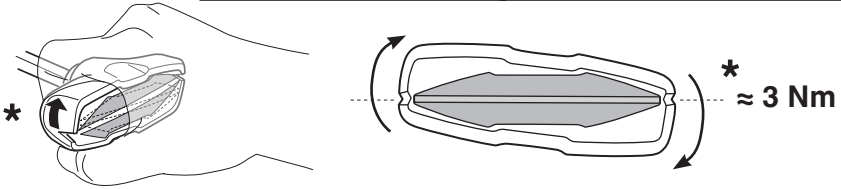

ไทย ชับโนแบบสลับ

6

480R/754

480

THULE
SWEDEN
**ONE
KEY
SYSTEM**

- 544 (x4)
- 596 (x6)
- 588 (x8)
- NA 510 (x10)
- EUR 452 (x12)
- ASIA

WW ▶ Thule Sweden AB, Box 69, 330 33 Hillerstorp, SWEDEN
NA ▶ Thule Inc., 42 Silvermine Road, Seymour, Connecticut 06483, USA