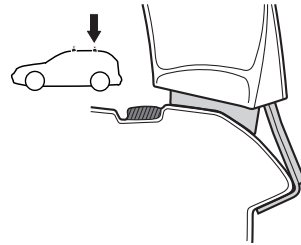

4

FORD Fiesta, 5-dr Hatchback, 02-05, 06-08

5

	X mm	Y mm	X inch	Y inch
FORD Fiesta, 5-dr Hatchback, 02-05, 06-08	260 mm	700 mm	10 1/4"	27 1/2"

GB/US Tighten alternately

D Die Schrauben abwechselnd anziehen