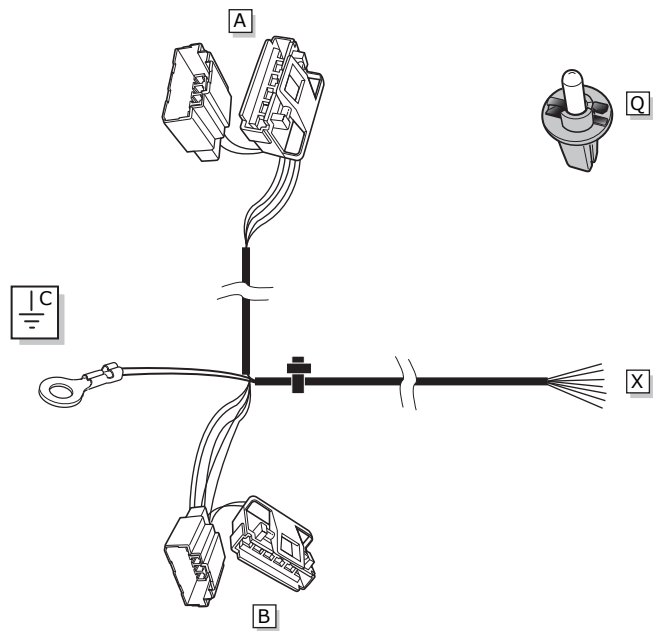

Einbauanleitung Elektrosatz  
Anhängervorrichtung mit 12-N Steckdose  
lt. DIN/ISO Norm 1724

Instructions de montage du faisceau  
électrique pour crochet d'attelage  
conforme à la norme  
DIN/ISO 1724 prise 12-N

Fitting instructions electric wiringkit  
towbar with 12-N socket up to  
DIN/ISO norm 1724

Montage-handleiding elektrokabelset voor  
trekhaak met 12-N contactdoos  
vlg. DIN/ISO norm 1724

1

2

INFO

16

17

ROUTING

INFO

- Fig. 12 bis Fig. 17 nur wenn C2 gewünscht ist!
- Fig. 12 à Fig. 17 seulement quand le C2 est desiré!
- Fig. 12 up to Fig. 17 only if C2 is necessary!
- Fig. 12 t/m Fig. 17 alleen indien C2 gewenst is!

INFO Anschluß Steckdose / Connection de la prise / Socket connection / Contactdoos aansluiting

DIN/ISO 1724		(D)	(F)	(GB)	(NL)
↶	1/L	gelb	jaune	yellow	geel
⚡	2	blau	bleu	blue	blauw
⏚ 1-8	3/31	weiß	blanc	white	wit
↷	4/R	grün	vert	green	groen
☀	5/58-R	braun	marron	brown	bruin
STOP	6/54	rot	rouge	red	rood
☀	7/58-L	schwarz	noir	black	zwart
⚡	8/58-b	grau	gris	grey	grijs