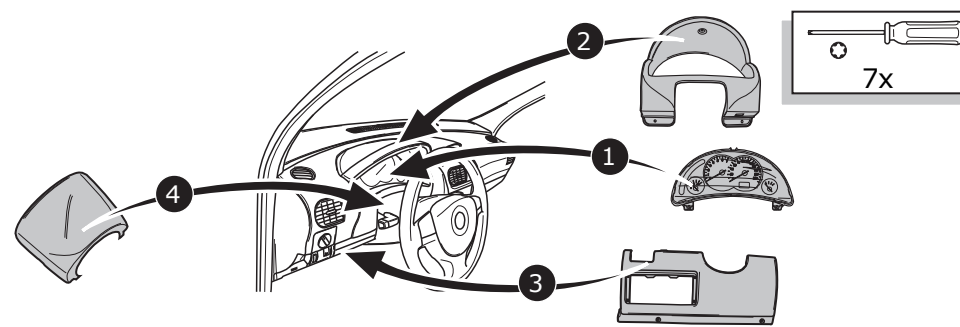

Fitting instructions electric wiringkit  
towbar with 12-N socket up to  
DIN/ISO norm 1724

Montage-handleiding elektrokabelset voor  
trekhaak met 12-N contactdoos  
vlg. DIN/ISO norm 1724

1

2

INFO

16

17

ROUTING

INFO

- Fig. 12 bis Fig. 17 nur wenn C2 gewünscht ist!
- Fig. 12 à Fig. 17 seulement quand le C2 est desiré!
- Fig. 12 up to Fig. 17 only if C2 is necessary!
- Fig. 12 t/m Fig. 17 alleen indien C2 gewenst is!