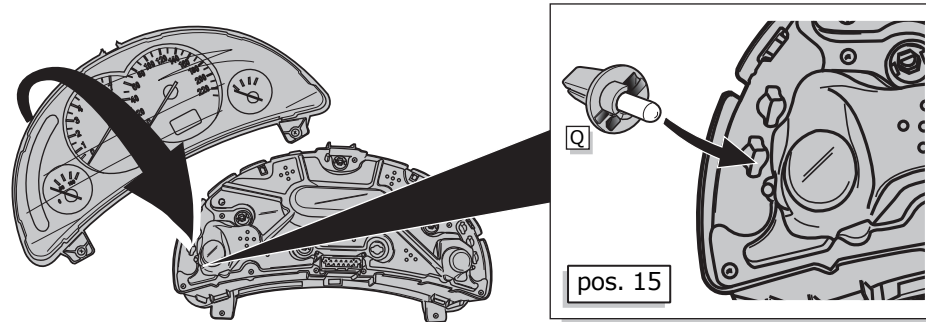

Einbauanleitung Elektrosatz  
Anhängervorrichtung mit 12-N Steckdose  
lt. DIN/ISO Norm 1724

Instructions de montage du faisceau  
électrique pour crochet d'attelage  
conforme à la norme  
DIN/ISO 1724 prise 12-N

Fitting instructions electric wiringkit  
towbar with 12-N socket up to  
DIN/ISO norm 1724

Montage-handleiding elektrokabelset voor  
trekhaak met 12-N contactdoos  
vlg. DIN/ISO norm 1724

1

2

INFO

16

17

ROUTING

INFO

- Fig. 12 bis Fig. 17 nur wenn C2 gewünscht ist!
- Fig. 12 à Fig. 17 seulement quand le C2 est desiré!
- Fig. 12 up to Fig. 17 only if C2 is necessary!
- Fig. 12 t/m Fig. 17 alleen indien C2 gewenst is!