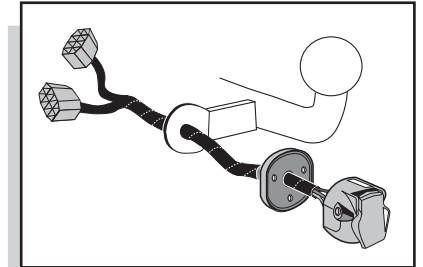

Einbauanleitung Elektrosatz  
Anhängervorrichtung mit 12-N Steckdose  
lt. DIN/ISO Norm 1724

Instructions de montage du faisceau  
électrique pour crochet d'attelage  
conforme à la norme  
DIN/ISO 1724 prise 12-N

Fitting instructions electric wiringkit  
towbar with 12-N socket up to  
DIN/ISO norm 1724

Montage-handleiding elektrokabelset voor  
trekhaak met 12-N contactdoos  
vlg. DIN/ISO norm 1724