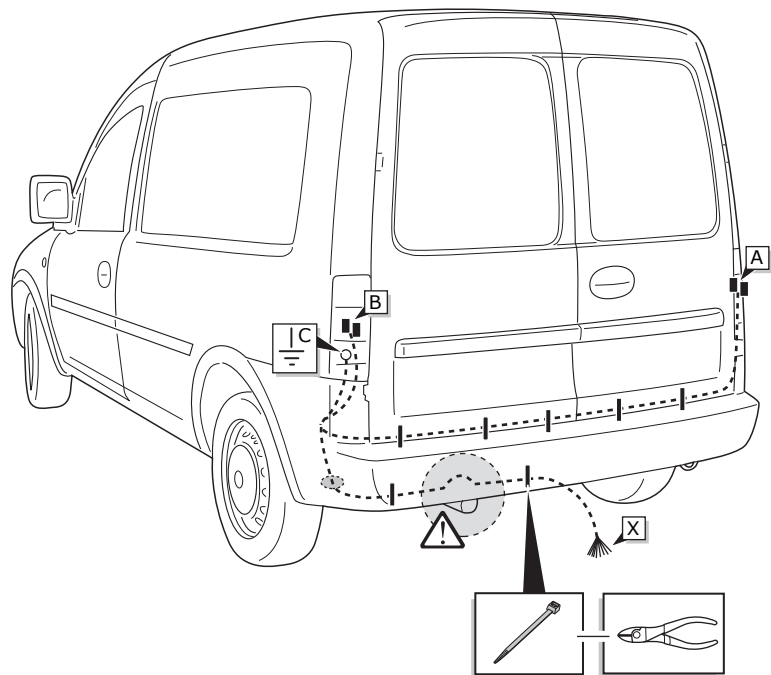

Einbauanleitung Elektrosatz  
Anhängervorrichtung mit 12-N Steckdose  
lt. DIN/ISO Norm 1724

Instructions de montage du faisceau  
électrique pour crochet d'attelage  
conforme à la norme  
DIN/ISO 1724 prise 12-N

Fitting instructions electric wiringkit  
towbar with 12-N socket up to  
DIN/ISO norm 1724

Montage-handleiding elektrokabelset voor  
trekhaak met 12-N contactdoos  
vlg. DIN/ISO norm 1724

1

2

INFO

16

17

ROUTING

INFO

- Fig. 12 bis Fig. 17 nur wenn C2 gewünscht ist!
- Fig. 12 à Fig. 17 seulement quand le C2 est desiré!
- Fig. 12 up to Fig. 17 only if C2 is necessary!
- Fig. 12 t/m Fig. 17 alleen indien C2 gewenst is!