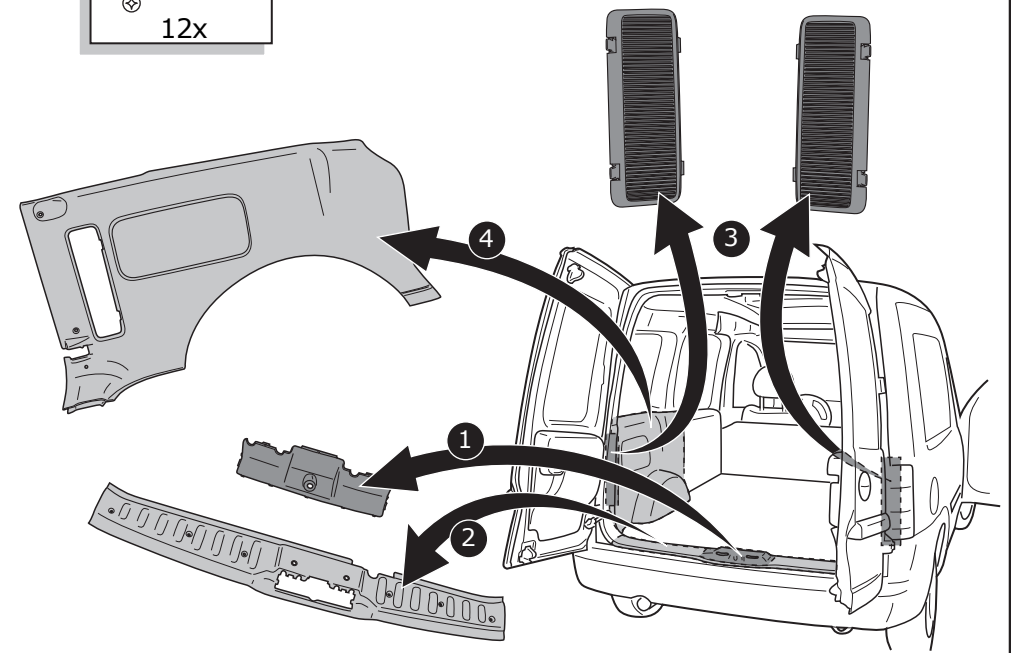

Einbauanleitung Elektrosatz  
Anhängervorrichtung mit 12-N Steckdose  
lt. DIN/ISO Norm 1724

Instructions de montage du faisceau  
électrique pour crochet d'attelage  
conforme à la norme  
DIN/ISO 1724 prise 12-N

Fitting instructions electric wiringkit  
towbar with 12-N socket up to  
DIN/ISO norm 1724

Montage-handleiding elektrokabelset voor  
trekhaak met 12-N contactdoos  
vlg. DIN/ISO norm 1724

1

2

INFO

16

17

ROUTING

INFO

- Fig. 12 bis Fig. 17 nur wenn C2 gewünscht ist!
- Fig. 12 à Fig. 17 seulement quand le C2 est desiré!
- Fig. 12 up to Fig. 17 only if C2 is necessary!
- Fig. 12 t/m Fig. 17 alleen indien C2 gewenst is!