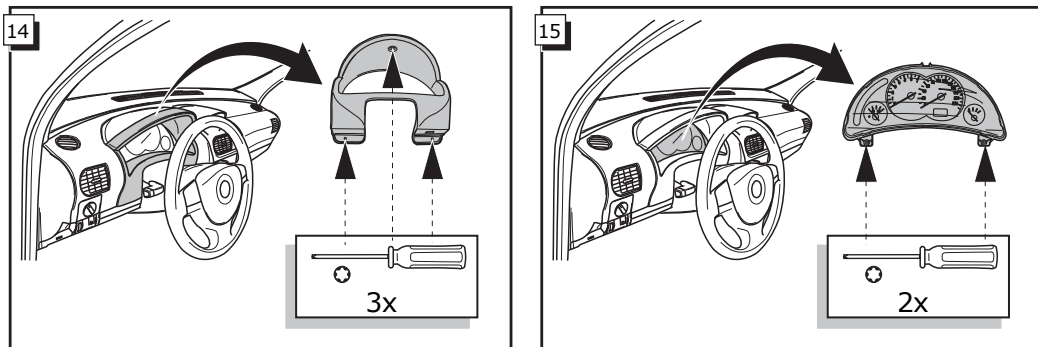

Fitting instructions electric wiringkit  
towbar with 12-N socket up to  
DIN/ISO norm 1724

Montage-handleiding elektrokabelset voor  
trekhaak met 12-N contactdoos  
vlg. DIN/ISO norm 1724

1

2

INFO

16

17

ROUTING

INFO

- Fig. 12 bis Fig. 17 nur wenn C2 gewünscht ist!
- Fig. 12 à Fig. 17 seulement quand le C2 est desiré!
- Fig. 12 up to Fig. 17 only if C2 is necessary!
- Fig. 12 t/m Fig. 17 alleen indien C2 gewenst is!