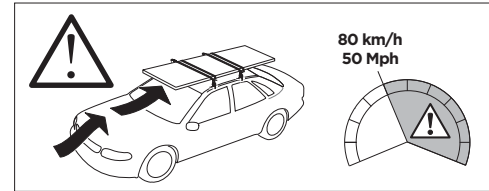

ISO 11154-E