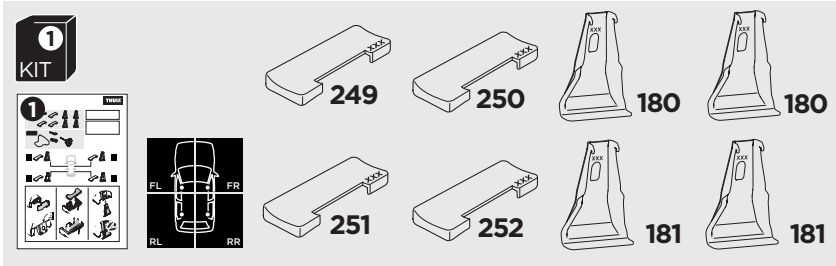

1

Kit 5056

NISSAN Qashqai, 5-dr SUV, 14-

ISO 11154-E