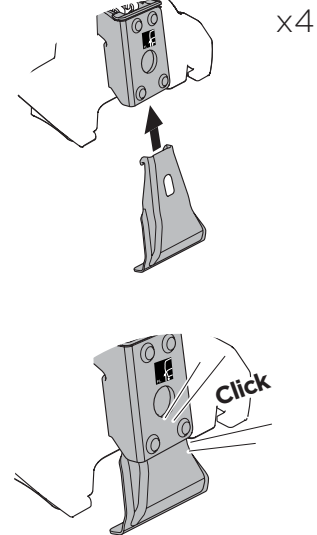

3

x4

THULE WingBar Evo	THULE WingBar Edge	THULE WingBar	THULE SquareBar	<b>Evo X (scale)</b>	<b>Edge X (scale)</b>
<b>NISSAN Qashqai, 5-dr SUV, 14-</b>				<b>47</b>	<b>C</b>

THULE ProBar	THULE SlideBar	<b>X (mm/inch)</b>		
<b>NISSAN Qashqai, 5-dr SUV, 14-</b>		<b>1121 mm / 44 1/8"</b>		