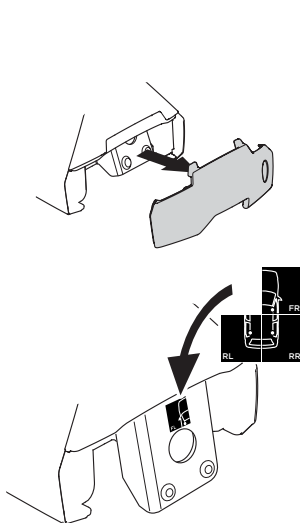

1

Kit 5056

NISSAN Qashqai, 5-dr SUV, 14-

ISO 11154-E

1

2

x4

x4

x4

3

x4