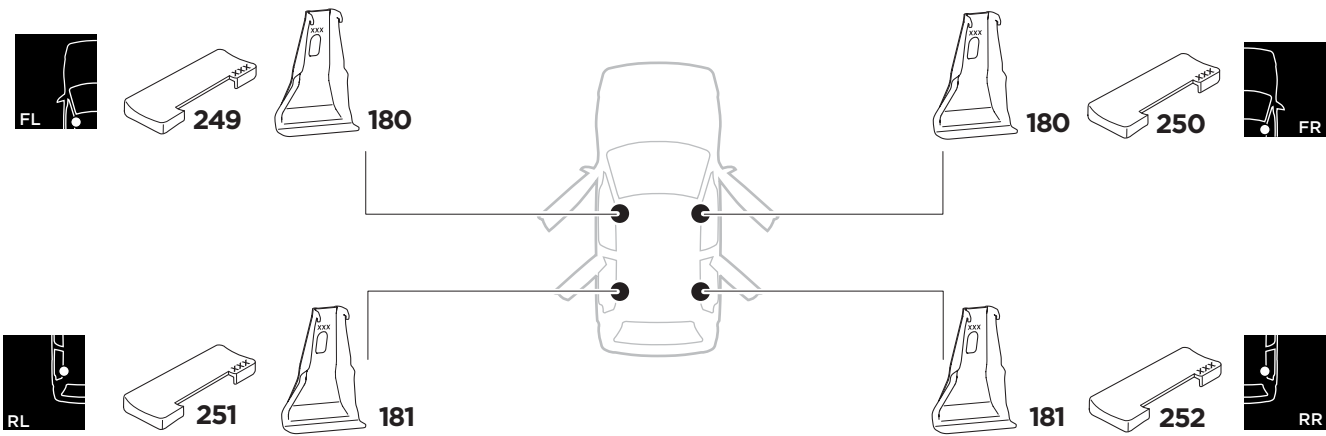

## Kit 5056

NISSAN Qashqai, 5-dr SUV, 14-

ISO 11154-E

1

2

x4

x4

x4

3

x4

THULE WingBar Evo	THULE WingBar Edge	THULE WingBar	THULE SquareBar	<b>Evo X (scale)</b>	<b>Edge X (scale)</b>
<b>NISSAN Qashqai, 5-dr SUV, 14-</b>				<b>47</b>	<b>C</b>

THULE ProBar	THULE SlideBar	<b>X (mm/inch)</b>		
<b>NISSAN Qashqai, 5-dr SUV, 14-</b>		<b>1121 mm / 44 1/8"</b>		

THULE WingBar Evo	THULE WingBar Edge	THULE WingBar	THULE SquareBar	<b>Evo Y (scale)</b>	<b>Edge Y (scale)</b>
<b>NISSAN Qashqai, 5-dr SUV, 14-</b>				<b>37,5</b>	<b>D</b>

THULE ProBar	THULE SlideBar	<b>Y (mm/inch)</b>		
<b>NISSAN Qashqai, 5-dr SUV, 14-</b>		<b>1026 mm / 40 3/8"</b>		

	<b>W (mm/inch)</b>	<b>Z (mm/inch)</b>
<b>NISSAN Qashqai, 5-dr SUV, 14-</b>	<b>775 mm / 30 1/2"</b>	<b>140 mm / 5 1/5"</b>