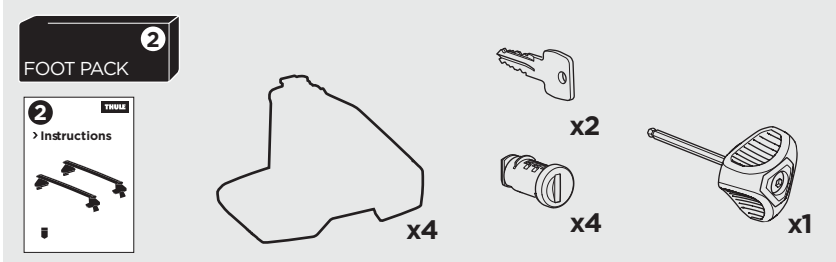

## Kit 5056

NISSAN Qashqai, 5-dr SUV, 14-

ISO 11154-E

1

2

x4

x4

x4

3

x4

THULE WingBar Evo	THULE WingBar Edge	THULE WingBar	THULE SquareBar	<b>Evo X (scale)</b>	<b>Edge X (scale)</b>
<b>NISSAN Qashqai, 5-dr SUV, 14-</b>				<b>47</b>	<b>C</b>

THULE ProBar	THULE SlideBar	<b>X (mm/inch)</b>		
<b>NISSAN Qashqai, 5-dr SUV, 14-</b>		<b>1121 mm / 44 1/8"</b>		

THULE WingBar Evo	THULE WingBar Edge	THULE WingBar	THULE SquareBar	<b>Evo Y (scale)</b>	<b>Edge Y (scale)</b>
<b>NISSAN Qashqai, 5-dr SUV, 14-</b>				<b>37,5</b>	<b>D</b>

THULE ProBar	THULE SlideBar	<b>Y (mm/inch)</b>		
<b>NISSAN Qashqai, 5-dr SUV, 14-</b>		<b>1026 mm / 40 3/8"</b>		

	<b>W (mm/inch)</b>	<b>Z (mm/inch)</b>
<b>NISSAN Qashqai, 5-dr SUV, 14-</b>	<b>775 mm / 30 1/2"</b>	<b>140 mm / 5 1/5"</b>